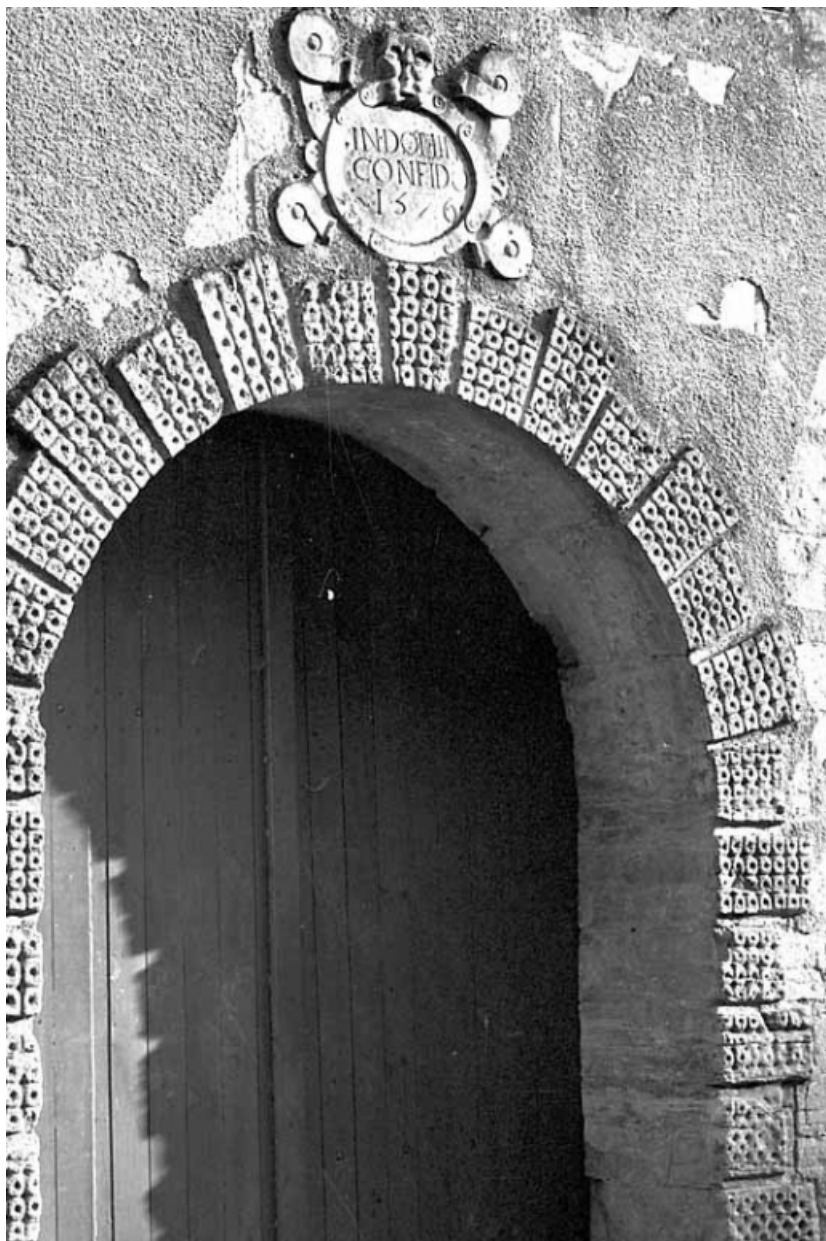

Vue du portail Renaissance en plein cintre.

70, Gy, 5 rue du Bourg

N° de l'illustration : 19807000562X

Date : 1980

Auteur : Dominique Dominguez

Reproduction soumise à autorisation du titulaire des droits d'exploitation

© Région Bourgogne-Franche-Comté, Inventaire du patrimoine