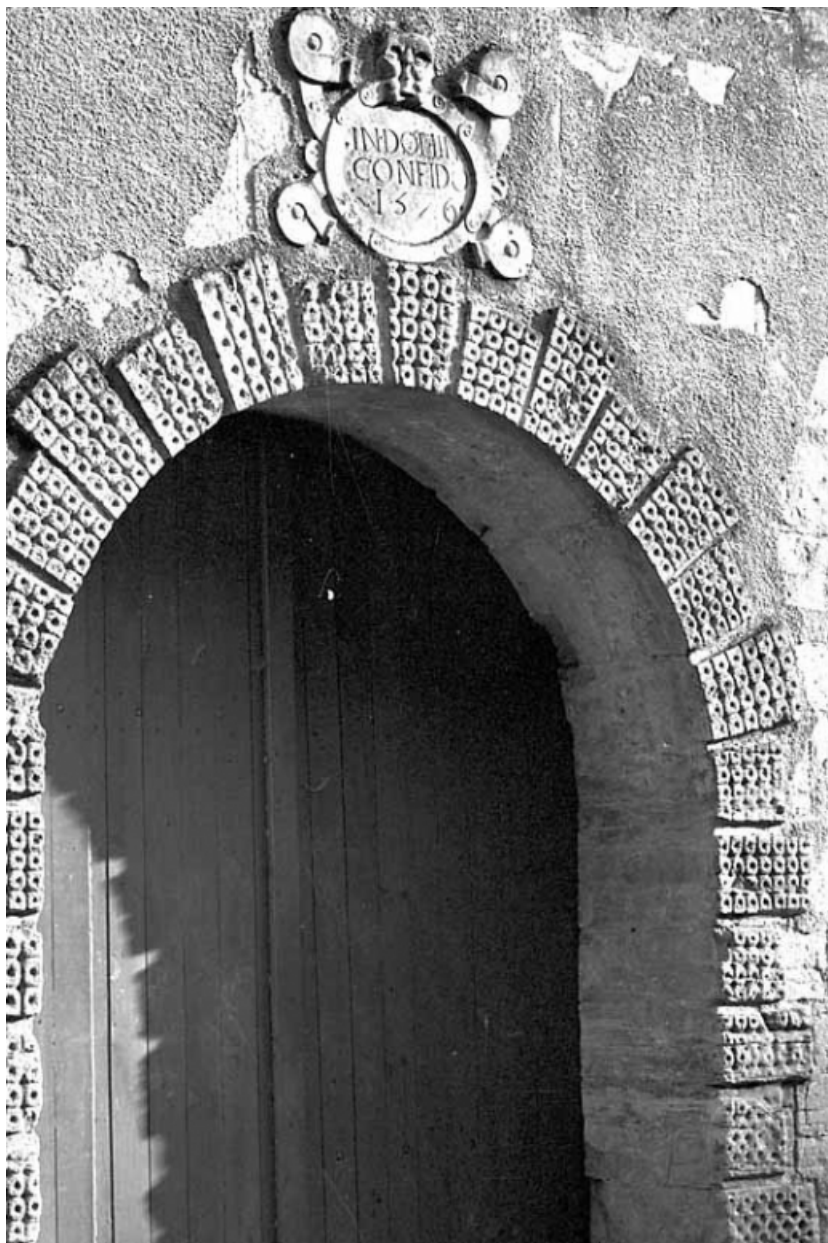

Vue du portail Renaissance en plein cintre.

70, Gy, 5 rue du Bourg

N° de l'illustration : 19807000562X

Date : 1980

Auteur : Dominique Dominguez

Reproduction soumise à autorisation du titulaire des droits d'exploitation

© Région Bourgogne-Franche-Comté, Inventaire du patrimoine