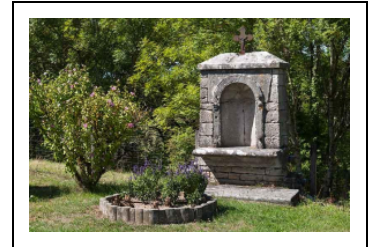

ORATOIRE SAINTE-AGATHE

Bourgogne-Franche-Comté, Haute-Saône
Gy
rue Sainte Agathe

Dossier IA00016244 réalisé en 2013
Auteur(s) : Sabrina Dalibard, Christiane
Roussel

Historique

Cet édicule date du milieu du 18e siècle, ainsi qu'en témoigne la date de 1747, portée de part et d'autre de l'arc en plein cintre. Lors d'une précédente enquête d'inventaire du patrimoine menée à Gy dans les années 1980, il existait encore une statue dans la niche de cet oratoire. Cette dernière était protégée par une grille. Il s'agissait apparemment d'une statue en pierre de sainte Agathe datant du 16e siècle.

Période(s) principale(s) : 2e quart 18e siècle

Dates : 1747 (porte la date)

Auteur(s) de l'oeuvre :
maître d'oeuvre inconnu ()

Description

Cet oratoire réalisé en pierre de taille de calcaire porte l'inscription : DEVS BENEDICTUS CII DOMV et IHS en partie centrale.

L'oratoire et le château sur une carte postale
70, Gy rue du Château

Source :

Gy : le vieux château, Sainte-Agathe. Carte postale, CIM, 20e siècle, papier, 9 cm x 14 cm.

Lieu de conservation : Archives départementales de la Haute-Saône, Vesoul - Cote du document : 11Fi282/18