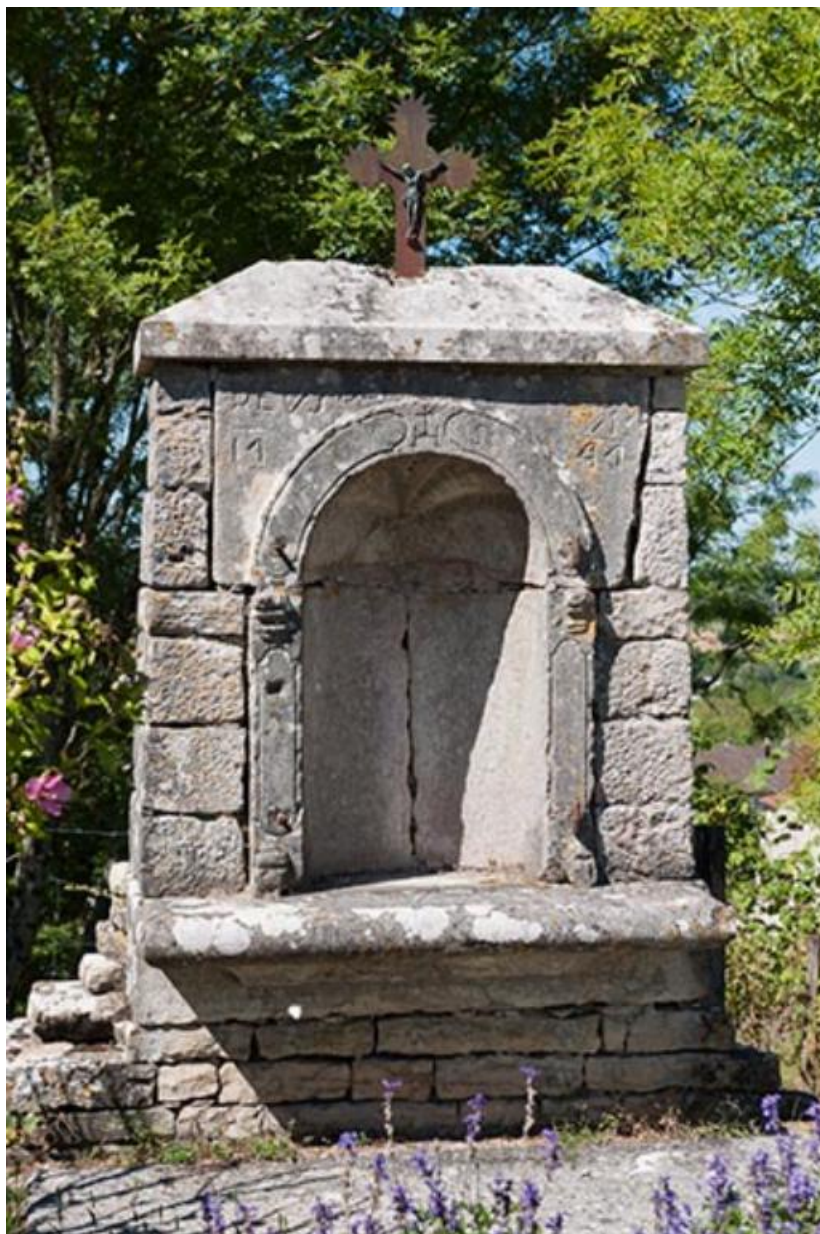

Détail

70, Gy rue Sainte Agathe

N° de l'illustration : 20137000295NUCA

Date : 2013

Auteur : Jérôme Mongreville

Reproduction soumise à autorisation du titulaire des droits d'exploitation

© Région Bourgogne-Franche-Comté, Inventaire du patrimoine