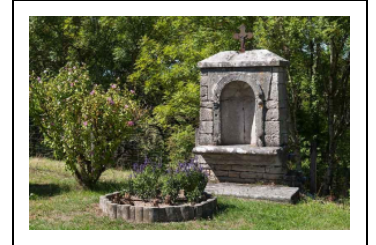

ORATOIRE SAINTE-AGATHE

Bourgogne-Franche-Comté, Haute-Saône
Gy
rue Sainte Agathe

Dossier IA00016244 réalisé en 2013
Auteur(s) : Sabrina Dalibard, Christiane
Roussel

Historique

Cet édicule date du milieu du 18^e siècle, ainsi qu'en témoigne la date de 1747, portée de part et d'autre de l'arc en plein cintre. Lors d'une précédente enquête d'inventaire du patrimoine menée à Gy dans les années 1980, il existait encore une statue dans la niche de cet oratoire. Cette dernière était protégée par une grille. Il s'agissait apparemment d'une statue en pierre de sainte Agathe datant du 16^e siècle.

Période(s) principale(s) : 2^e quart 18^e siècle

Dates : 1747 (porte la date)

Auteur(s) de l'oeuvre :
maître d'oeuvre inconnu ()

Description

Cet oratoire réalisé en pierre de taille de calcaire porte l'inscription : DEVS BENEDICTUS CII DOMV et IHS en partie centrale.

L'oratoire et le château sur une carte postale
70, Gy rue du Château

Source :

Gy : le vieux château, Sainte-Agathe. Carte postale, CIM, 20e siècle, papier, 9 cm x 14 cm.

Lieu de conservation : Archives départementales de la Haute-Saône, Vesoul - Cote du document : 11Fi282/18