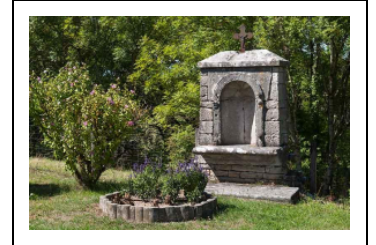

## ORATOIRE SAINTE-AGATHE

Bourgogne-Franche-Comté, Haute-Saône  
Gy  
rue Sainte Agathe

Dossier IA00016244 réalisé en 2013  
Auteur(s) : Sabrina Dalibard, Christiane  
Roussel

### Historique

Cet édicule date du milieu du 18<sup>e</sup> siècle, ainsi qu'en témoigne la date de 1747, portée de part et d'autre de l'arc en plein cintre. Lors d'une précédente enquête d'inventaire du patrimoine menée à Gy dans les années 1980, il existait encore une statue dans la niche de cet oratoire. Cette dernière était protégée par une grille. Il s'agissait apparemment d'une statue en pierre de sainte Agathe datant du 16<sup>e</sup> siècle.