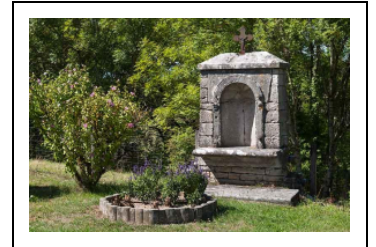

ORATOIRE SAINTE-AGATHE

Bourgogne-Franche-Comté, Haute-Saône
Gy
rue Sainte Agathe

Dossier IA00016244 réalisé en 2013
Auteur(s) : Sabrina Dalibard, Christiane
Roussel

Historique

Cet édicule date du milieu du 18^e siècle, ainsi qu'en témoigne la date de 1747, portée de part et d'autre de l'arc en plein cintre. Lors d'une précédente enquête d'inventaire du patrimoine menée à Gy dans les années 1980, il existait encore une statue dans la niche de cet oratoire. Cette dernière était protégée par une grille. Il s'agissait apparemment d'une statue en pierre de sainte Agathe datant du 16^e siècle.

Période(s) principale(s) : 2^e quart 18^e siècle

Dates : 1747 (porte la date)

Auteur(s) de l'oeuvre :
maître d'oeuvre inconnu ()

Description

Cet oratoire réalisé en pierre de taille de calcaire porte l'inscription : DEVS BENEDICTUS CII DOMV et IHS en partie centrale.

L'oratoire et le château sur une carte postale
70, Gy rue du Château

Source :

Gy : le vieux château, Sainte-Agathe. Carte postale, CIM, 20e siècle, papier, 9 cm x 14 cm.

Lieu de conservation : Archives départementales de la Haute-Saône, Vesoul - Cote du document : 11Fi282/18