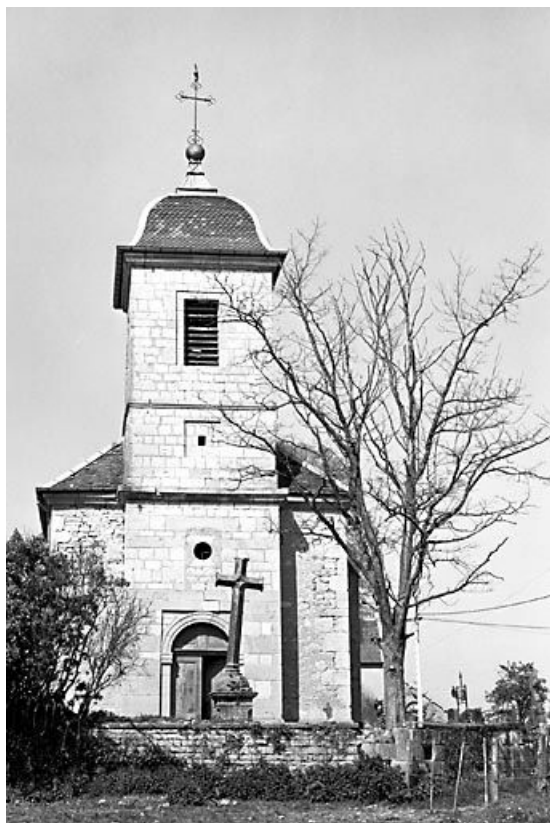

Période(s) principale(s) : 4e quart 18e siècle

Dates : 1783 (daté par source)

Auteur(s) de l'oeuvre :

Charles Charmet (architecte, attribution par source)

Éléments descriptifs

Murs : calcaire, pierre de taille, moellon, enduit partiel

Toit : tuile plate

Plan : plan allongé

Étages : 1 vaisseau

Couvrement : voûte d'arêtes

Escaliers : escalier dans-oeuvre, escalier en vis

Informations complémentaires

Aire d'étude et canton : Gy

Dénomination : église paroissiale

Parties constituantes non étudiées : enclos, cimetière

© Région Bourgogne-Franche-Comté, Inventaire du patrimoine

Façade antérieure.

70, Citey rue de l' Église

N° de l'illustration : 19767000332X

Date : 1976