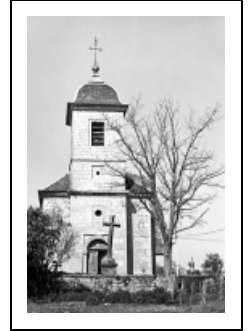

ÉGLISE PAROISSIALE SAINT-NICOLAS

Bourgogne-Franche-Comté, Haute-Saône
Citey
rue de l' Église

Dossier IA00016192 réalisé en 1986 revu en
1987

Auteur(s) : Christiane Claerr, Bernard Lardière

Historique

Eglise construite en 1783 sur les plans de Charles Charmet.