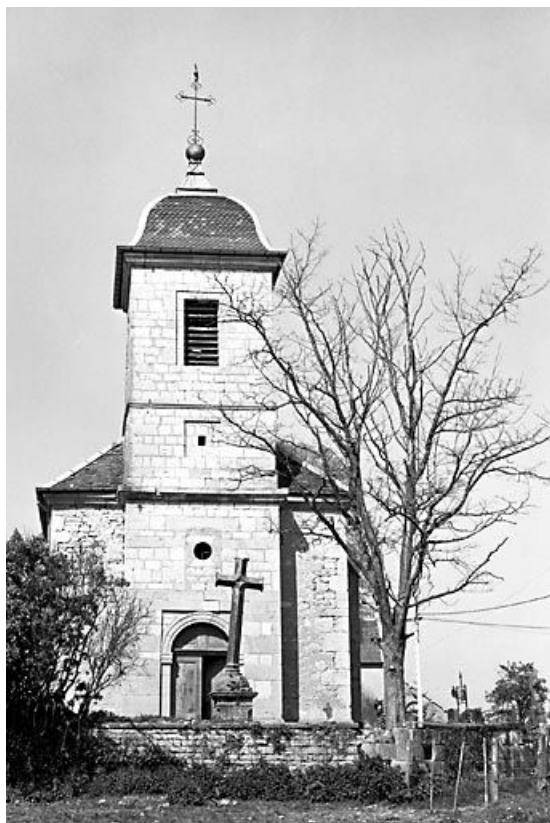

**Façade antérieure.**

70, Citey rue de l' Église

N° de l'illustration : 19767000332X

Date : 1976

Auteur : Yves Sancey

Reproduction soumise à autorisation du titulaire des droits d'exploitation

© Région Bourgogne-Franche-Comté, Inventaire du patrimoine