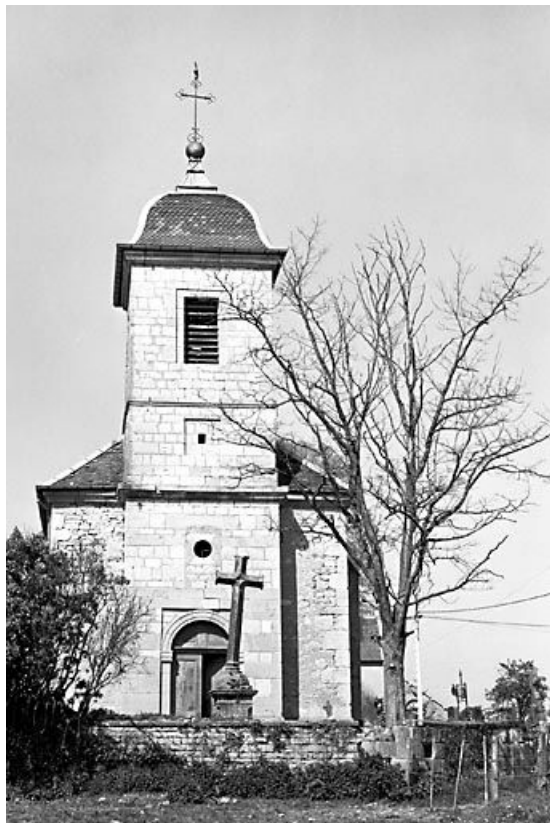

Période(s) principale(s) : 4e quart 18e siècle

Dates : 1783 (daté par source)

Auteur(s) de l'oeuvre :

Charles Charmet (architecte, attribution par source)

Éléments descriptifs

Murs : calcaire, pierre de taille, moellon, enduit partiel

Toit : tuile plate

Plan : plan allongé

Étages : 1 vaisseau

Couvrement : voûte d'arêtes

Escaliers : escalier dans-oeuvre, escalier en vis

Informations complémentaires

Aire d'étude et canton : Gy

Dénomination : église paroissiale

Parties constituantes non étudiées : enclos, cimetière

© Région Bourgogne-Franche-Comté, Inventaire du patrimoine

Façade antérieure.

70, Citey rue de l' Église

N° de l'illustration : 19767000332X

Date : 1976