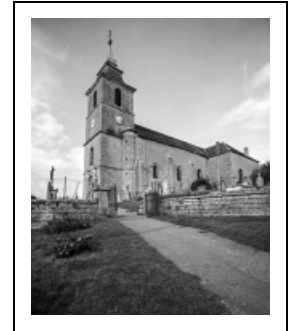

ÉGLISE PAROISSIALE SAINT-DÉSIRÉ

Bourgogne-Franche-Comté, Haute-Saône
Choye
rue de l'Église

Dossier IA00016176 réalisé en 1986 revu en
1987

Auteur(s) : Christiane Claerr, Bernard Lardière

Historique

Les deux premières travées de la nef datent du 13e siècle ; l'église fut rebâtie en 1772 ; le clocher, qui porte la date 1773, est construit sur les plans de Nicole (Nicolas)

Tour-clocher et façade latérale droite.

70, Choye rue de l'Église

N° de l'illustration : 19757000215V

Date : 1975

Auteur : Yves Sancey

Reproduction soumise à autorisation du titulaire des droits d'exploitation