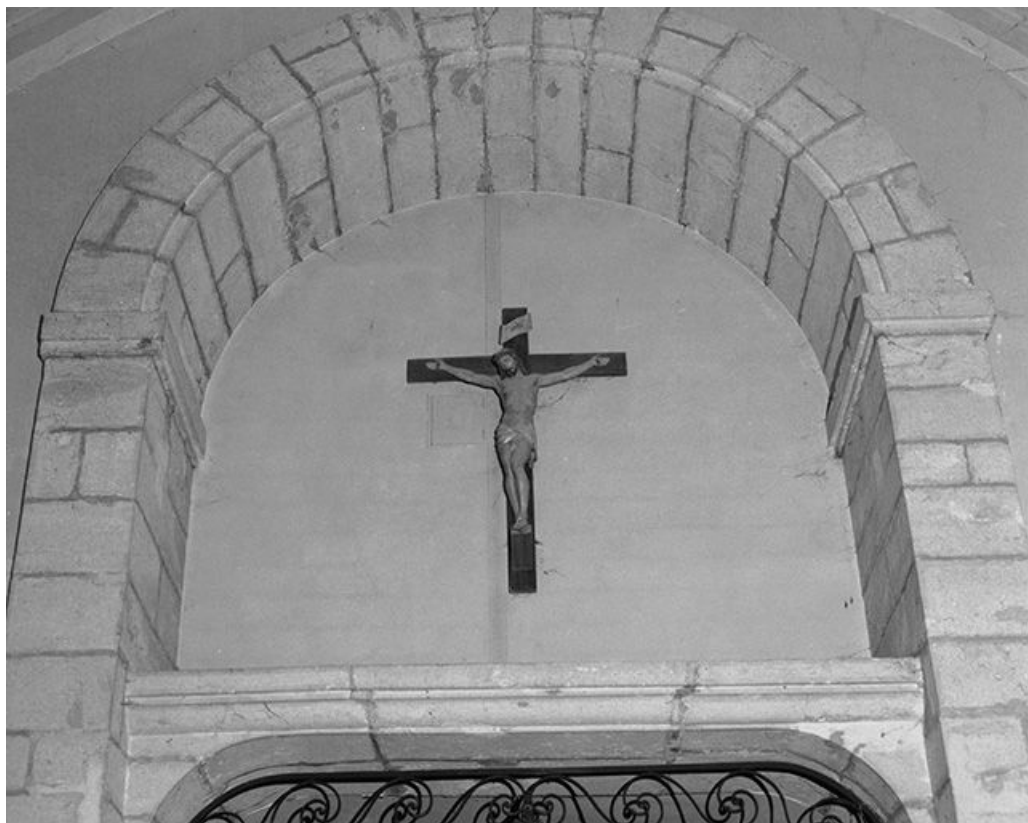

Statue d'applique : Christ en croix.

70, Choye rue de l' Église

N° de l'illustration : 19757000227X

Date : 1975

Auteur : Yves Sancey

Reproduction soumise à autorisation du titulaire des droits d'exploitation

© Région Bourgogne-Franche-Comté, Inventaire du patrimoine