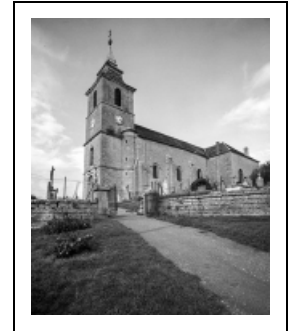

ÉGLISE PAROISSIALE SAINT-DÉSIRÉ

Bourgogne-Franche-Comté, Haute-Saône
Choye
rue de l'Église

Dossier IA00016176 réalisé en 1986 revu en
1987

Auteur(s) : Christiane Claerr, Bernard Lardière

Historique

Les deux premières travées de la nef datent du 13^e siècle ; l'église fut rebâtie en 1772 ; le clocher, qui porte la date 1773, est construit sur les plans de Nicole (Nicolas)

Tour-clocher et façade latérale droite.

70, Choye rue de l'Église

N° de l'illustration : 19757000215V

Date : 1975

Auteur : Yves Sancey

Reproduction soumise à autorisation du titulaire des droits d'exploitation