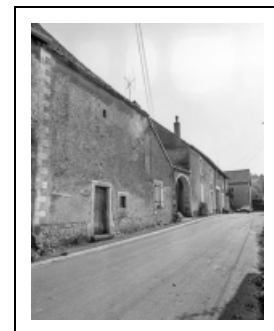

## FERME

Bourgogne-Franche-Comté, Haute-Saône  
Bucey-lès-Gy  
3 rue de Roche

Dossier IA00016148 réalisé en 1986 revu en  
1987

Auteur(s) : Christiane Claerr, Bernard Lardière

**Période(s) principale(s)** : 4e quart 18e siècle