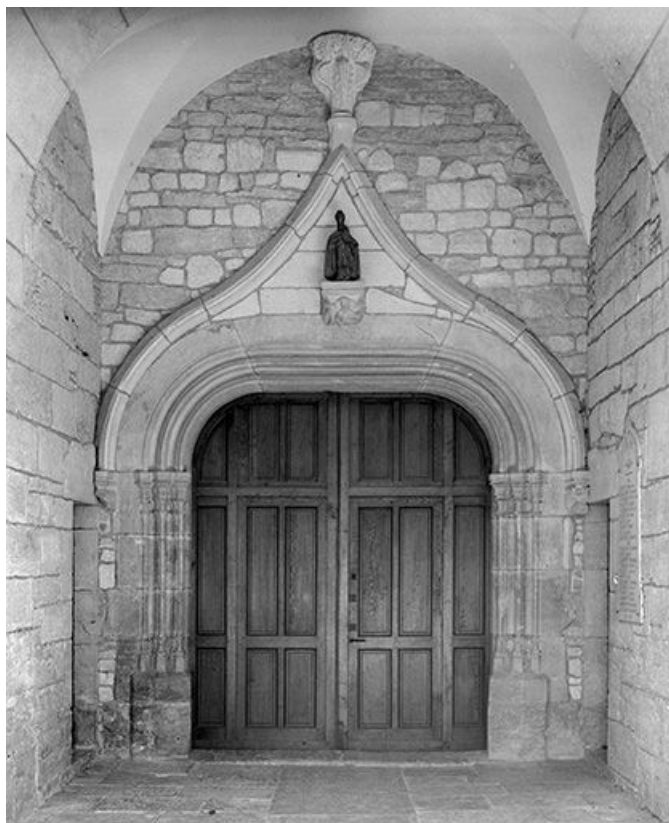

© Région Bourgogne-Franche-Comté, Inventaire du patrimoine

**Vue du clocher.**

70, Bucey-lès-Gy place de l' Église

N° de l'illustration : 19757000073X

Date : 1975

Auteur : Yves Sancey

Reproduction soumise à autorisation du titulaire des droits d'exploitation