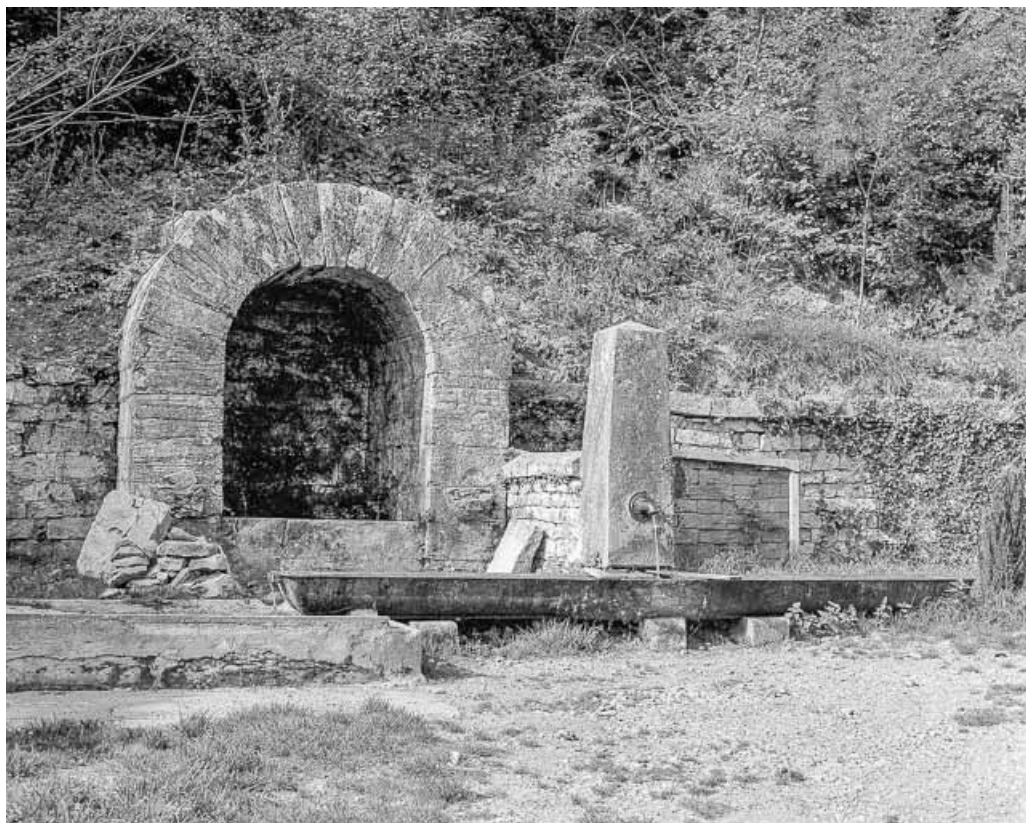

Détail : fontaine et abreuvoir.

70, Bucey-lès-Gy rue René-Faure, lieudit : Saint-Maurice

N° de l'illustration : 19807000498X

Date : 1980

Auteur : Dominique Dominguez

Reproduction soumise à autorisation du titulaire des droits d'exploitation

© Région Bourgogne-Franche-Comté, Inventaire du patrimoine