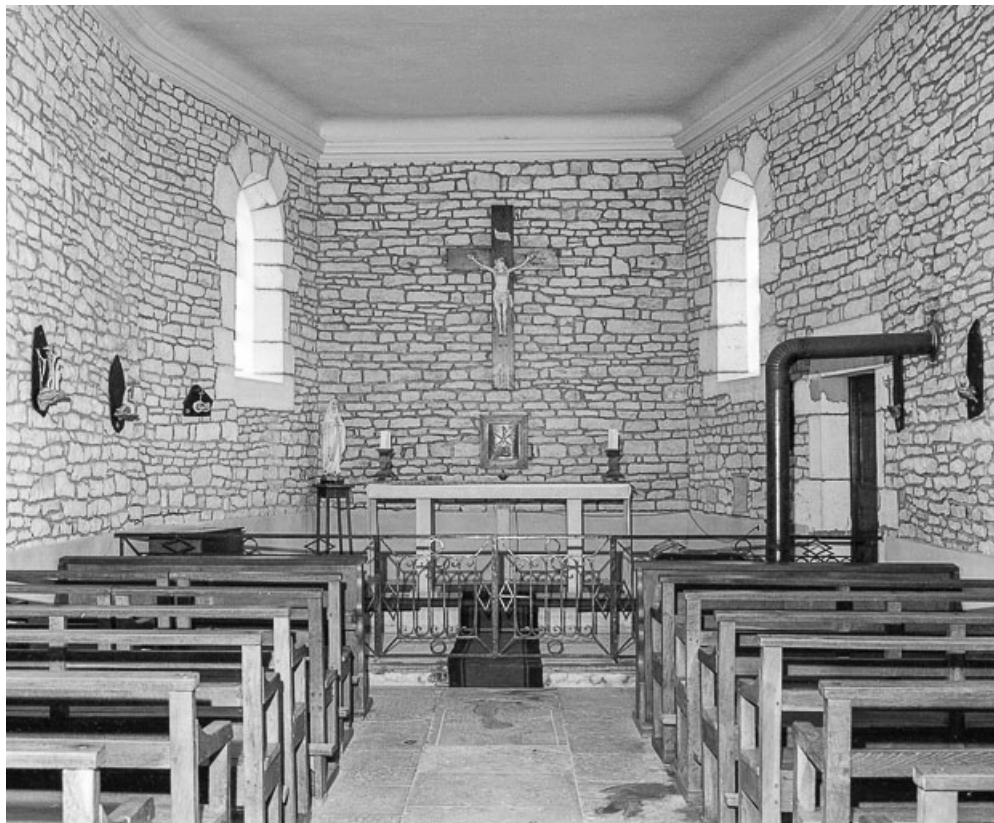

70, Vregille

N° de l'illustration : 19767000905X

Date : 1976

Auteur : Yves Sancey

Reproduction soumise à autorisation du titulaire des droits d'exploitation

© Région Bourgogne-Franche-Comté, Inventaire du patrimoine