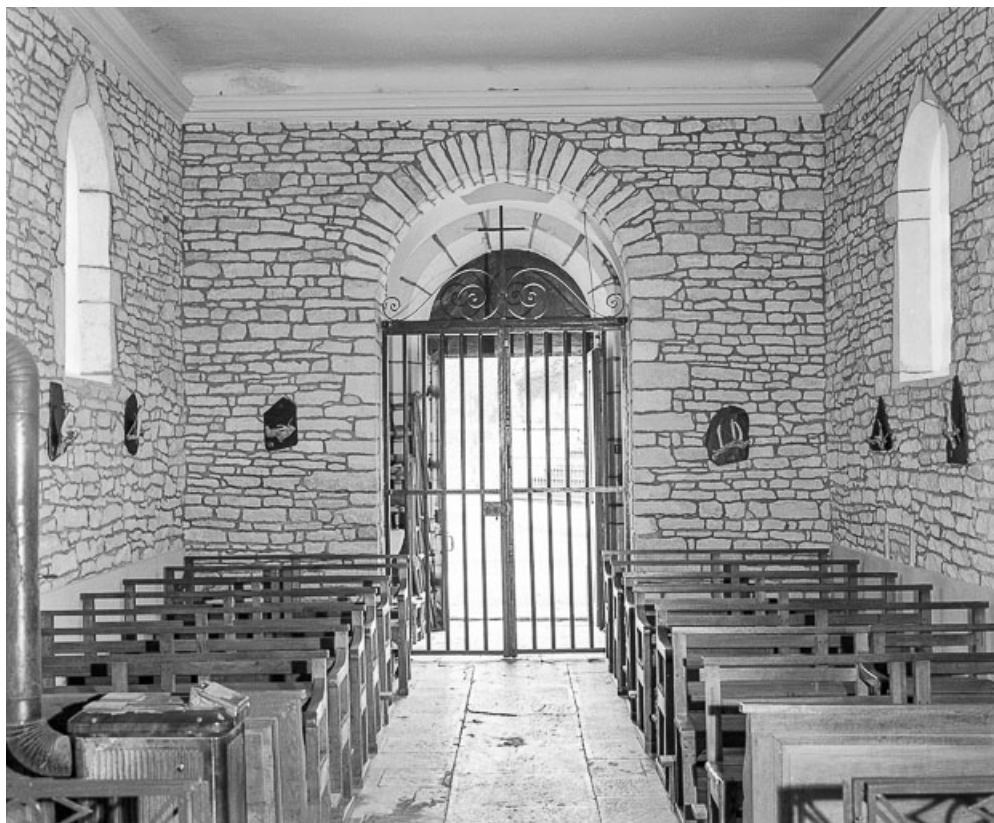

Éléments descriptifs

Murs : calcaire, pierre de taille, moellon, enduit

Toit : tuile plate

Plan : plan allongé

Escaliers : escalier demi-hors-oeuvre, escalier en vis

Informations complémentaires

- **Voir le dossier numérisé :** <https://patrimoine.bourgognefranchecomte.fr/gtrudov/IA00016104/index.htm>

Intérieur : nef et choeur vus de l'entrée.
70, Vregille

N° de l'illustration : 19767000906X

Date : 1976

Auteur : Yves Sancey

Reproduction soumise à autorisation du titulaire des droits d'exploitation

© Région Bourgogne-Franche-Comté, Inventaire du patrimoine

Intérieur : nef vue du coeur.

70, Vregille

N° de l'illustration : 19767000907X

Date : 1976

Auteur : Yves Sancey

Reproduction soumise à autorisation du titulaire des droits d'exploitation

© Région Bourgogne-Franche-Comté, Inventaire du patrimoine