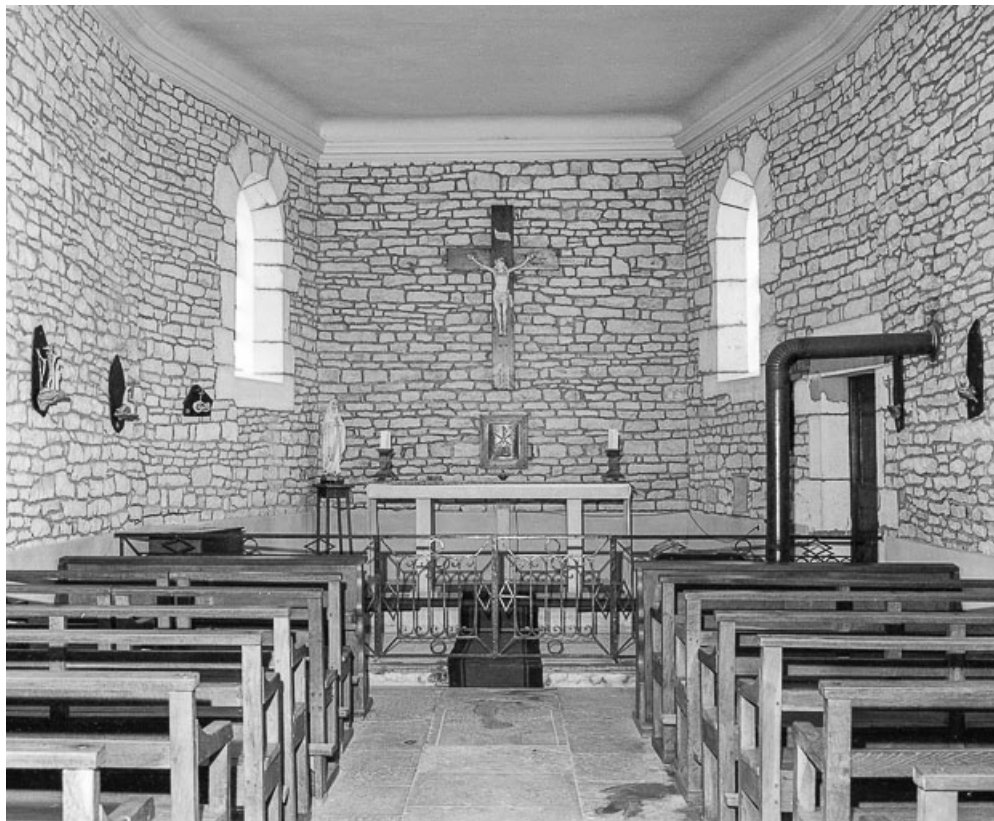

Intérieur : nef et choeur vus de l'entrée.
70, Vregille

N° de l'illustration : 19767000906X

Date : 1976

Auteur : Yves Sancey

Reproduction soumise à autorisation du titulaire des droits d'exploitation

© Région Bourgogne-Franche-Comté, Inventaire du patrimoine