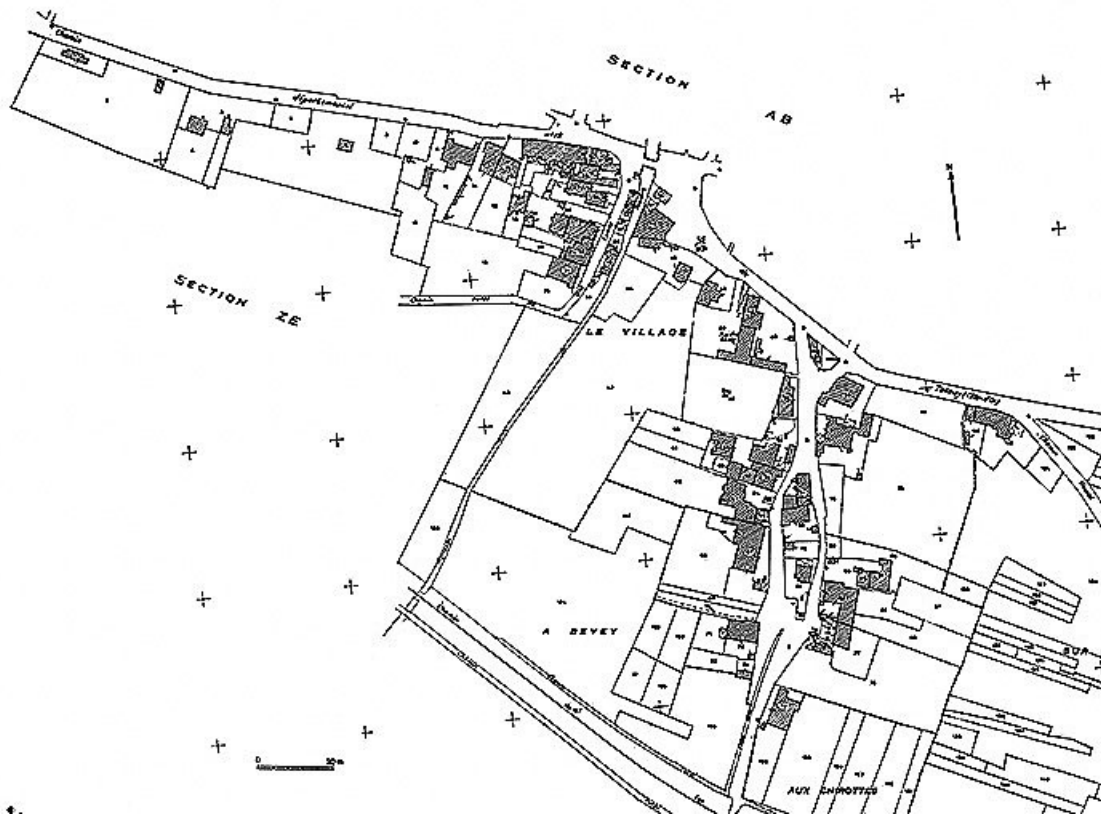

Éléments descriptifs

Décompte des œuvres : étudié 4, repéré 18, bâti 101

Murs : calcaire, moellon, enduit

Informations complémentaires

- **Voir le dossier numérisé** : <https://patrimoine.bourgognefranchecomte.fr/gtrudov/IA00016082/index.htm>

Dénomination : maison, ferme

© Région Bourgogne-Franche-Comté, Inventaire du patrimoine

Plan portant le repérage. Extrait du cadastre de 1960, section AC.
70, Sornay

N° de l'illustration : 19817000010V

Date : 1981

Auteur : Yves Sancey

Reproduction soumise à autorisation du titulaire des droits d'exploitation

© Région Bourgogne-Franche-Comté, Inventaire du patrimoine

Plan portant le repérage. Extrait du cadastre de 1960, section AB.
70, Sornay