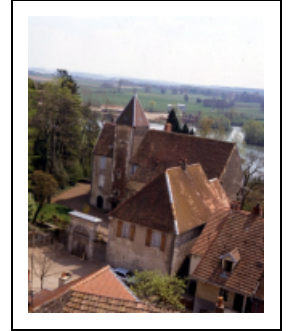

CHÂTEAU

Bourgogne-Franche-Comté, Haute-Saône
Marnay
18 rue de l' Eglise

Dossier IA00016044 réalisé en 1976 revu en
1979

Auteur(s) : Christiane Claerr, Bernard Lardière

Historique

Monogramme A.T.J.F.R ; date 1570