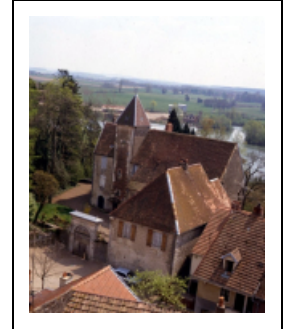

## CHÂTEAU

Bourgogne-Franche-Comté, Haute-Saône  
Marnay  
18 rue de l' Eglise

Dossier IA00016044 réalisé en 1976 revu en  
1979

Auteur(s) : Christiane Claerr, Bernard Lardière