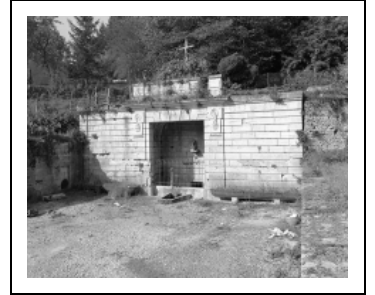

BUFFET D'EAU

Bourgogne-Franche-Comté, Haute-Saône
Courcuire

Dossier IA00015994 réalisé en 1976 revu en
1979

Auteur(s) : Christiane Claerr, Bernard Lardière

Historique

Construction antérieure à 1834 ; reconstruction ? En 1883 par Albert Colard

Toit : calcaire en couverture

Couvrement : voûte en berceau

État de conservation :

mauvais état

Décor

Techniques : sculpture

Informations complémentaires

- **Voir le dossier numérisé** : <https://patrimoine.bourgognefranchecomte.fr/gtrudov/IA00015994/index.htm>