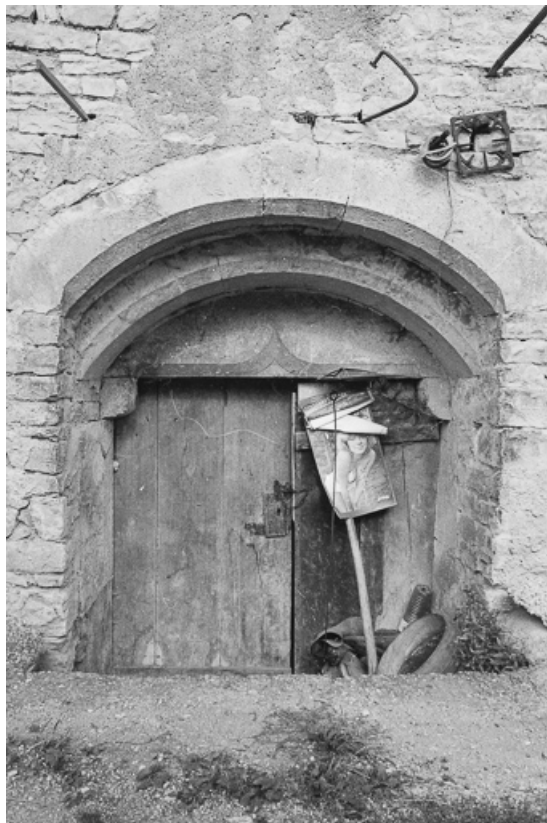

© Région Bourgogne-Franche-Comté, Inventaire du patrimoine

Détail : entrée de cave.

70, Chenevrey-et-Morogne

N° de l'illustration : 19797000359Z

Date : 1979

Auteur : Bernard Lardière

Reproduction soumise à autorisation du titulaire des droits d'exploitation