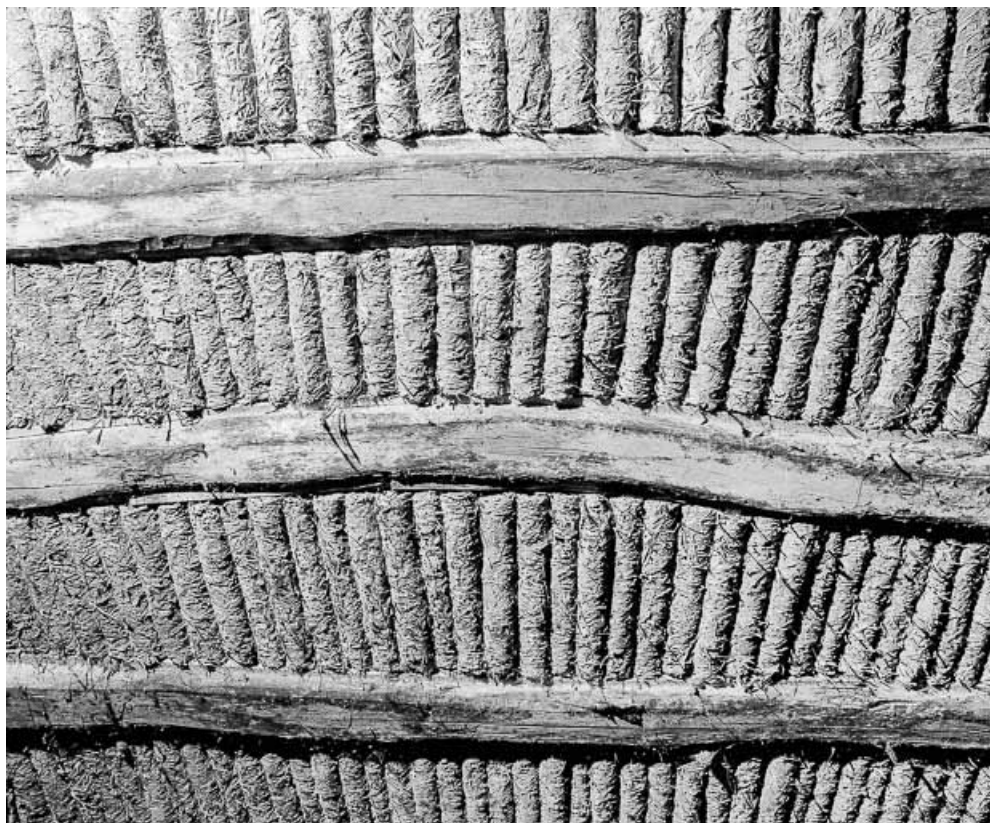

Détail du plafond de la cave.

70, Charcenne rue de la Vergenne

N° de l'illustration : 19777000196X

Date : 1977

Auteur : Bernard Lardière

Reproduction soumise à autorisation du titulaire des droits d'exploitation

© Région Bourgogne-Franche-Comté, Inventaire du patrimoine