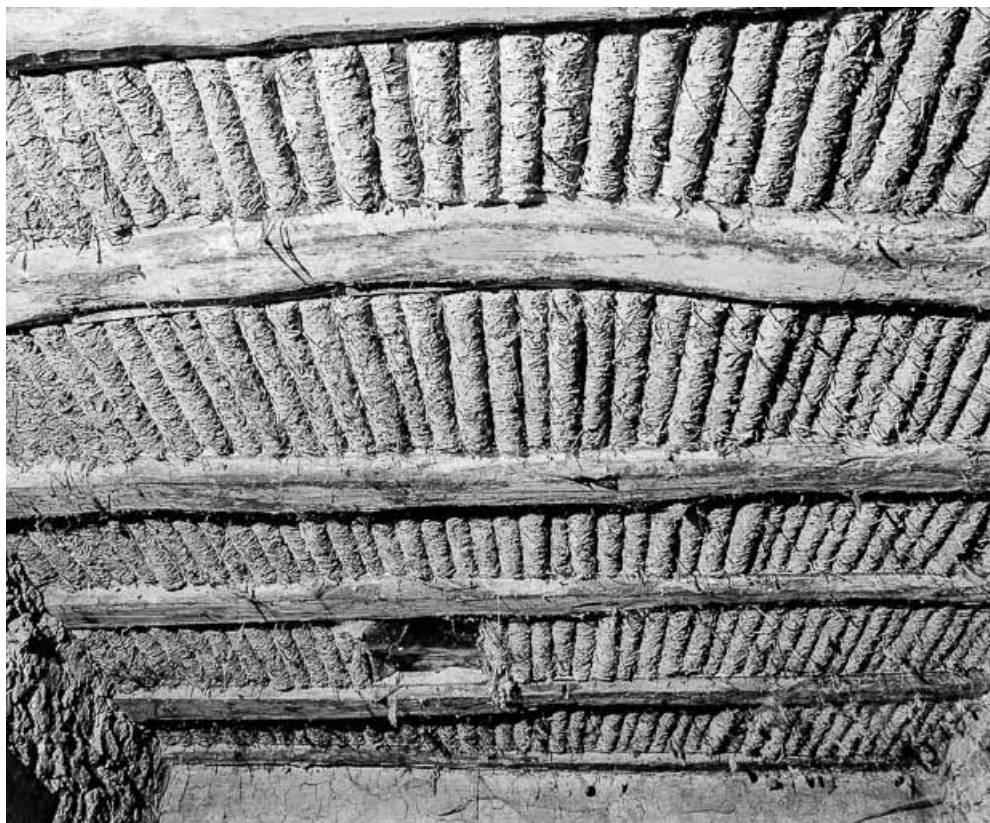

**Cave, détail.**

70, Charcenne rue de la Vergenne

N° de l'illustration : 19777000194X

Date : 1977

Auteur : Bernard Lardière

Reproduction soumise à autorisation du titulaire des droits d'exploitation

© Région Bourgogne-Franche-Comté, Inventaire du patrimoine