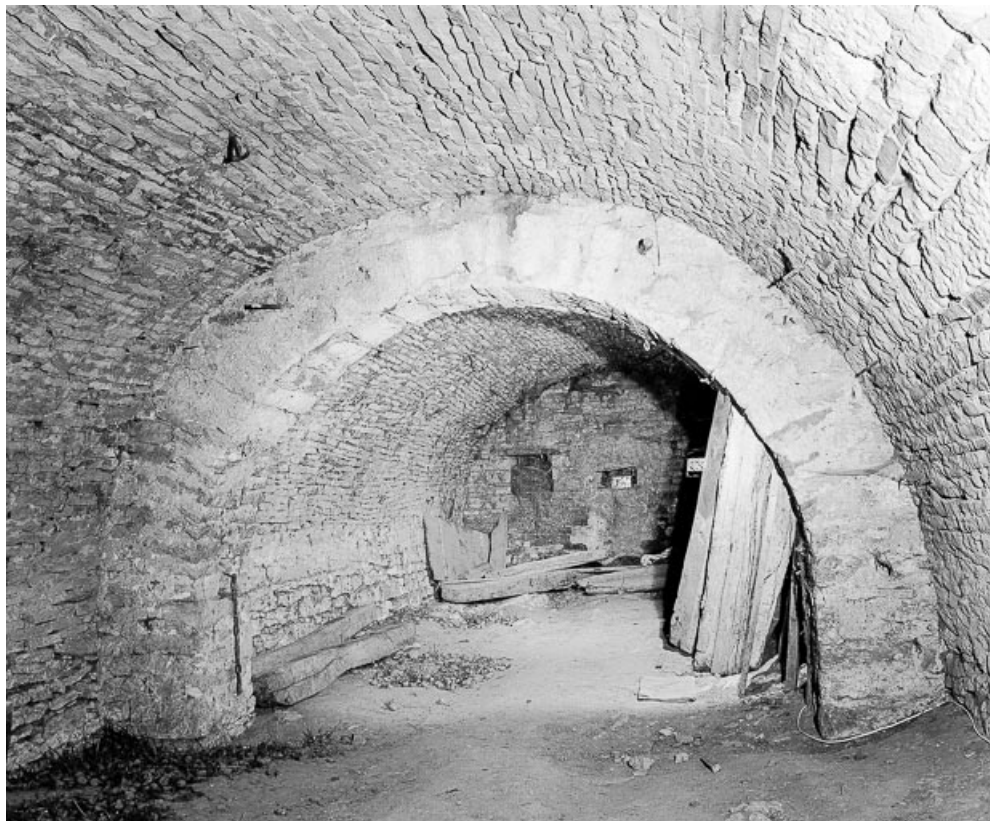

Cave.

70, Charcenne rue de la Vergenne

N° de l'illustration : 19777000193X

Date : 1977

Auteur : Bernard Lardière

Reproduction soumise à autorisation du titulaire des droits d'exploitation

© Région Bourgogne-Franche-Comté, Inventaire du patrimoine