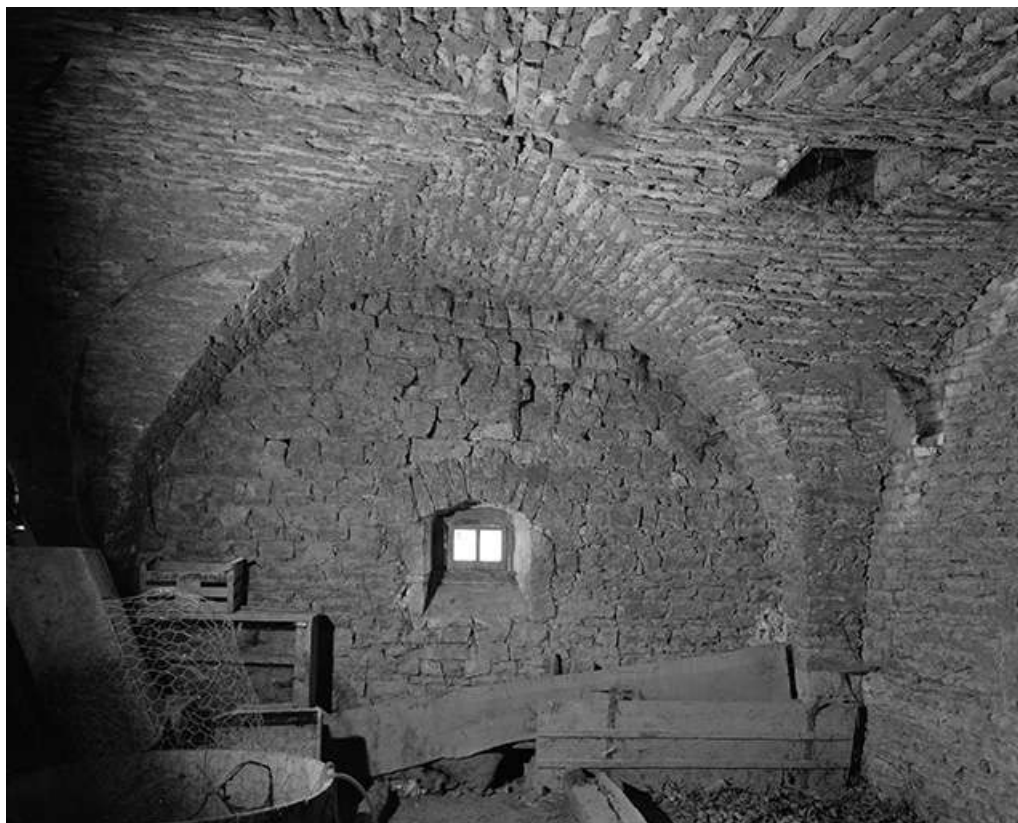

Cave.

70, Charcenne rue de l' Oratoire

N° de l'illustration : 19777000177V

Date : 1977

Auteur : Yves Sancey

Reproduction soumise à autorisation du titulaire des droits d'exploitation

© Région Bourgogne-Franche-Comté, Inventaire du patrimoine