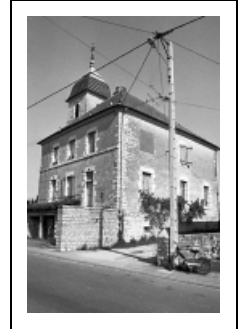

MAIRIE, ÉCOLE

Bourgogne-Franche-Comté, Haute-Saône
Brussey

Dossier IA00015951 réalisé en 1976 revu en
1979

Auteur(s) : Christiane Claerr, Bernard Lardière

Historique

Construction postérieure au cadastre de 1834

Période(s) principale(s) : 19e siècle

Éléments descriptifs

Murs : calcaire, moellon, enduit

Toit : tuile mécanique

Étages : sous-sol, 1 étage carré

Escaliers : escalier de distribution extérieur, escalier droit, escalier dans-oeuvre

Façades antérieure et latérale droite.

70, Brussey, 22 Grande Rue

N° de l'illustration : 19797000106Z

Date : 1979

Auteur : Bernard Lardière

Reproduction soumise à autorisation du titulaire des droits d'exploitation