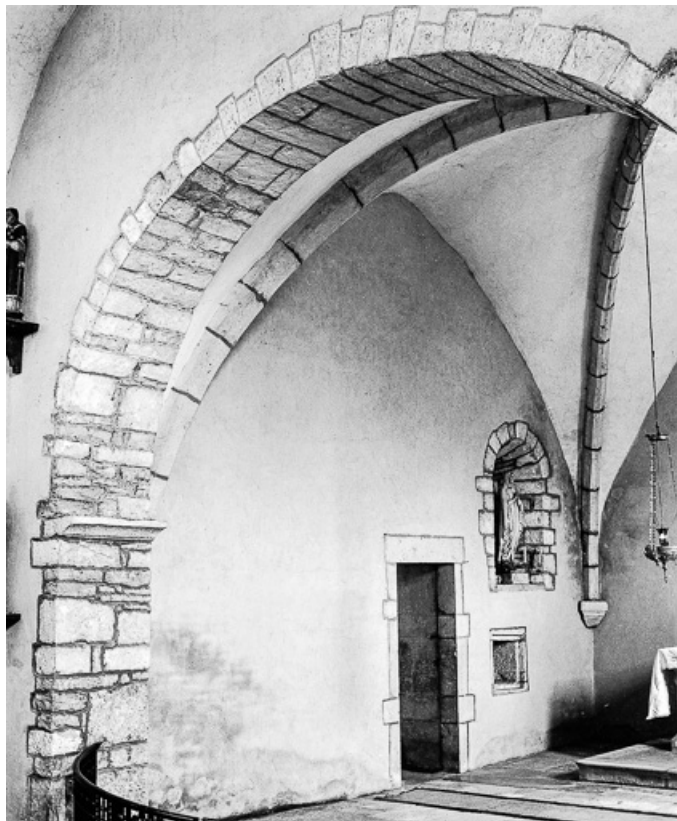

Partie droite du chœur.
70, Bay rue du Château

N° de l'illustration : 19767000644X

Date : 1976

Auteur : Yves Sancey

Reproduction soumise à autorisation du titulaire des droits d'exploitation

© Région Bourgogne-Franche-Comté, Inventaire du patrimoine