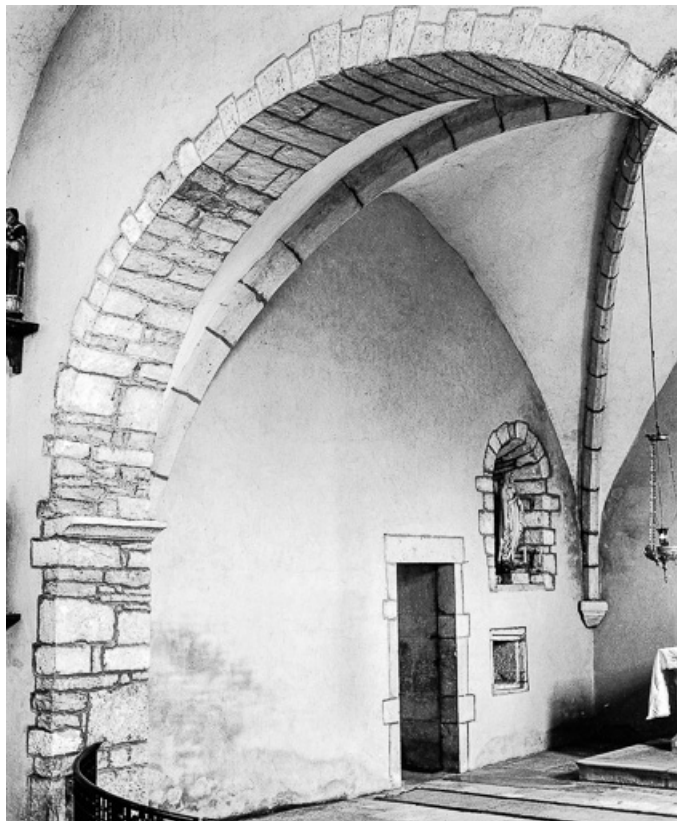

Partie droite du choeur.
70, Bay rue du Château

N° de l'illustration : 19767000644X

Date : 1976

Auteur : Yves Sancey

Reproduction soumise à autorisation du titulaire des droits d'exploitation

© Région Bourgogne-Franche-Comté, Inventaire du patrimoine