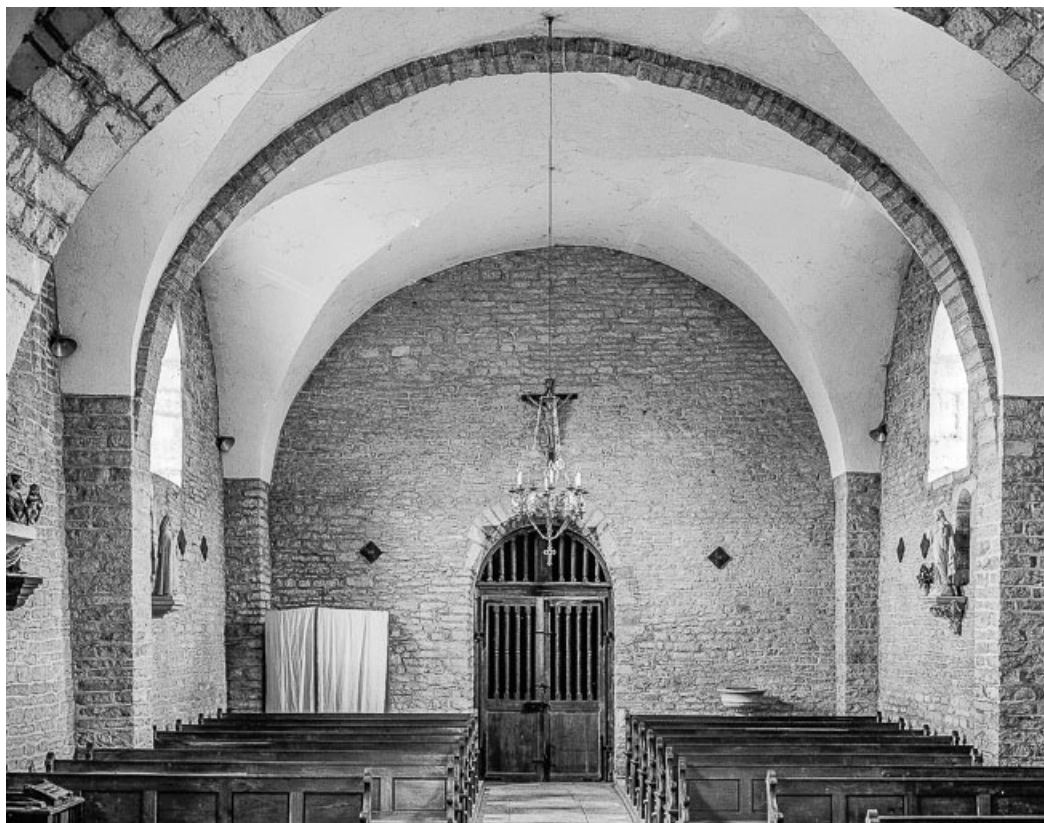

Intérieur : nef vue du chœur.

70, Bay rue du Château

N° de l'illustration : 19767000646V

Date : 1976

Auteur : Yves Sancey

Reproduction soumise à autorisation du titulaire des droits d'exploitation

© Région Bourgogne-Franche-Comté, Inventaire du patrimoine