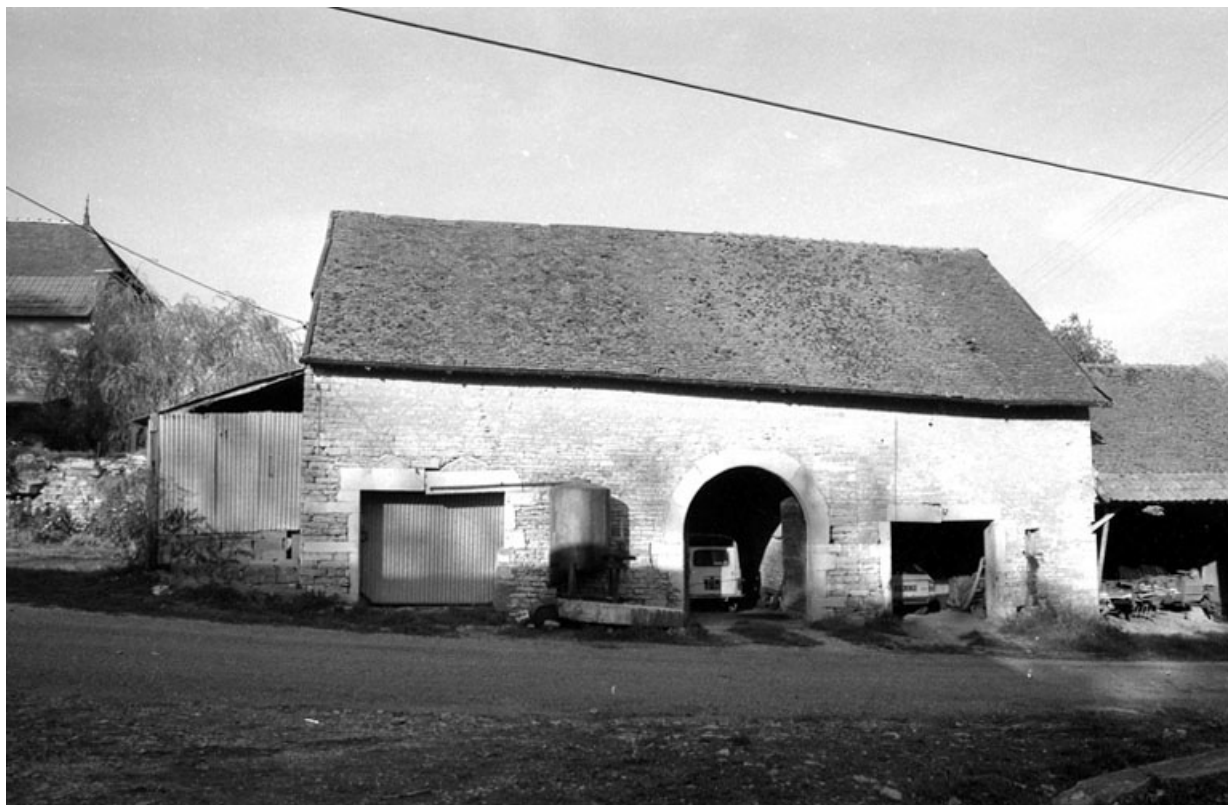

Vue d'ensemble.

70, Bay, lieudit : le Magney

N° de l'illustration : 19797000062Z

Date : 1979

Auteur : Bernard Lardière

Reproduction soumise à autorisation du titulaire des droits d'exploitation

© Région Bourgogne-Franche-Comté, Inventaire du patrimoine