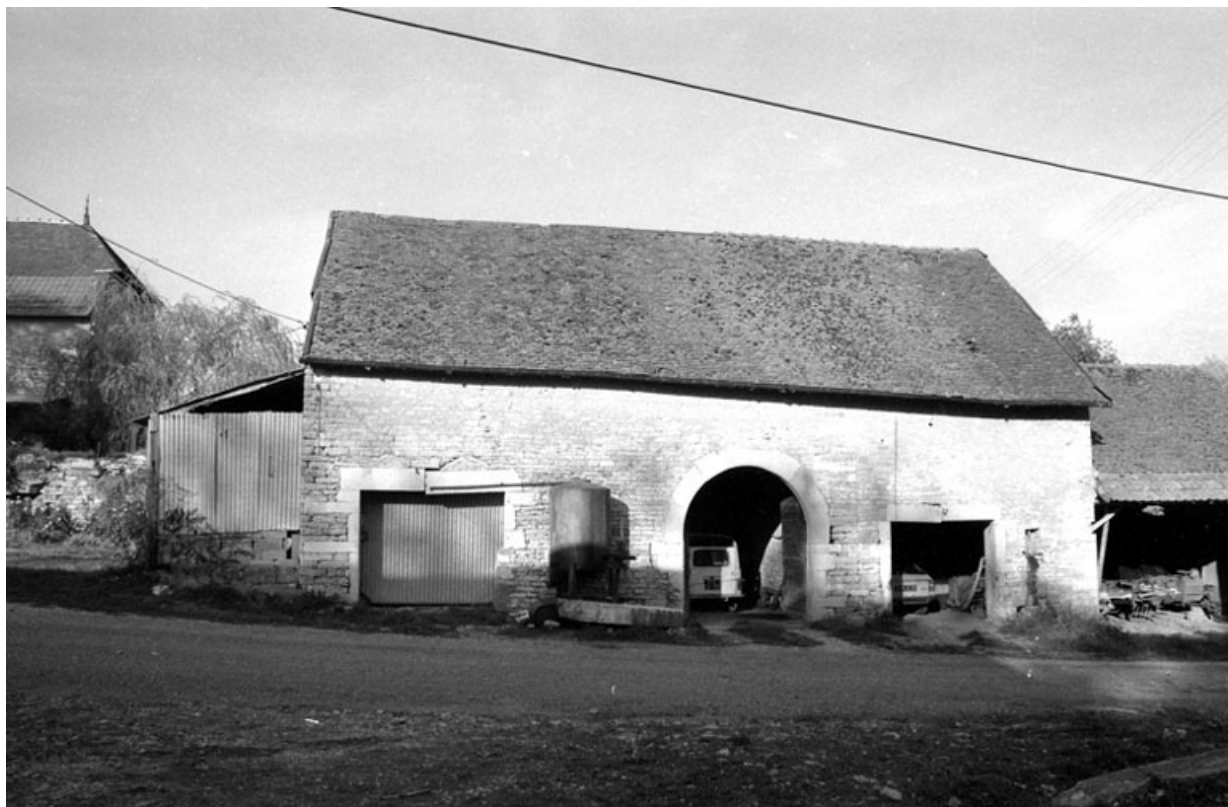

Vue d'ensemble.

70, Bay, lieudit : le Magney

N° de l'illustration : 19797000062Z

Date : 1979

Auteur : Bernard Lardière

Reproduction soumise à autorisation du titulaire des droits d'exploitation

© Région Bourgogne-Franche-Comté, Inventaire du patrimoine