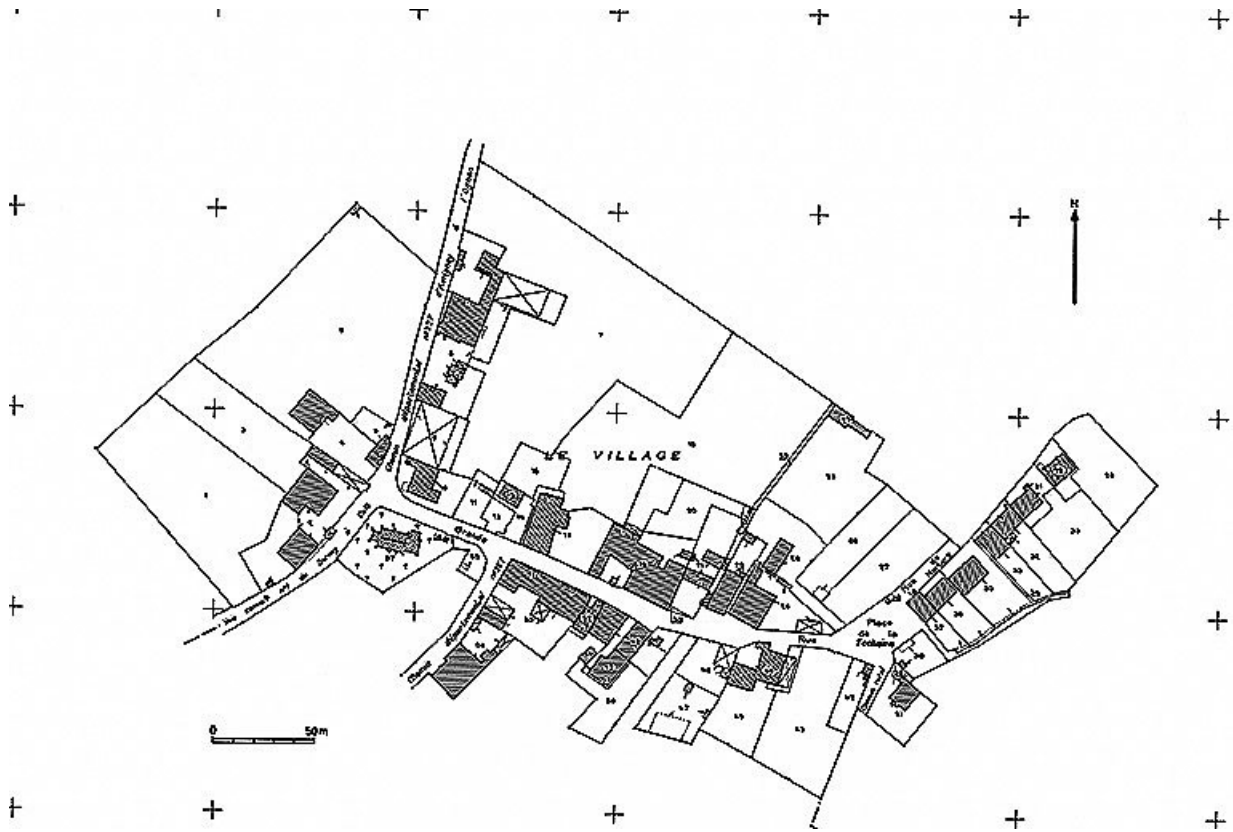

Plan portant le repérage : extrait du cadastre de 1973, section AB.
70, Bay

N° de l'illustration : 19817000012V

Date : 1981

Auteur : Yves Sancey

Reproduction soumise à autorisation du titulaire des droits d'exploitation

© Région Bourgogne-Franche-Comté, Inventaire du patrimoine