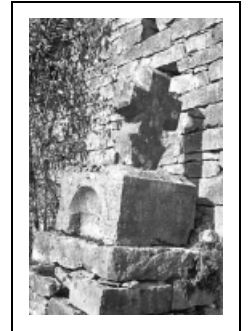

CROIX MONUMENTALE

Bourgogne-Franche-Comté, Haute-Saône
Avrigney-Virey
Virey

Dossier IA00015909 réalisé en 1976 revu en
1979

Auteur(s) : Christiane Claerr, Bernard Lardière

Historique

Croix datée 1629 ; provenance inconnue ; inscription sur le socle

Période(s) principale(s) : 2e quart 17e siècle

Dates : 1629 (porte la date)

Éléments descriptifs

Murs : calcaire, pierre de taille

Informations complémentaires

- Voir le dossier numérisé : <https://patrimoine.bourgognefranchecomte.fr/gtrudov/IA00015909/index.htm>