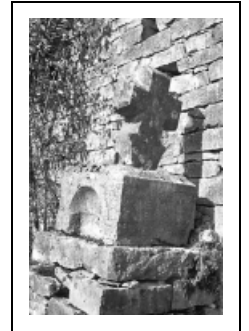

CROIX MONUMENTALE

Bourgogne-Franche-Comté, Haute-Saône
Avrigney-Virey
Virey

Dossier IA00015909 réalisé en 1976 revu en
1979

Auteur(s) : Christiane Claerr, Bernard Lardière

Historique

Croix datée 1629 ; provenance inconnue ; inscription sur le socle

Période(s) principale(s) : 2e quart 17e siècle

Dates : 1629 (porte la date)

Éléments descriptifs

Murs : calcaire, pierre de taille

Informations complémentaires

- Voir le dossier numérisé : <https://patrimoine.bourgognefranchecomte.fr/gtrudov/IA00015909/index.htm>