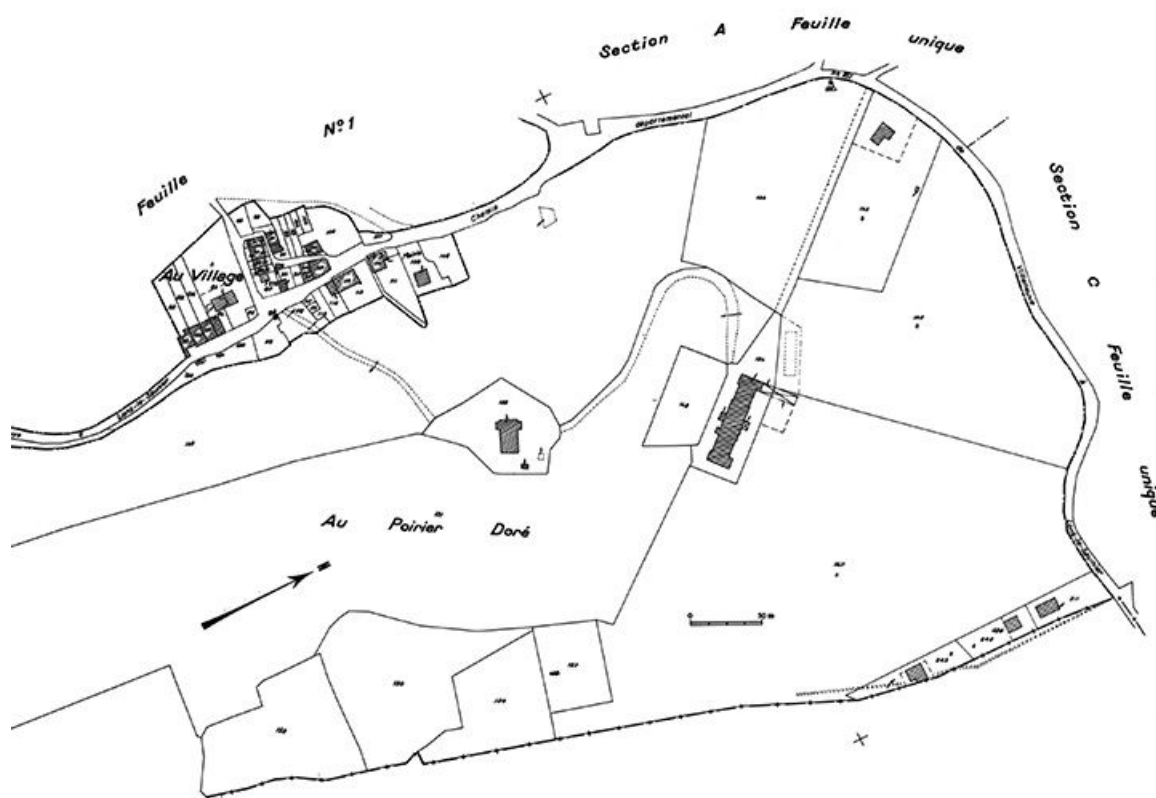

Plan cadastral 1980 section B, 2e feuille.

N° de l'illustration : 19853900041V

Date : 1985

Auteur : Jérôme Mongreville

Reproduction soumise à autorisation du titulaire des droits d'exploitation

© Région Bourgogne-Franche-Comté, Inventaire du patrimoine