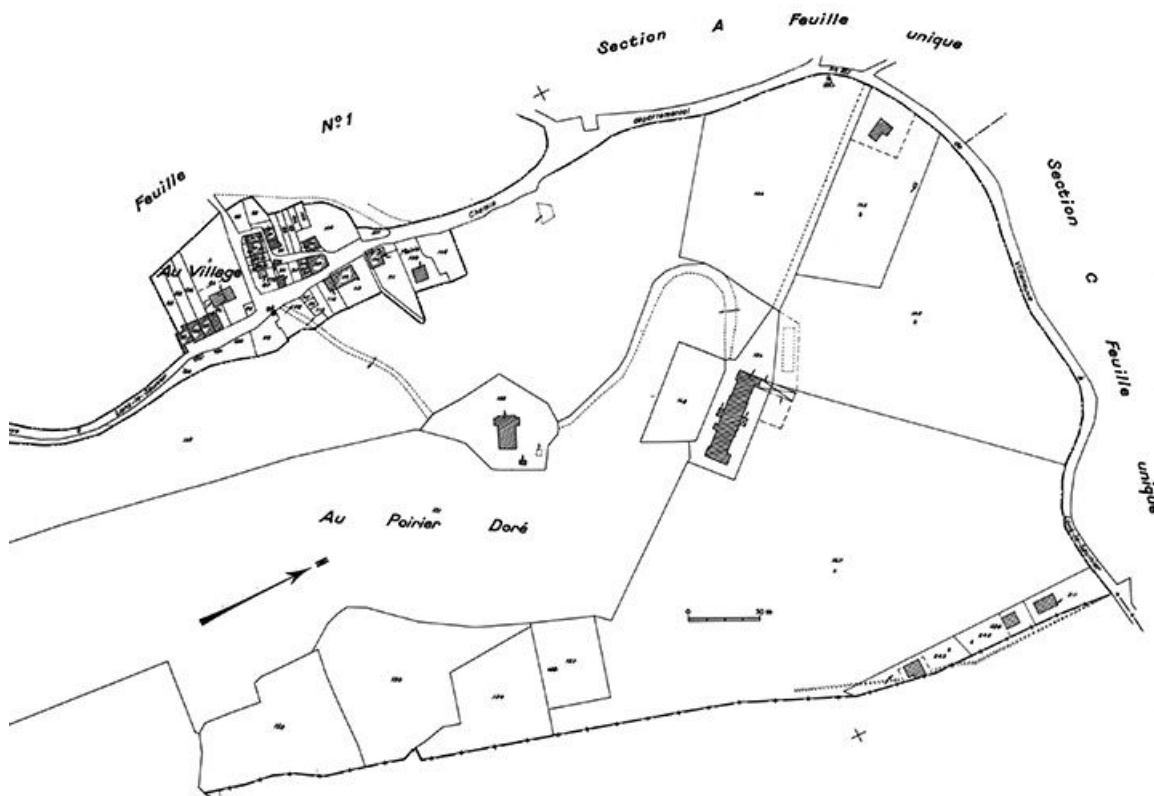

Plan cadastral 1980 section B, 2e feuille.

N° de l'illustration : 19853900041V

Date : 1985

Auteur : Jérôme Mongreville

Reproduction soumise à autorisation du titulaire des droits d'exploitation

© Région Bourgogne-Franche-Comté, Inventaire du patrimoine