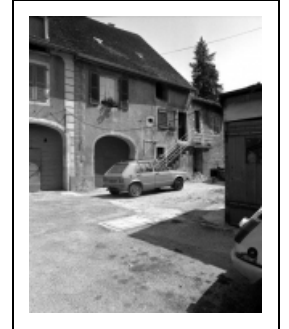

## FERME DE VIGNERON

Bourgogne-Franche-Comté, Jura  
Vernantois

Dossier IA00015876 réalisé en  
1983

Auteur(s) : Bernard Pontefract

**Période(s) principale(s) :** 2e quart 18e siècle

**Dates :** 1737 (porte la date)

### Éléments descriptifs

**Murs :** calcaire, moellon, enduit

**Toit :** tuile plate

**Étages :** 1 étage carré

**Escaliers :** escalier de distribution extérieur, escalier droit

**Typologie :** habitation sur cellier