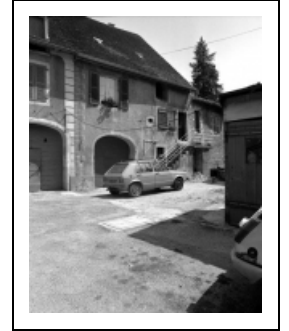

## FERME DE VIGNERON

Bourgogne-Franche-Comté, Jura  
Vernantois

Dossier IA00015876 réalisé en  
1983

Auteur(s) : Bernard Pontefract

**Période(s) principale(s) :** 2e quart 18e siècle

**Dates :** 1737 (porte la date)

### Éléments descriptifs

**Murs :** calcaire, moellon, enduit

**Toit :** tuile plate

**Étages :** 1 étage carré

**Escaliers :** escalier de distribution extérieur, escalier droit

**Typologie :** habitation sur cellier