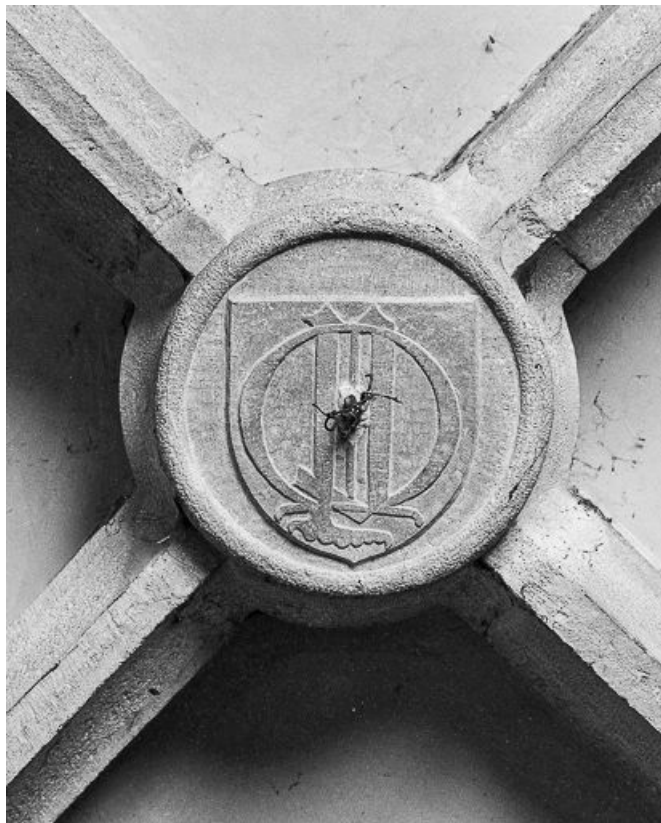

### Historique

Le chœur et les deux chapelles sont du 16e siècle, ainsi que la base du clocher ; la partie supérieure de celui-ci est du 17e siècle ; la nef date du 18e siècle ; la porte est de la sacristie porte la date 1833 ou 1835 ; la façade antérieure de la nef est de la fin du 19e siècle.

### Décor

**Techniques** : sculpture

**Précision sur les représentations** :

blason non identifié (initiales entrelacées) sur la clef de voûte de la 2e chapelle

© Région Bourgogne-Franche-Comté, Inventaire du patrimoine

**Deuxième chapelle gauche.**

N° de l'illustration : 19843900329X

Date : 1984

Auteur : Yves Sancey

Reproduction soumise à autorisation du titulaire des droits d'exploitation

© Région Bourgogne-Franche-Comté, Inventaire du patrimoine

**Deuxième chapelle gauche : clef de voûte.**

N° de l'illustration : 19843900330X

Date : 1984

Auteur : Yves Sancey

Reproduction soumise à autorisation du titulaire des droits d'exploitation