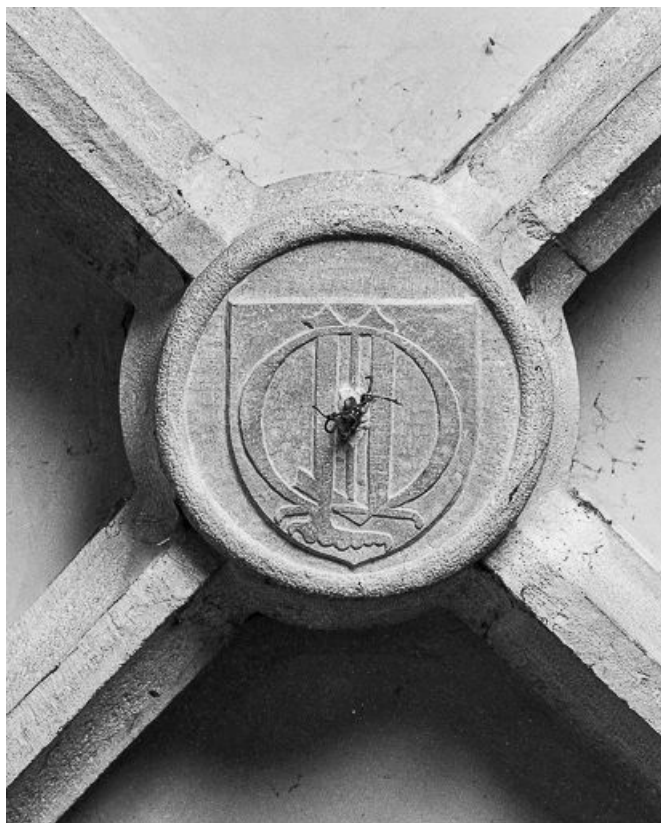

N° de l'illustration : 19843900328X

Date : 1984

Auteur : Yves Sancey

Reproduction soumise à autorisation du titulaire des droits d'exploitation

© Région Bourgogne-Franche-Comté, Inventaire du patrimoine

**Deuxième chapelle gauche.**

N° de l'illustration : 19843900329X

Date : 1984

Auteur : Yves Sancey

Reproduction soumise à autorisation du titulaire des droits d'exploitation

© Région Bourgogne-Franche-Comté, Inventaire du patrimoine

**Deuxième chapelle gauche : clef de voûte.**