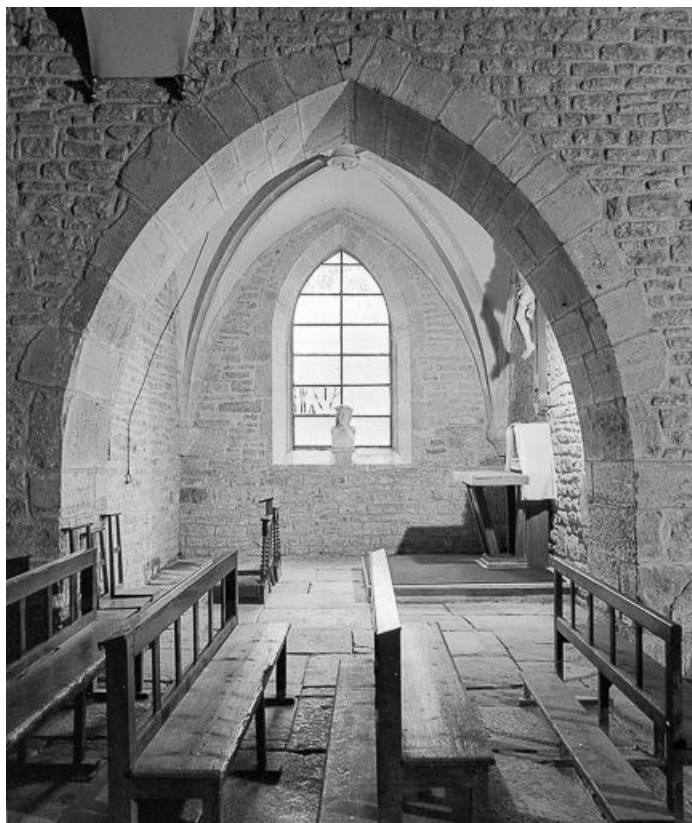

Deuxième chapelle gauche.

N° de l'illustration : 19843900329X

Date : 1984

Auteur : Yves Sancey

Reproduction soumise à autorisation du titulaire des droits d'exploitation

© Région Bourgogne-Franche-Comté, Inventaire du patrimoine