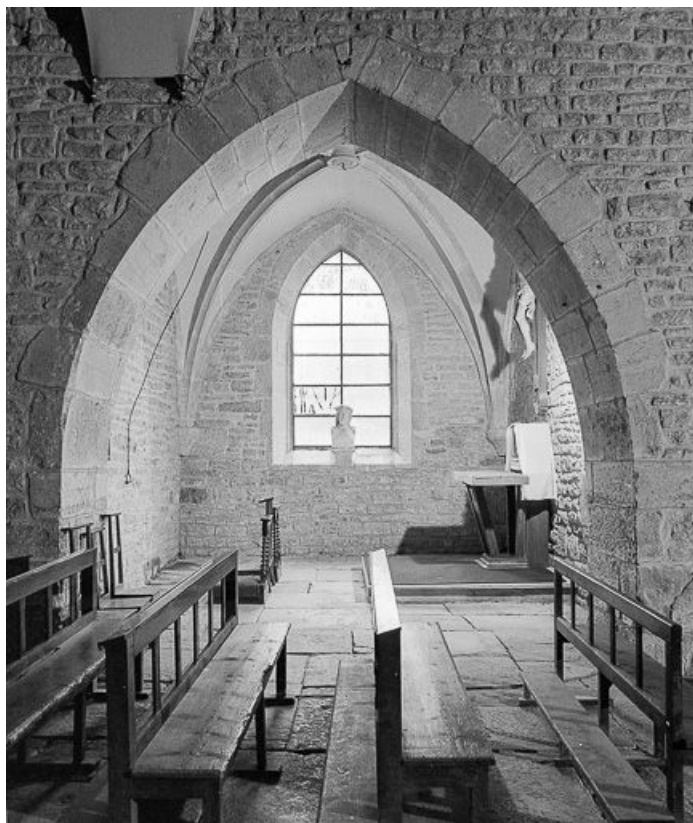

Deuxième chapelle gauche.

N° de l'illustration : 19843900329X

Date : 1984

Auteur : Yves Sancey

Reproduction soumise à autorisation du titulaire des droits d'exploitation

© Région Bourgogne-Franche-Comté, Inventaire du patrimoine