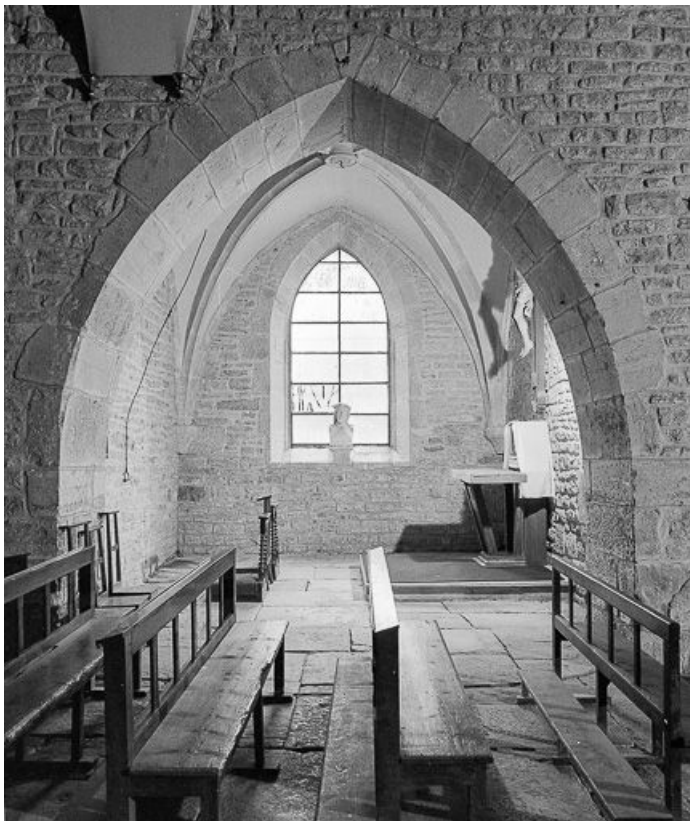

Deuxième chapelle gauche.

N° de l'illustration : 19843900329X

Date : 1984

Auteur : Yves Sancey

Reproduction soumise à autorisation du titulaire des droits d'exploitation

© Région Bourgogne-Franche-Comté, Inventaire du patrimoine