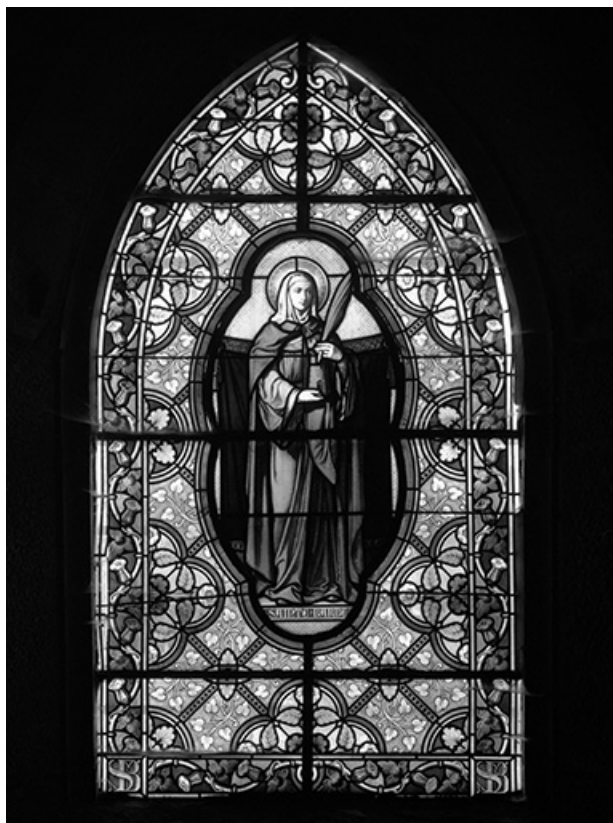

### Historique

Le chœur et les deux chapelles sont du 16e siècle, ainsi que la base du clocher ; la partie supérieure de celui-ci est du 17e siècle ; la nef date du 18e siècle ; la porte est de la sacristie porte la date 1833 ou 1835 ; la façade antérieure de la nef est de la fin du 19e siècle.

© Région Bourgogne-Franche-Comté, Inventaire du patrimoine

**Stalles du choeur : groupe du mur du chevet.**

N° de l'illustration : 19893901113X

Date : 1989

Auteur : Jérôme Mongreville

Reproduction soumise à autorisation du titulaire des droits d'exploitation

© Région Bourgogne-Franche-Comté, Inventaire du patrimoine

**Verrière de sainte Barbe dans la chapelle nord.**

N° de l'illustration : 19893901115V

Date : 1989

Auteur : Jérôme Mongreville

Reproduction soumise à autorisation du titulaire des droits d'exploitation