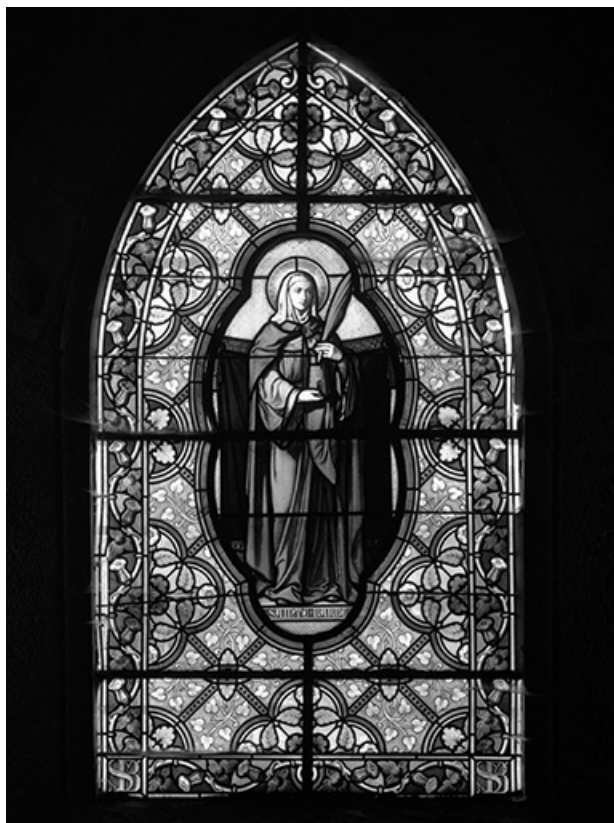

© Région Bourgogne-Franche-Comté, Inventaire du patrimoine

**Stalles du choeur : groupe du mur du chevet.**

N° de l'illustration : 19893901113X

Date : 1989

Auteur : Jérôme Mongreville

Reproduction soumise à autorisation du titulaire des droits d'exploitation

© Région Bourgogne-Franche-Comté, Inventaire du patrimoine

**Verrière de sainte Barbe dans la chapelle nord.**

N° de l'illustration : 19893901115V

Date : 1989

Auteur : Jérôme Mongreville

Reproduction soumise à autorisation du titulaire des droits d'exploitation