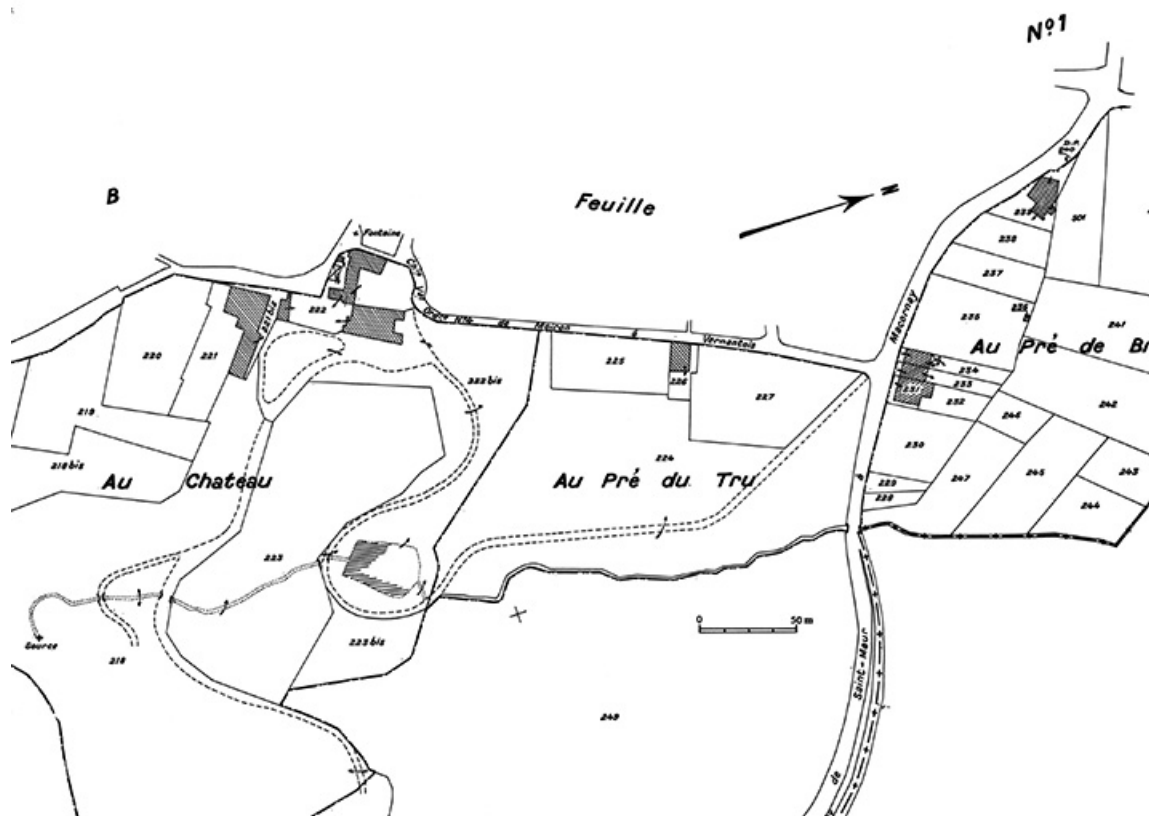

Cadastre : 1953 B (2e feuille).

N° de l'illustration : 19853900029V

Date : 1985

Auteur : Jérôme Mongreville

Reproduction soumise à autorisation du titulaire des droits d'exploitation

© Région Bourgogne-Franche-Comté, Inventaire du patrimoine