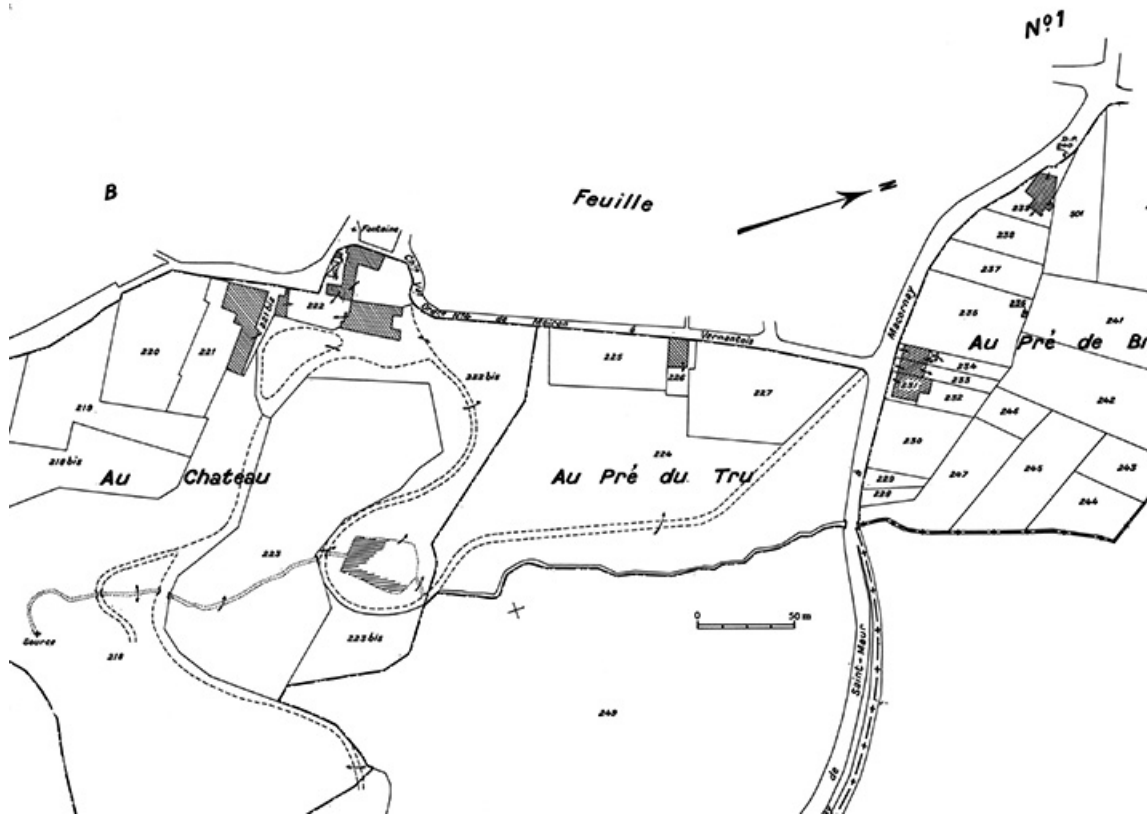

Cadastre : 1953 B (2e feuille).

N° de l'illustration : 19853900029V

Date : 1985

Auteur : Jérôme Mongreville

Reproduction soumise à autorisation du titulaire des droits d'exploitation

© Région Bourgogne-Franche-Comté, Inventaire du patrimoine