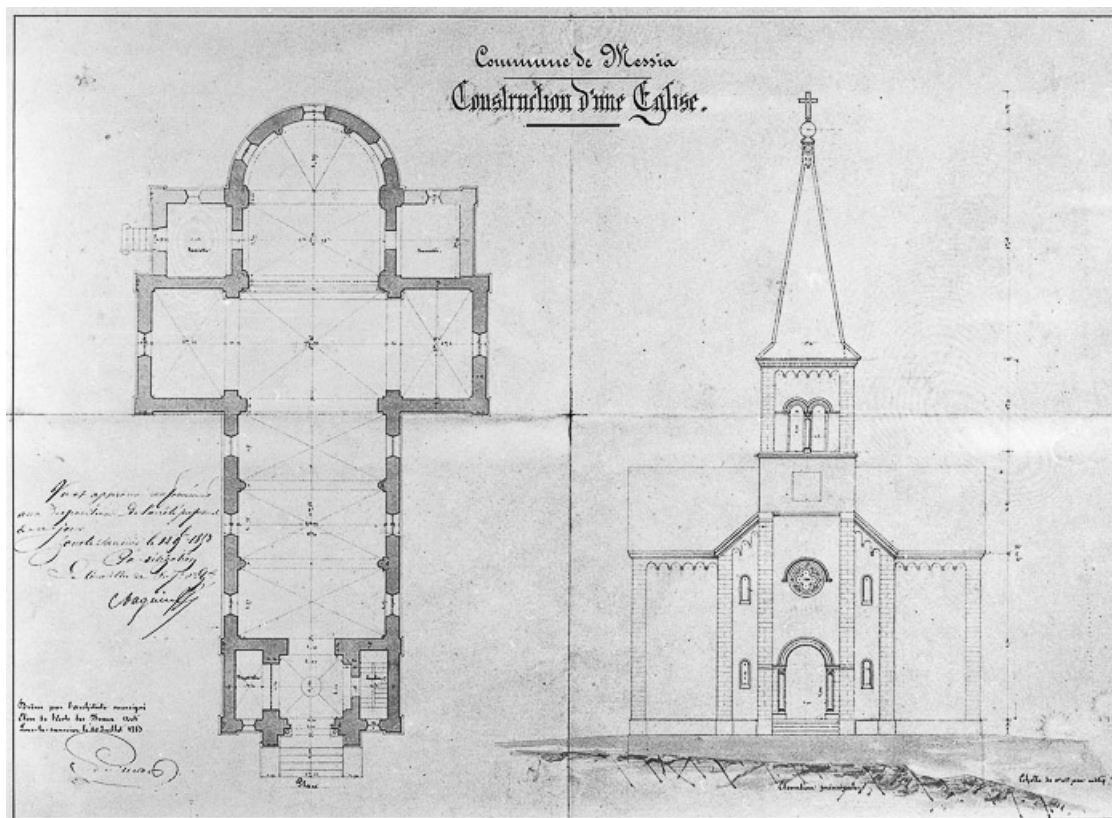

Plan, élévation principale.

39, Messia-sur-Sorne

Source :

Plan du 10 juillet 1853, par Paillot. Lieu de conservation : Archives départementales du Jura, Montmorot. Cote : 9 V3 219

Lieu de conservation : Archives départementales du Jura, Montmorot - Cote du document : 9 V3 219

N° de l'illustration : 19833900774V

Date : 1983

Auteur : Yves Sancey

Reproduction soumise à autorisation du titulaire des droits d'exploitation

© Région Bourgogne-Franche-Comté, Inventaire du patrimoine