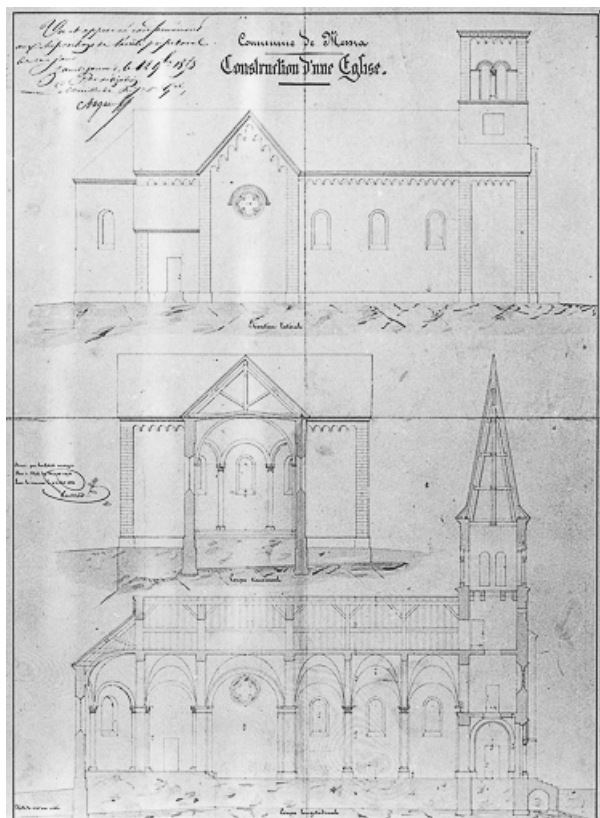

Période(s) principale(s) : 3e quart 19e siècle

Auteur(s) de l'oeuvre :

Achille Paillot (architecte, attribution par source)

Éléments descriptifs

Murs : calcaire, moellon, enduit

Toit : tuile plate, ardoise

© Région Bourgogne-Franche-Comté, Inventaire du patrimoine

Élévation latérale, coupe transversale et coupe longitudinale.

39, Messia-sur-Sorne

Source :

Plan du 10 juillet 1853, par Paillot. Lieu de conservation : Archives départementales du Jura, Montmorot. Cote : 9 V3 219