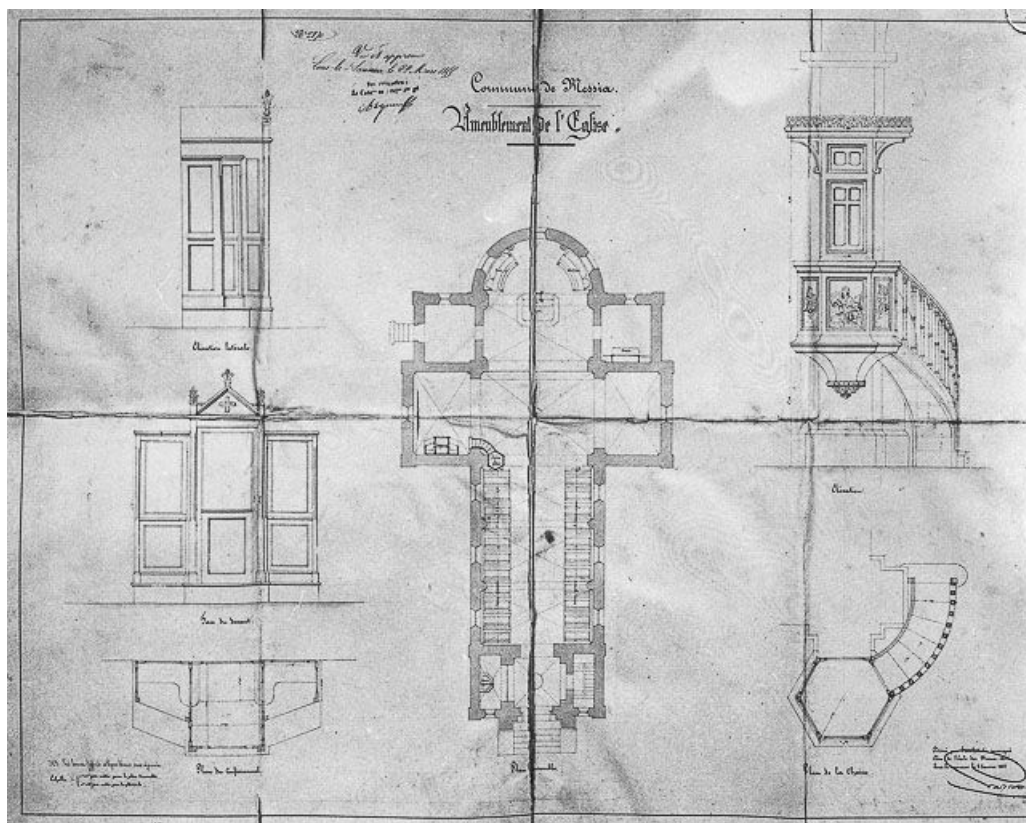

© Région Bourgogne-Franche-Comté, Inventaire du patrimoine

**Ameublement de l'église : plan général, confessionnal, chaire.**

39, Messia-sur-Sorne

**Source :**

**Plan du 5 janvier 1855, par Paillot. Lieu de conservation : Archives départementales du Jura, Montmorot. Cote : 9 V3 219**