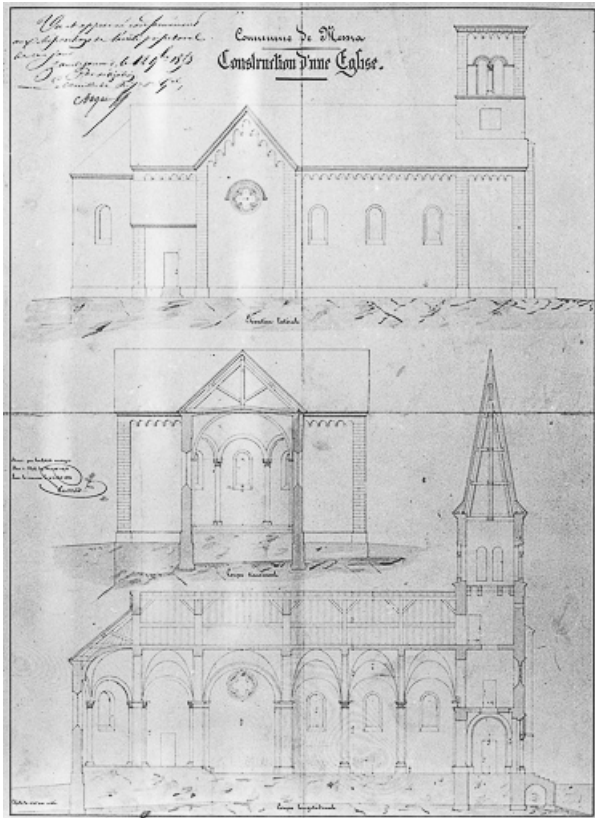

Période(s) principale(s) : 3e quart 19e siècle

Auteur(s) de l'oeuvre :

Achille Paillot (architecte, attribution par source)

Éléments descriptifs

Murs : calcaire, moellon, enduit

Toit : tuile plate, ardoise

© Région Bourgogne-Franche-Comté, Inventaire du patrimoine

Élévation latérale, coupe transversale et coupe longitudinale.

39, Messia-sur-Sorne

Source :

Plan du 10 juillet 1853, par Paillot. Lieu de conservation : Archives départementales du Jura, Montmorot. Cote : 9 V3 219