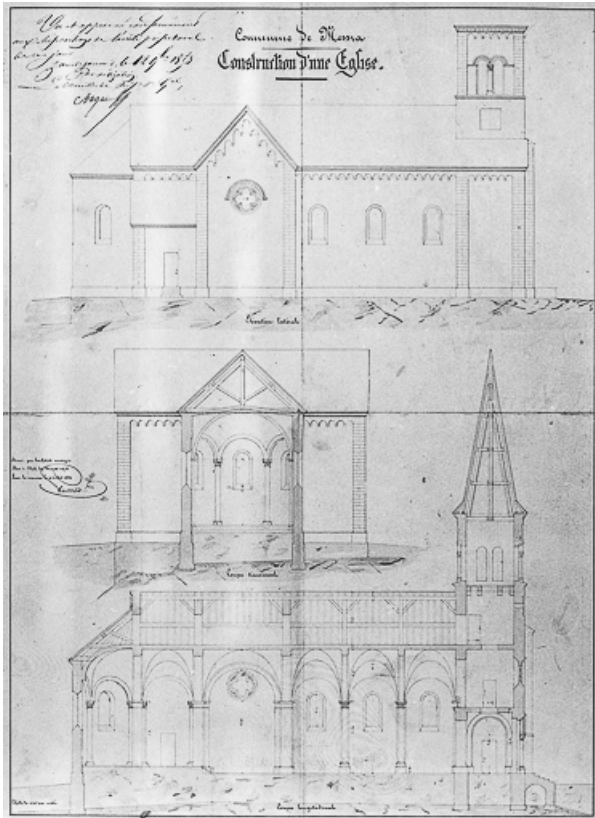

Période(s) principale(s) : 3e quart 19e siècle

Auteur(s) de l'oeuvre :

Achille Paillot (architecte, attribution par source)

Éléments descriptifs

Murs : calcaire, moellon, enduit

Toit : tuile plate, ardoise

© Région Bourgogne-Franche-Comté, Inventaire du patrimoine

Élévation latérale, coupe transversale et coupe longitudinale.

39, Messia-sur-Sorne

Source :

Plan du 10 juillet 1853, par Paillet. Lieu de conservation : Archives départementales du Jura, Montmorot. Cote : 9 V3 219