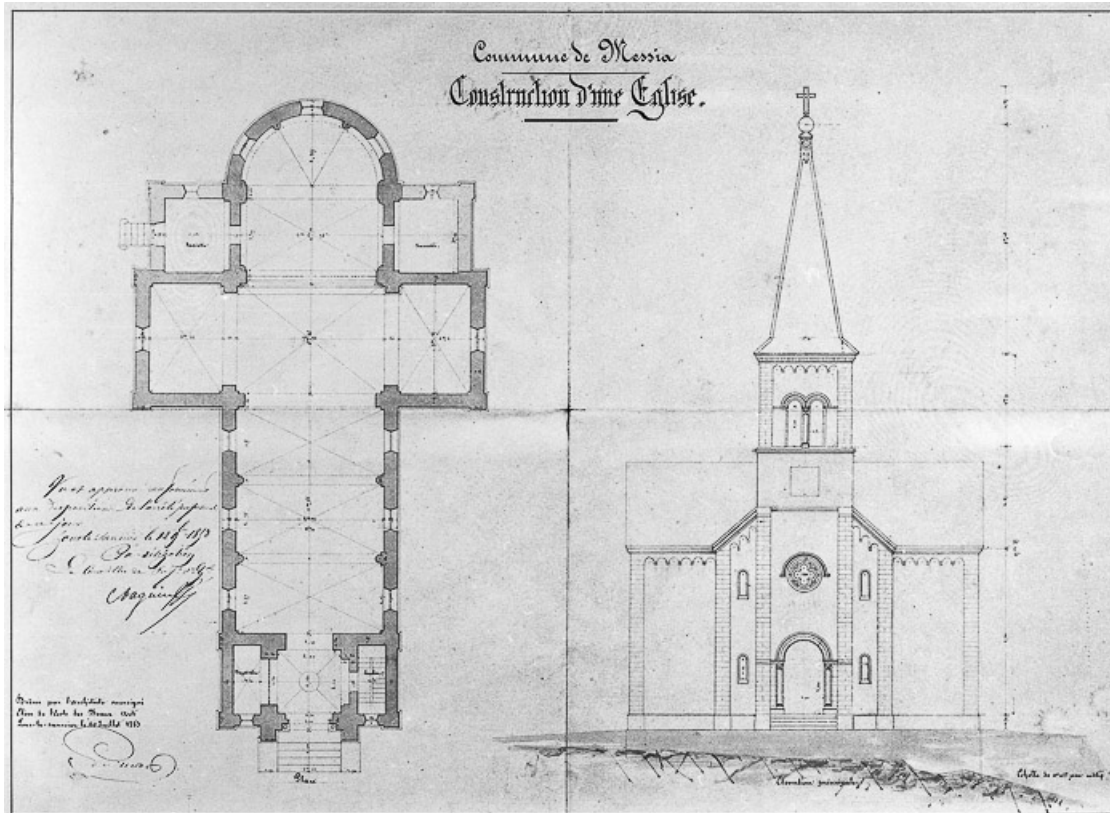

Plan, élévation principale.

39, Messia-sur-Sorne

Source :

Plan du 10 juillet 1853, par Paillot. Lieu de conservation : Archives départementales du Jura, Montmorot. Cote : 9 V3 219

Lieu de conservation : Archives départementales du Jura, Montmorot - Cote du document : 9 V3 219

N° de l'illustration : 19833900774V

Date : 1983

Auteur : Yves Sancey

Reproduction soumise à autorisation du titulaire des droits d'exploitation

© Région Bourgogne-Franche-Comté, Inventaire du patrimoine