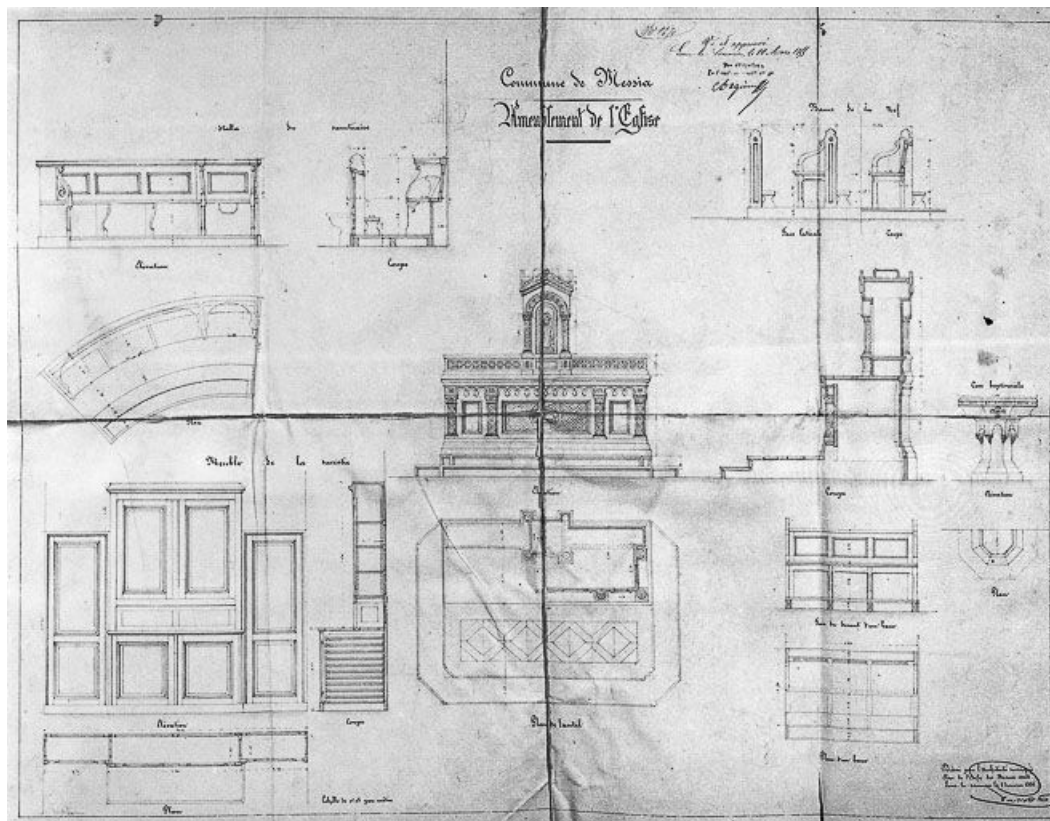

© Région Bourgogne-Franche-Comté, Inventaire du patrimoine

**Ameublement de l'église : stalles, bancs, autel, cuve baptismale, meuble de sacristie.**

39, Messia-sur-Sorne

**Source :**

**Plan du 5 janvier 1855, par Paillot. Lieu de conservation : Archives départementales du Jura, Montmorot. Cote : 9 V3 219**