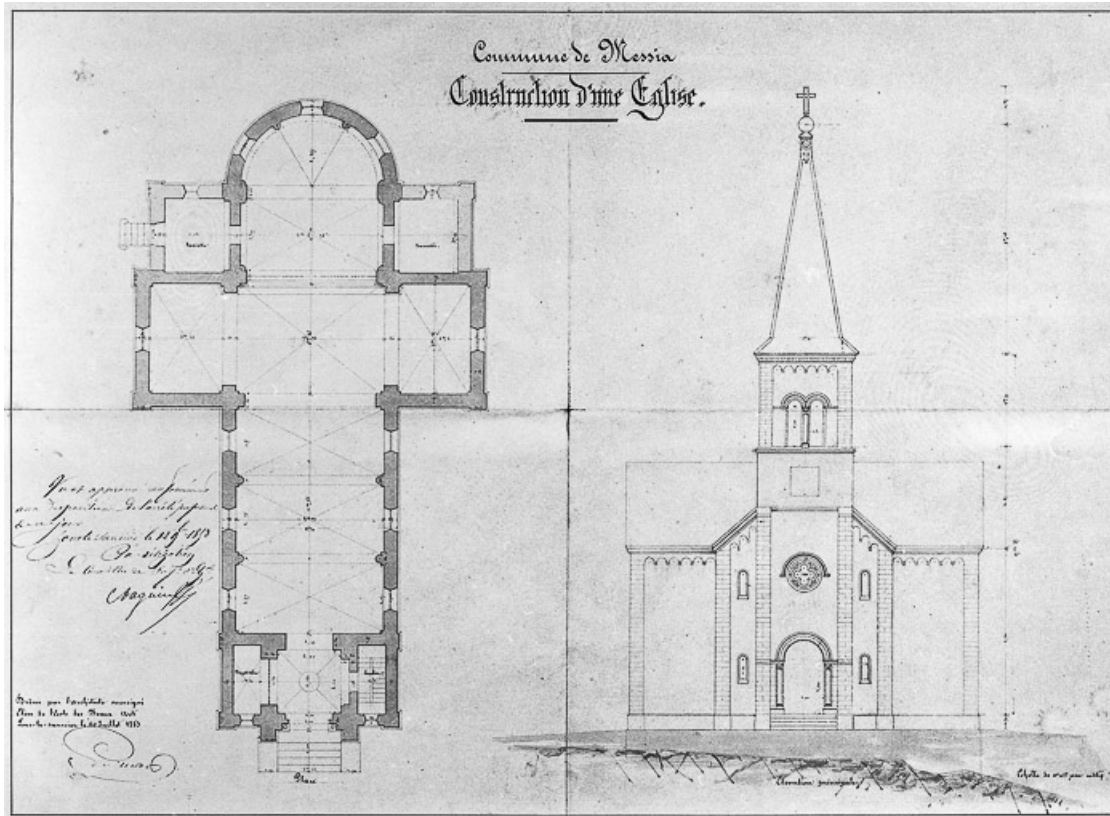

Plan, élévation principale.

39, Messia-sur-Sorne

Source :

Plan du 10 juillet 1853, par Paillot. Lieu de conservation : Archives départementales du Jura, Montmorot. Cote : 9 V3 219

Lieu de conservation : Archives départementales du Jura, Montmorot - Cote du document : 9 V3 219

N° de l'illustration : 19833900774V

Date : 1983

Auteur : Yves Sancey

Reproduction soumise à autorisation du titulaire des droits d'exploitation

© Région Bourgogne-Franche-Comté, Inventaire du patrimoine