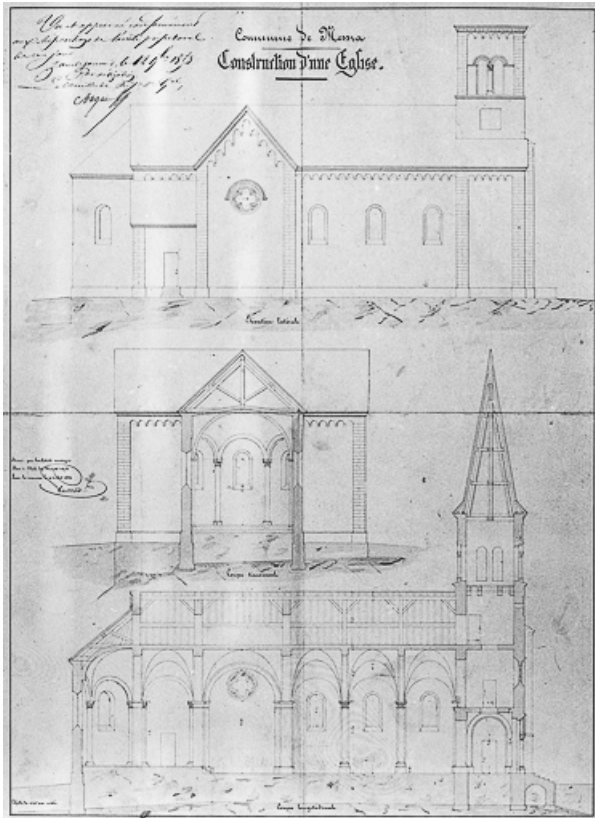

© Région Bourgogne-Franche-Comté, Inventaire du patrimoine

**Élévation latérale, coupe transversale et coupe longitudinale.**

39, Messia-sur-Sorne

**Source :**

**Plan du 10 juillet 1853, par Paillot. Lieu de conservation : Archives départementales du Jura, Montmorot. Cote : 9 V3 219**