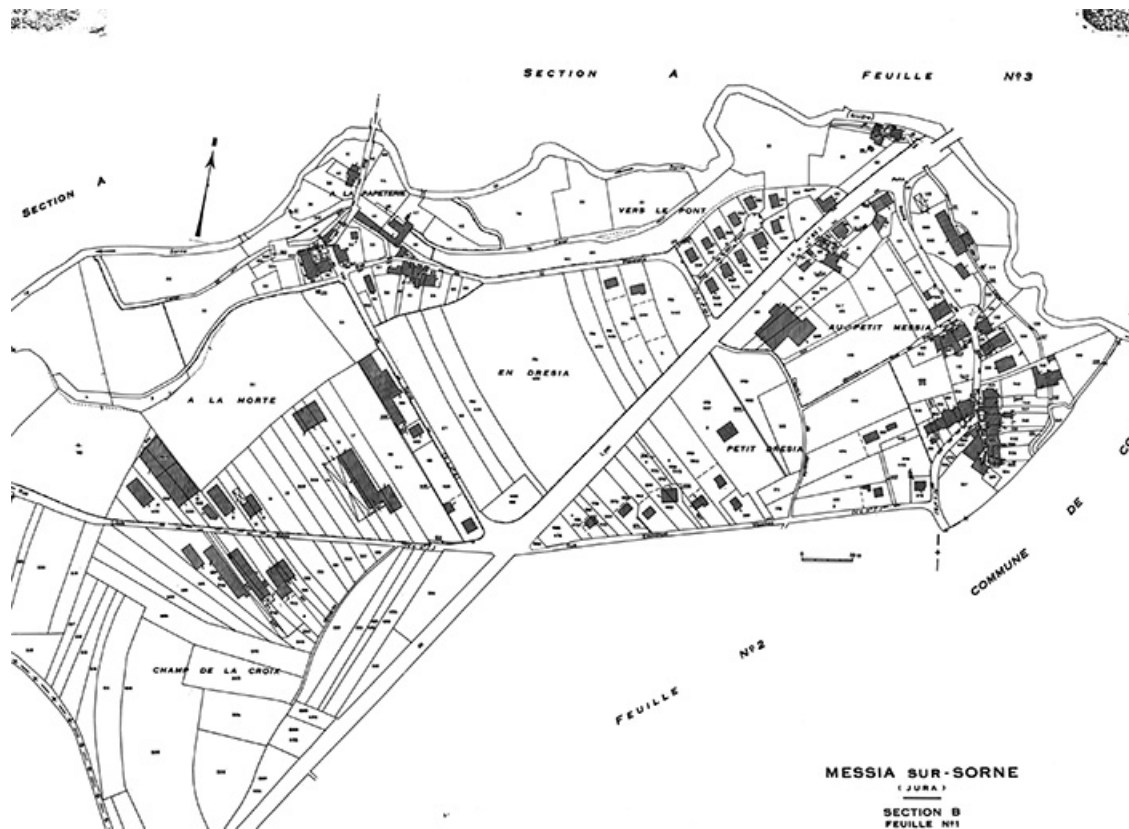

Cadastre : 1979 B (feuille n°1).

N° de l'illustration : 19853900027V

Date : 1985

Auteur : Jérôme Mongreville

Reproduction soumise à autorisation du titulaire des droits d'exploitation

© Région Bourgogne-Franche-Comté, Inventaire du patrimoine