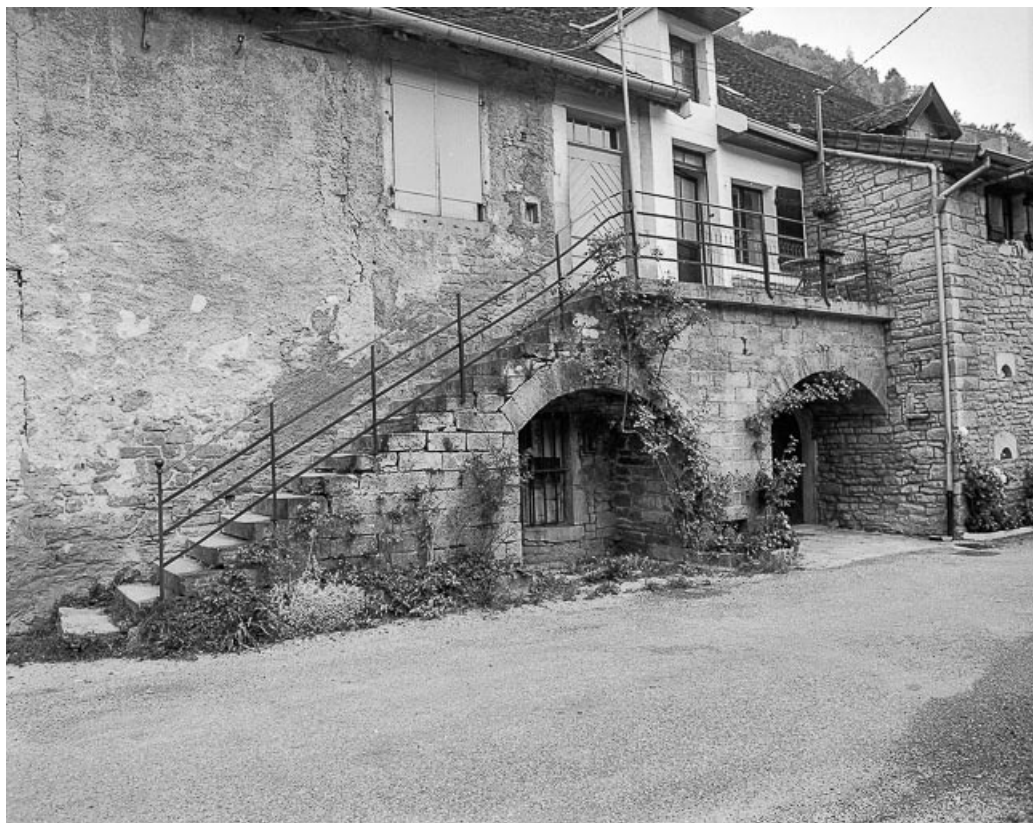

## FERME DE VIGNERON

Bourgogne-Franche-Comté, Jura  
Macornay  
Vaux-sous-Bornay

Dossier IA00015823 réalisé en  
1983

Auteur(s) : Bernard Pontefract

**Période(s) principale(s) :** 18e siècle

Reproduction soumise à autorisation du titulaire des droits d'exploitation

© Région Bourgogne-Franche-Comté, Inventaire du patrimoine

**Façade antérieure vue de trois quarts gauche.**

39, Macornay rue de l' Huilerie, lieudit : Vaux-sous-Bornay

N° de l'illustration : 19843900254X

Date : 1984

Auteur : Yves Sancey

Reproduction soumise à autorisation du titulaire des droits d'exploitation

© Région Bourgogne-Franche-Comté, Inventaire du patrimoine

**Façade antérieur : escalier à gauche de l'avancée.**