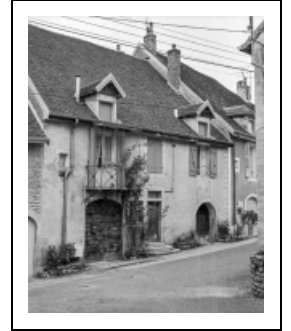

## MAISON DE VIGNERON

Bourgogne-Franche-Comté, Jura  
Macornay

Dossier IA00015816 réalisé en  
1983

Auteur(s) : Bernard Pontefract

**Période(s) principale(s)** : 4e quart 18e siècle

**Dates** : 1791 (porte la date)