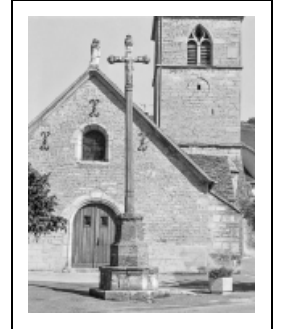

CROIX MONUMENTALE

Bourgogne-Franche-Comté, Jura
Macornay

Dossier IA00015810 réalisé en
1983

Auteur(s) : Bernard Pontefract

Période(s) principale(s) : 16e siècle

Éléments descriptifs

Murs : calcaire, pierre de taille