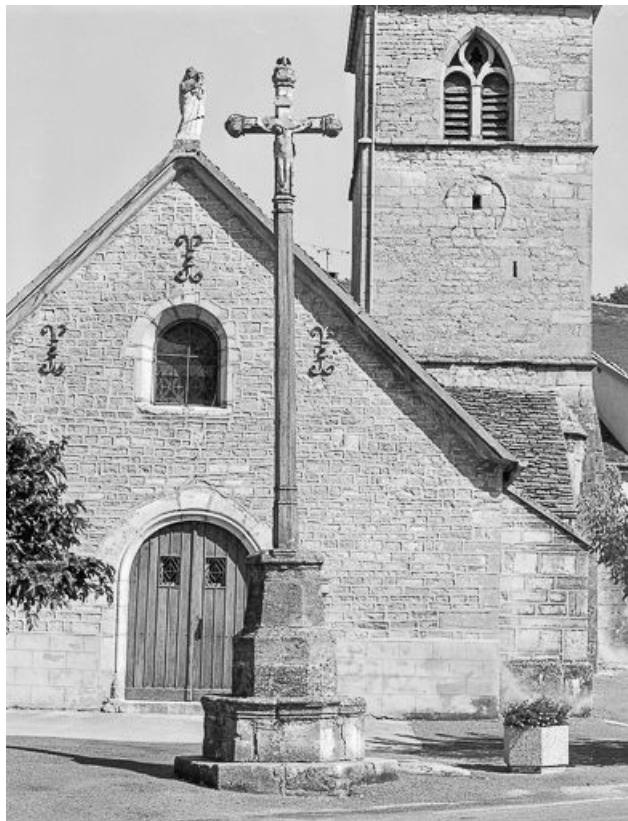

CROIX MONUMENTALE

Bourgogne-Franche-Comté, Jura
Macornay

Dossier IA00015810 réalisé en
1983

Auteur(s) : Bernard Pontefract

Période(s) principale(s) : 16e siècle

Éléments descriptifs

Murs : calcaire, pierre de taille

Dénomination : croix monumentale

© Région Bourgogne-Franche-Comté, Inventaire du patrimoine

Vue générale.

N° de l'illustration : 19843900219V

Date : 1984

Auteur : Yves Sancey

Reproduction soumise à autorisation du titulaire des droits d'exploitation