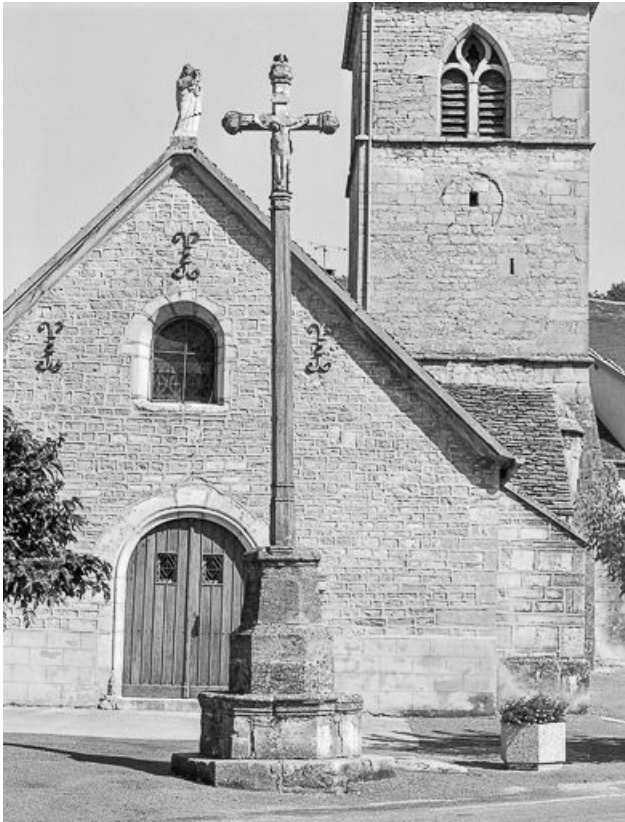

**Détail de la Vierge.**

N° de l'illustration : 19843900221X

Date : 1984

Auteur : Yves Sancey

Reproduction soumise à autorisation du titulaire des droits d'exploitation

© Région Bourgogne-Franche-Comté, Inventaire du patrimoine