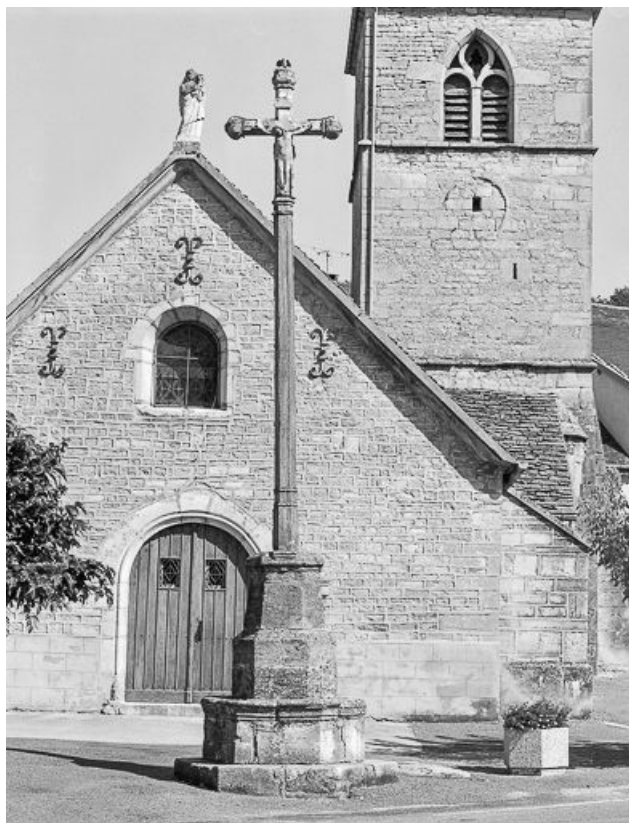

Vue générale.

N° de l'illustration : 19843900219V

Date : 1984

Auteur : Yves Sancey

Reproduction soumise à autorisation du titulaire des droits d'exploitation

© Région Bourgogne-Franche-Comté, Inventaire du patrimoine