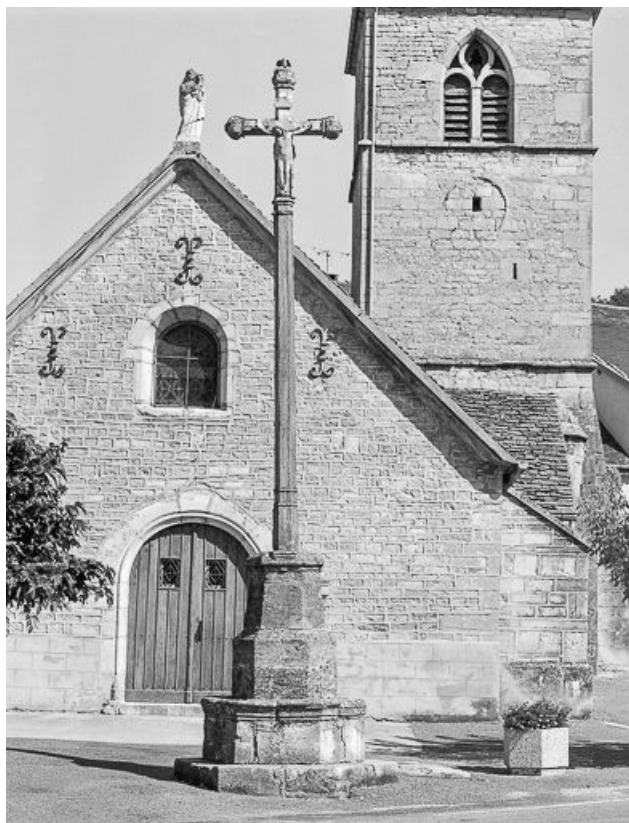

CROIX MONUMENTALE

Bourgogne-Franche-Comté, Jura
Macornay

Dossier IA00015810 réalisé en
1983

Auteur(s) : Bernard Pontefract

Période(s) principale(s) : 16e siècle

Éléments descriptifs

Murs : calcaire, pierre de taille

Dénomination : croix monumentale

© Région Bourgogne-Franche-Comté, Inventaire du patrimoine

Vue générale.

N° de l'illustration : 19843900219V

Date : 1984

Auteur : Yves Sancey

Reproduction soumise à autorisation du titulaire des droits d'exploitation