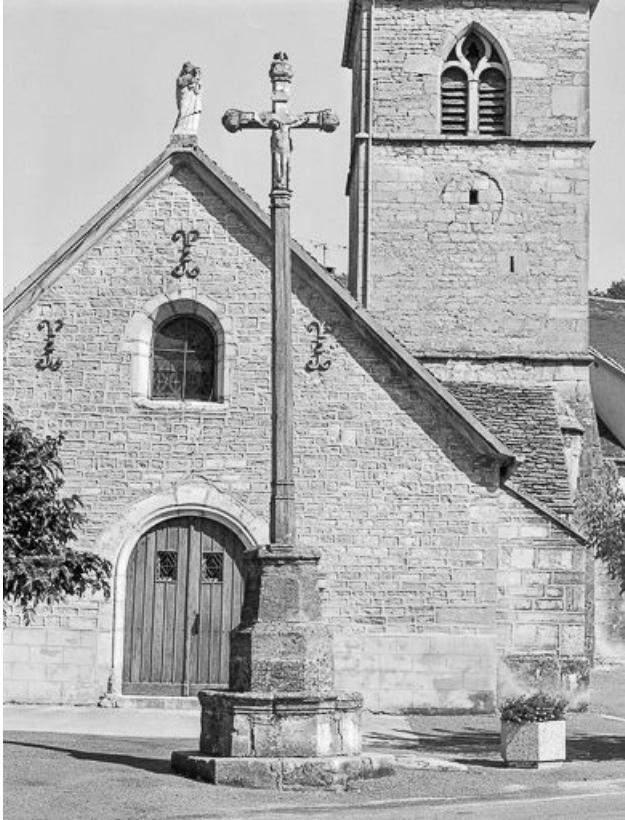

CROIX MONUMENTALE

Bourgogne-Franche-Comté, Jura
Macornay

Dossier IA00015810 réalisé en
1983

Auteur(s) : Bernard Pontefract

Période(s) principale(s) : 16e siècle

Éléments descriptifs

Murs : calcaire, pierre de taille

Dénomination : croix monumentale

© Région Bourgogne-Franche-Comté, Inventaire du patrimoine

Vue générale.

N° de l'illustration : 19843900219V

Date : 1984

Auteur : Yves Sancey

Reproduction soumise à autorisation du titulaire des droits d'exploitation