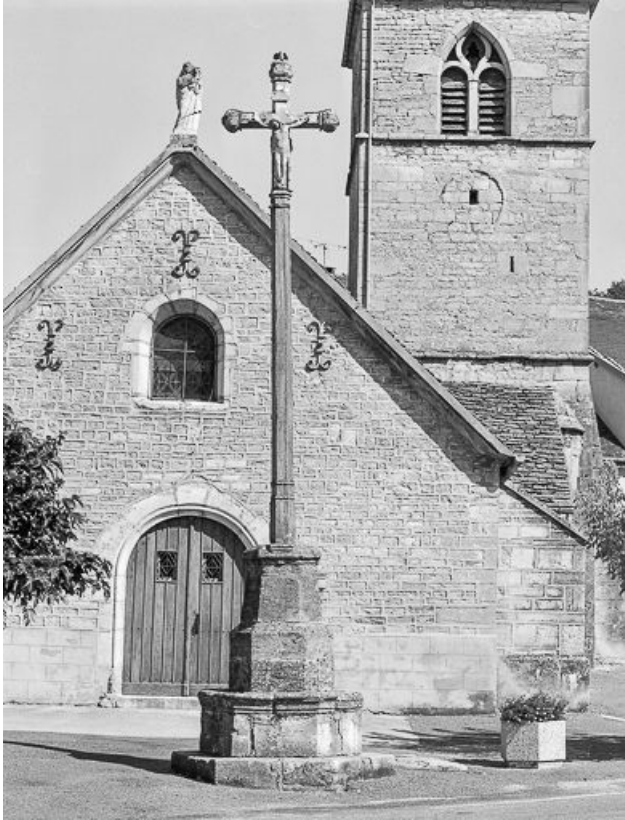

Détail de la Vierge.

N° de l'illustration : 19843900221X

Date : 1984

Auteur : Yves Sancey

Reproduction soumise à autorisation du titulaire des droits d'exploitation

© Région Bourgogne-Franche-Comté, Inventaire du patrimoine

Vue générale.

N° de l'illustration : 19843900219V

Date : 1984

Auteur : Yves Sancey

Reproduction soumise à autorisation du titulaire des droits d'exploitation
© Région Bourgogne-Franche-Comté, Inventaire du patrimoine