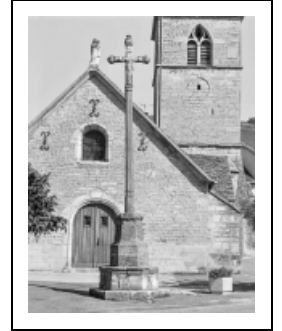

## CROIX MONUMENTALE

Bourgogne-Franche-Comté, Jura  
Macornay

Dossier IA00015810 réalisé en  
1983

Auteur(s) : Bernard Pontefract

**Période(s) principale(s) :** 16e siècle