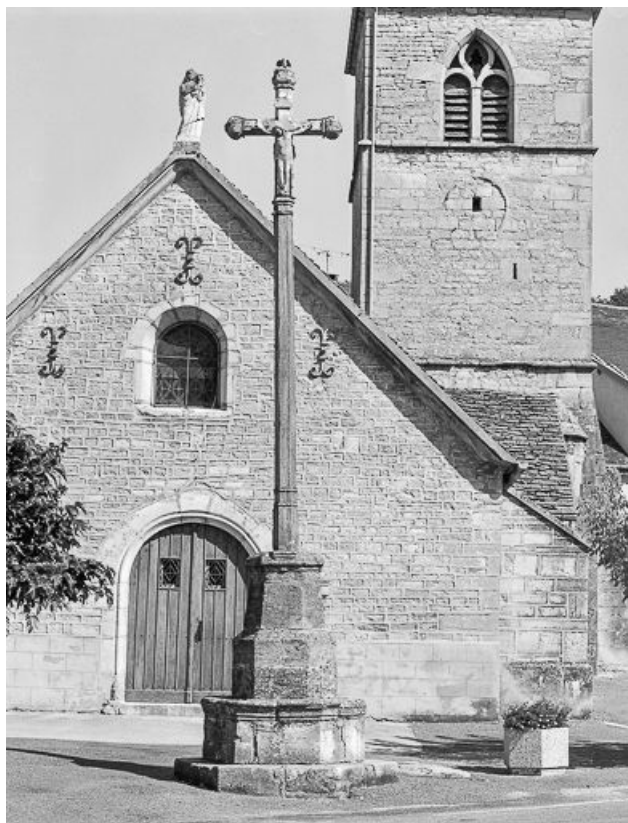

Vue générale.

N° de l'illustration : 19843900219V

Date : 1984

Auteur : Yves Sancey

Reproduction soumise à autorisation du titulaire des droits d'exploitation

© Région Bourgogne-Franche-Comté, Inventaire du patrimoine