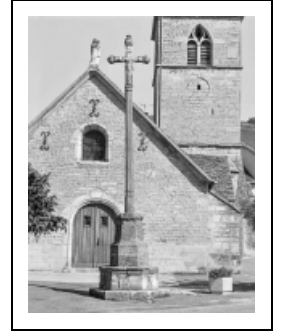

## CROIX MONUMENTALE

Bourgogne-Franche-Comté, Jura  
Macornay

Dossier IA00015810 réalisé en  
1983

Auteur(s) : Bernard Pontefract

**Période(s) principale(s) :** 16e siècle