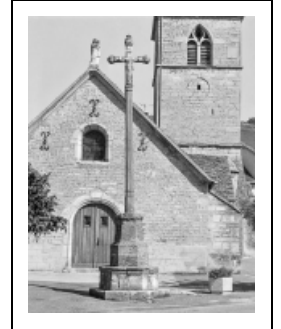

CROIX MONUMENTALE

Bourgogne-Franche-Comté, Jura
Macornay

Dossier IA00015810 réalisé en
1983

Auteur(s) : Bernard Pontefract

Période(s) principale(s) : 16e siècle

Éléments descriptifs

Murs : calcaire, pierre de taille