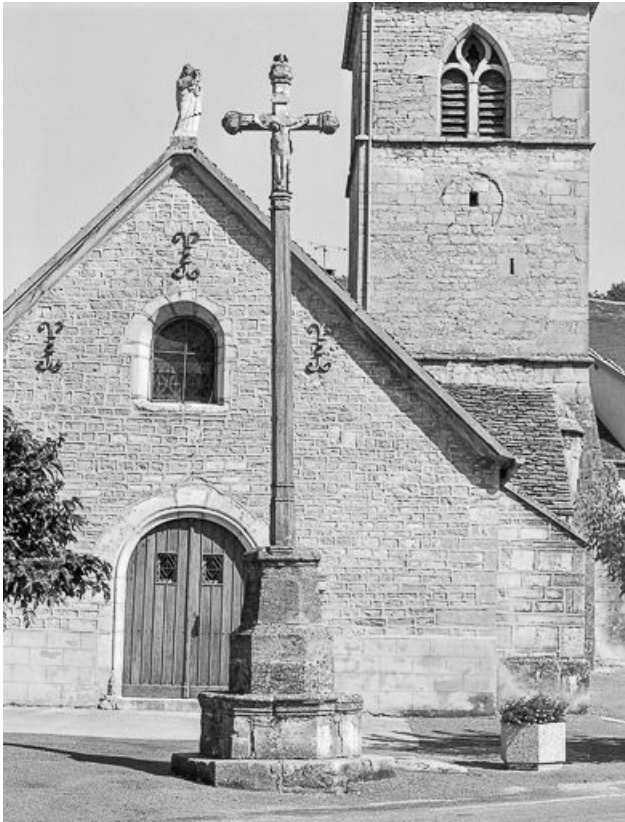

Vue générale.

N° de l'illustration : 19843900219V

Date : 1984

Auteur : Yves Sancey

Reproduction soumise à autorisation du titulaire des droits d'exploitation
© Région Bourgogne-Franche-Comté, Inventaire du patrimoine