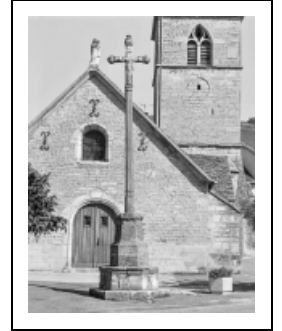

CROIX MONUMENTALE

Bourgogne-Franche-Comté, Jura
Macornay

Dossier IA00015810 réalisé en
1983

Auteur(s) : Bernard Pontefract

Période(s) principale(s) : 16e siècle

Éléments descriptifs

Murs : calcaire, pierre de taille