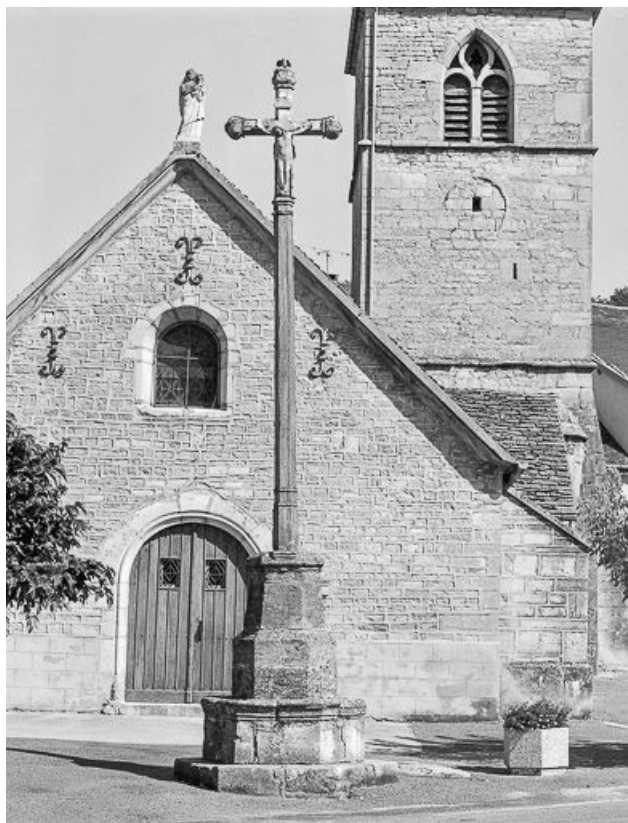

CROIX MONUMENTALE

Bourgogne-Franche-Comté, Jura
Macornay

Dossier IA00015810 réalisé en
1983

Auteur(s) : Bernard Pontefract

Période(s) principale(s) : 16e siècle

Éléments descriptifs

Murs : calcaire, pierre de taille

Dénomination : croix monumentale

© Région Bourgogne-Franche-Comté, Inventaire du patrimoine

Vue générale.

N° de l'illustration : 19843900219V

Date : 1984

Auteur : Yves Sancey

Reproduction soumise à autorisation du titulaire des droits d'exploitation