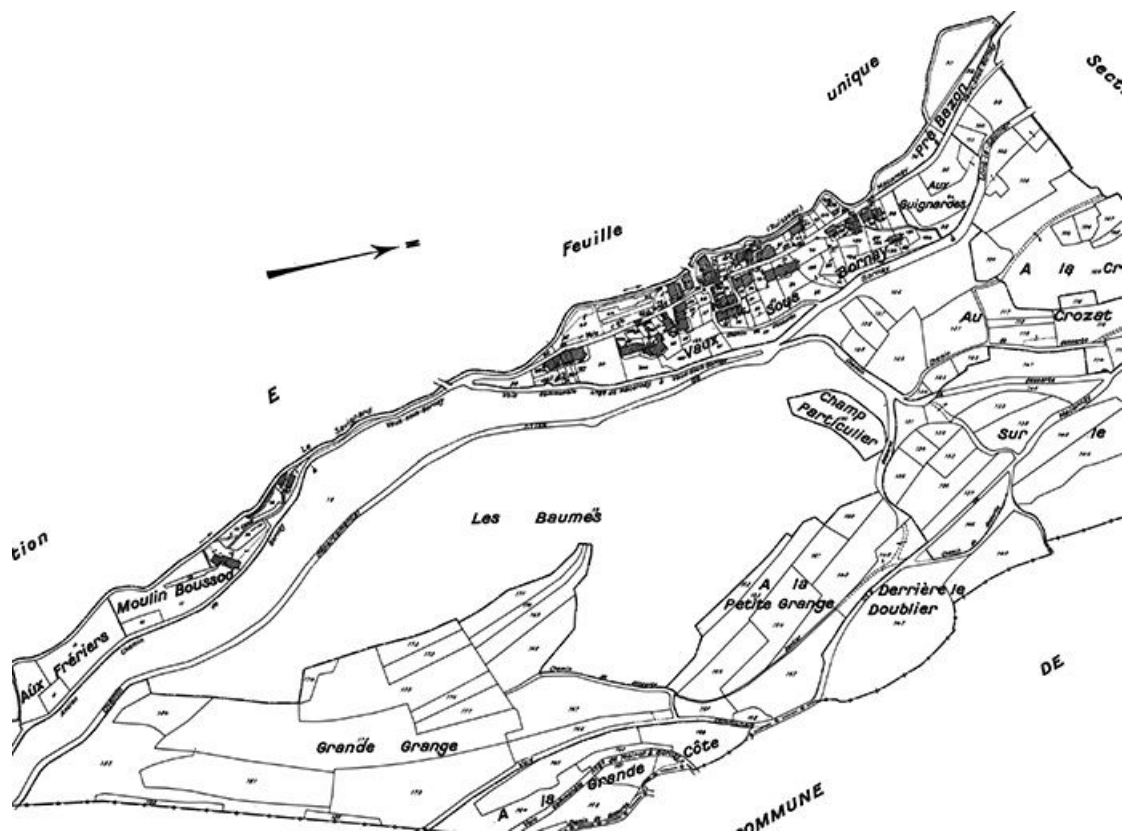

Cadastré : 1979 D (feuille unique).

N° de l'illustration : 19853900024V

Date : 1985

Auteur : Jérôme Mongreville

Reproduction soumise à autorisation du titulaire des droits d'exploitation

© Région Bourgogne-Franche-Comté, Inventaire du patrimoine