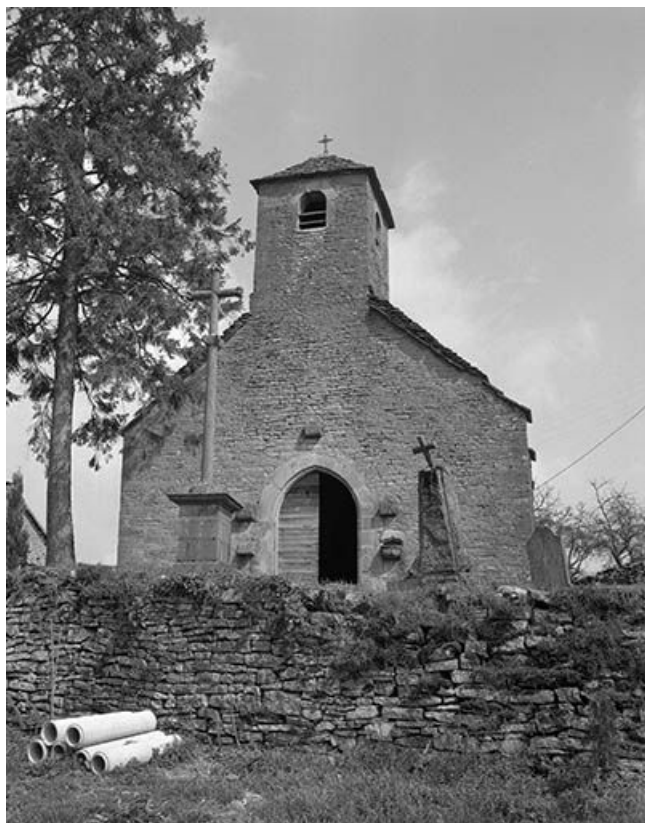

Machine Barker, vue de face.

N° de l'illustration : 19853900070X

Date : 1985

Auteur : Jérôme Mongreville

Reproduction soumise à autorisation du titulaire des droits d'exploitation

© Région Bourgogne-Franche-Comté, Inventaire du patrimoine