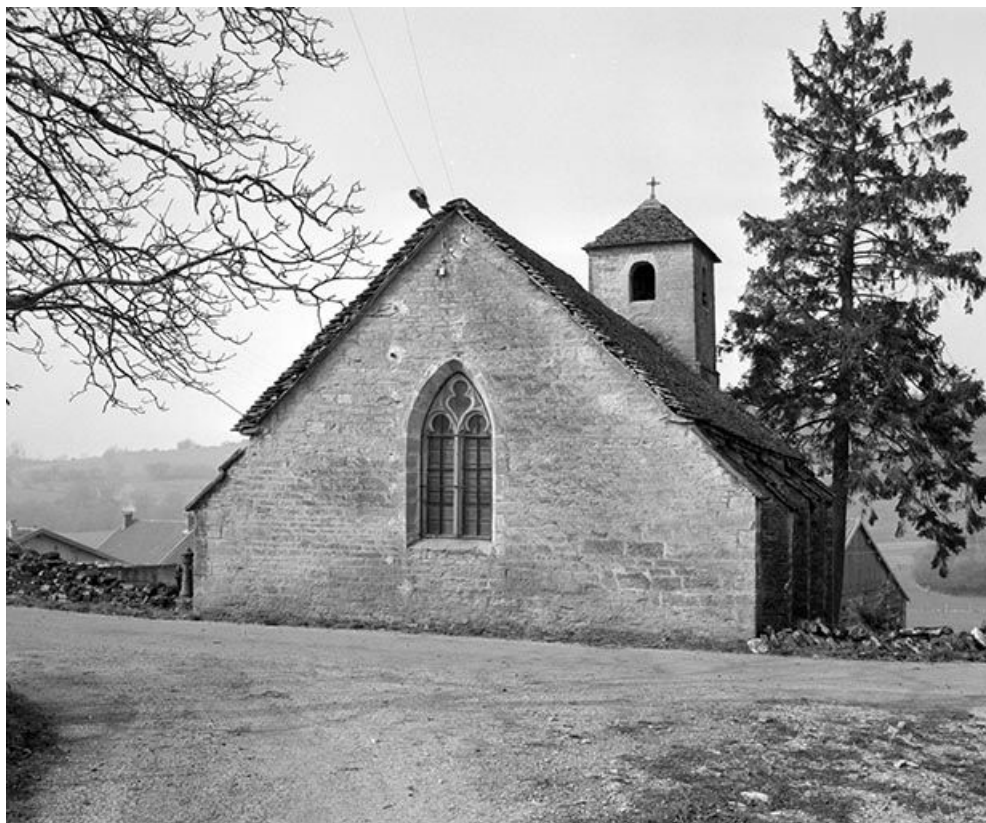

Chevet.

N° de l'illustration : 19853900075X

Date : 1985

Auteur : Jérôme Mongreville

Reproduction soumise à autorisation du titulaire des droits d'exploitation

© Région Bourgogne-Franche-Comté, Inventaire du patrimoine