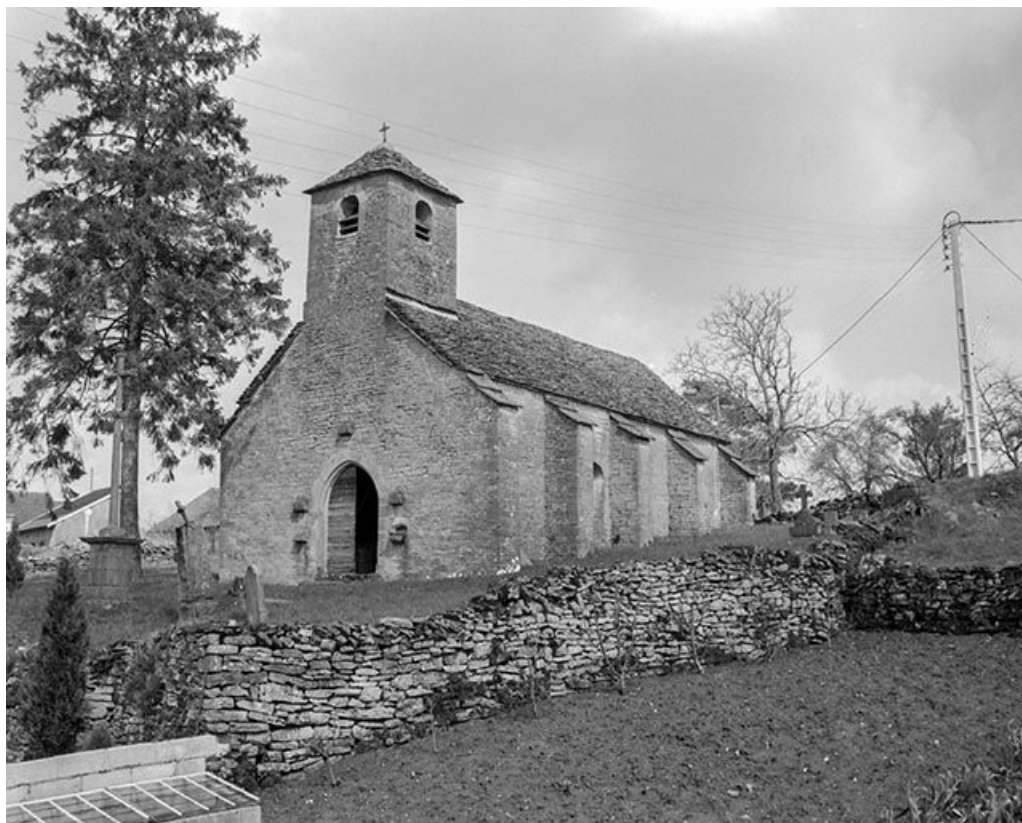

Façade antérieure et face droite.

N° de l'illustration : 19853900071X

Date : 1985

Auteur : Jérôme Mongreville

Reproduction soumise à autorisation du titulaire des droits d'exploitation

© Région Bourgogne-Franche-Comté, Inventaire du patrimoine