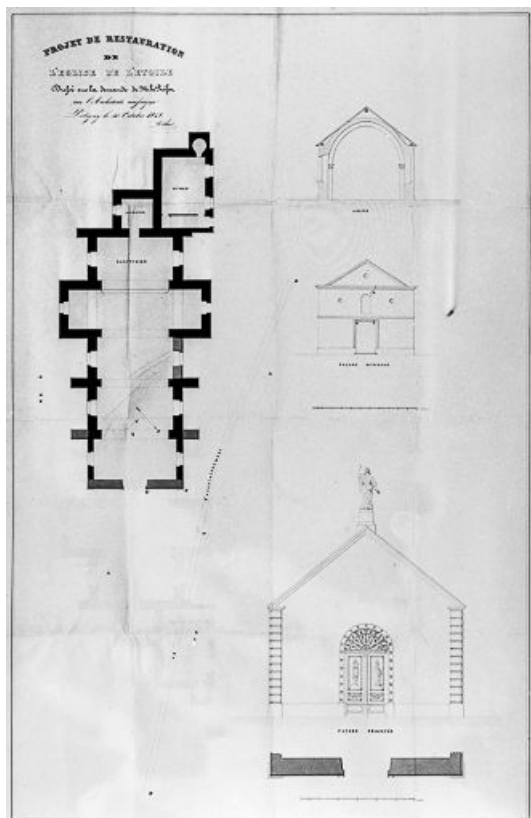

### Éléments descriptifs

**Murs** : calcaire, moellon

**Toit** : tuile plate

**Plan** : plan en croix latine

**Étages** : 1 vaisseau

**Couvrement** : voûte en berceau, voûte d'arêtes

**Type(s) de couverture** : toit à l'impériale ; toit à l'impériale appentis massé brisé ; toit à l'impériale appentis massé brisé toit à longs pans ; toit à l'impériale appentis massé brisé toit à longs pans pignon couvert

**Parties constituantes non étudiées** : enclos, cimetière

© Région Bourgogne-Franche-Comté, Inventaire du patrimoine

Plan, coupe, façade actuelle et façade projetée.  
39, L'Étoile

**Source :**

**Plan du 15 septembre 1842, par Perrard. Lieu de conservation : Archives départementales du Jura, Montmorot.**