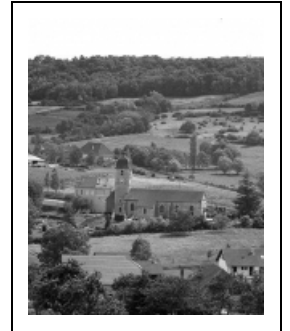

ÉGLISE PAROISSIALE SAINT-CORNEILLE

Bourgogne-Franche-Comté, Jura
L'Étoile

Dossier IA00015779 réalisé en
1983

Auteur(s) : Bernard Pontefract

Historique

Eglise construite en 1811 et 1812 d'après un devis de 1810 de l'architecte Nachon, elle a remplacé l'ancienne église qui se trouvait près du château fort

Période(s) principale(s) : 1er quart 19e siècle

Dates : 1811 (daté par source) / 1812 (daté par source)

Auteur(s) de l'oeuvre :

Nachon (architecte, attribution par source)

Éléments descriptifs

Murs : calcaire, moellon

Toit : tuile plate

Plan : plan en croix latine

Étages : 1 vaisseau

Couvrement : voûte en berceau, voûte d'arêtes

Type(s) de couverture : toit à l'impériale ; toit à l'impériale appentis massé brisé ; toit à l'impériale appentis massé brisé toit à longs pans ; toit à l'impériale appentis massé brisé toit à longs pans pignon couvert

Sources documentaires

Bibliographie

- Les sources documentaires sont consultables dans le dossier numérisé, accessible dans la rubrique "Informations complémentaires".

Informations complémentaires

- Voir le dossier initial numérisé : <https://patrimoine.bourgognefranchecomte.fr/gtrudov/IA00015779/index.htm>

Aire d'étude et canton : Lons-le-Saunier périphérie

Dénomination : église paroissiale

Parties constituantes non étudiées : enclos, cimetière

© Région Bourgogne-Franche-Comté, Inventaire du patrimoine