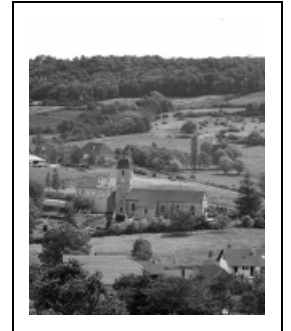

### Historique

Eglise construite en 1811 et 1812 d'après un devis de 1810 de l'architecte Nachon, elle a remplacé l'ancienne église qui se trouvait près du château fort

**Période(s) principale(s)** : 1er quart 19e siècle