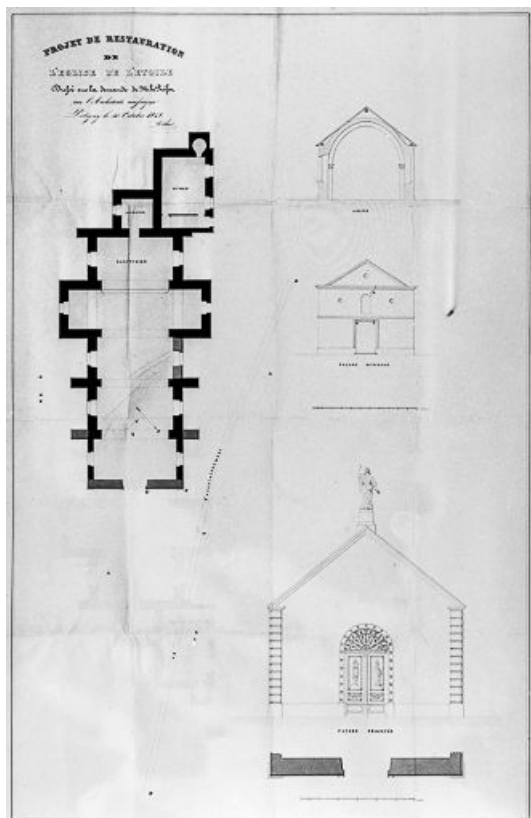

### Éléments descriptifs

**Murs** : calcaire, moellon

**Toit** : tuile plate

**Plan** : plan en croix latine

**Étages** : 1 vaisseau

**Couvrement** : voûte en berceau, voûte d'arêtes

**Type(s) de couverture** : toit à l'impériale ; toit à l'impériale appentis massé brisé ; toit à l'impériale appentis massé brisé toit à longs pans ; toit à l'impériale appentis massé brisé toit à longs pans pignon couvert

**Parties constituantes non étudiées** : enclos, cimetière

© Région Bourgogne-Franche-Comté, Inventaire du patrimoine

**Plan, coupe, façade actuelle et façade projetée.**  
39, L'Étoile

**Source :**

**Plan du 15 septembre 1842, par Perrard. Lieu de conservation : Archives départementales du Jura, Montmorot.**