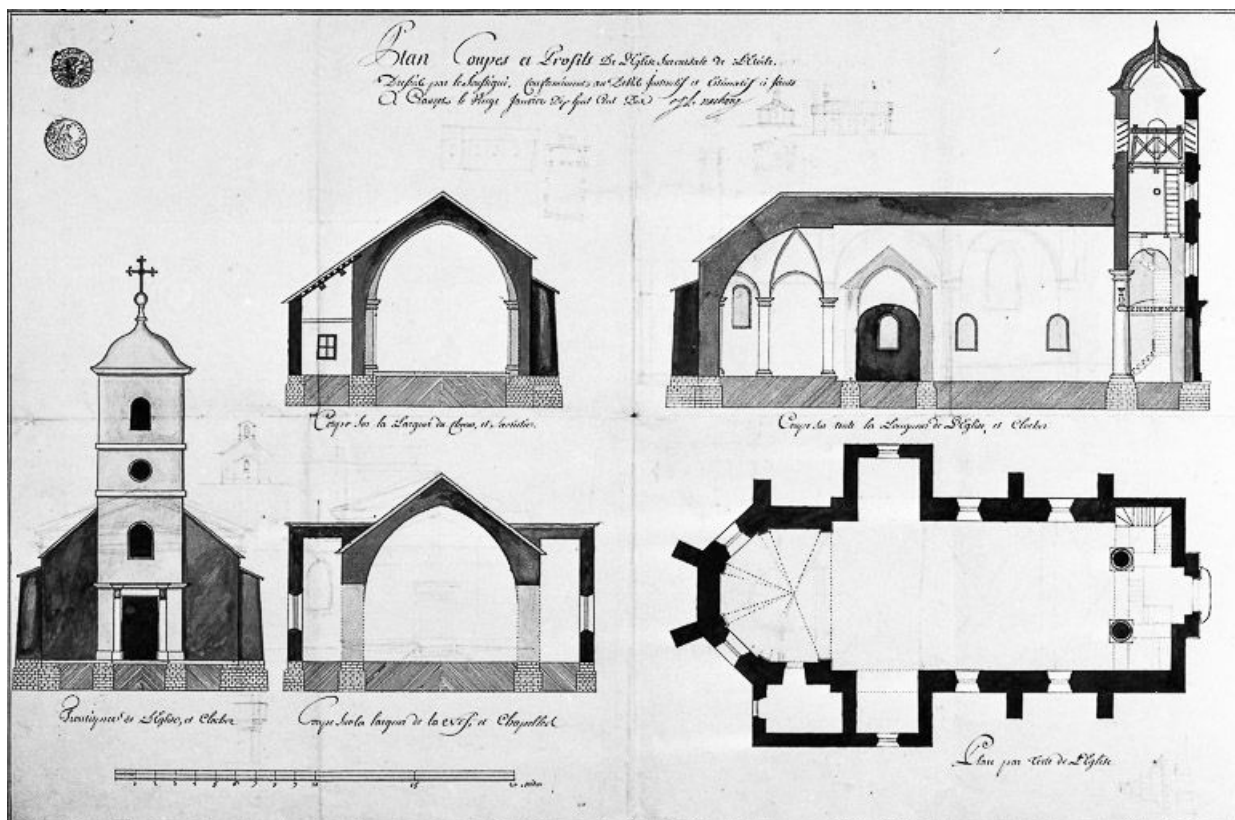

© Région Bourgogne-Franche-Comté, Inventaire du patrimoine

**Plan, coupes et profils.**

39, L'Étoile

**Source :**

**Plan du 25 janvier 1810, par Nachon. Lieu de conservation : Archives départementales du Jura, Montmorot. Cote : 9 V3 146**