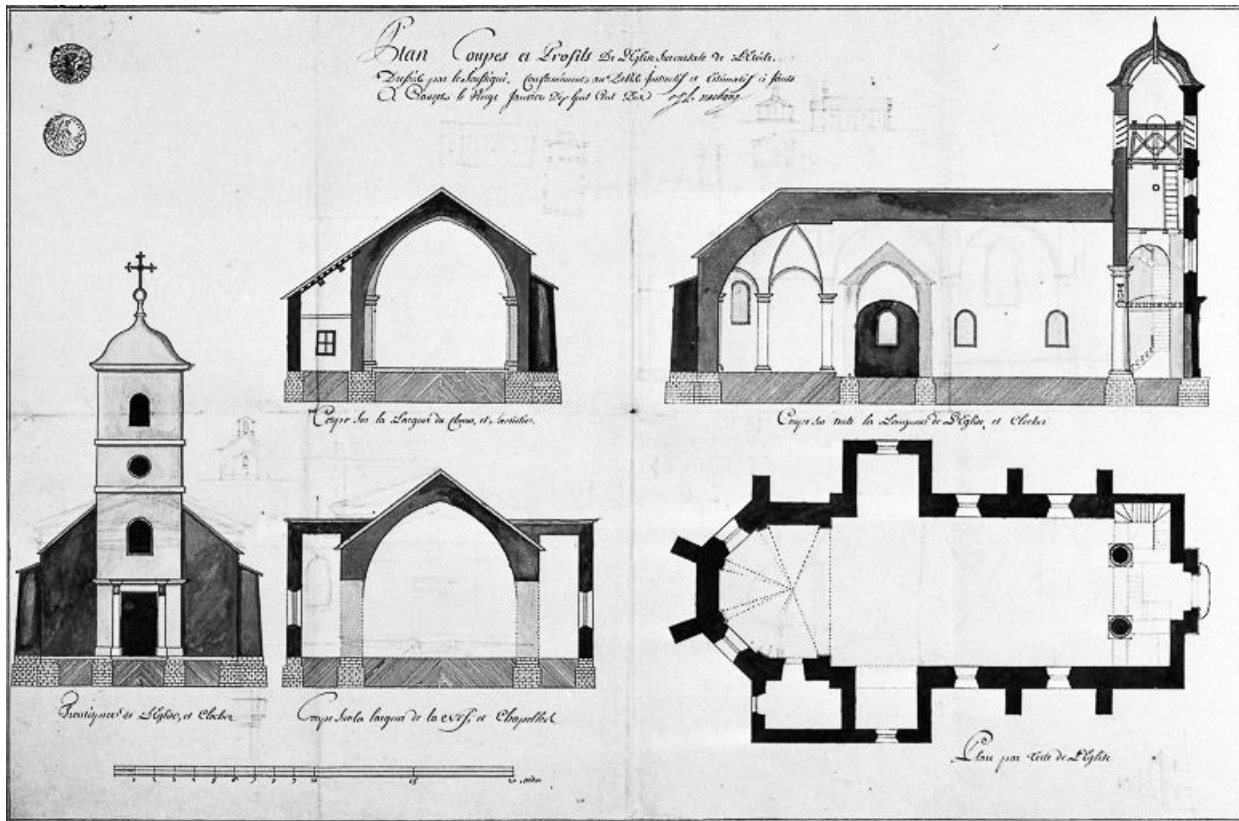

Plan, coupes et profils.

39, L'Étoile

Source :

Plan du 25 janvier 1810, par Nachon. Lieu de conservation : Archives départementales du Jura, Montmorot. Cote : 9 V3 146

Lieu de conservation : Archives départementales du Jura, Montmorot - Cote du document : 9 V3 146

N° de l'illustration : 19833900772V

Date : 1983

Auteur : Yves Sancey

Reproduction soumise à autorisation du titulaire des droits d'exploitation

© Région Bourgogne-Franche-Comté, Inventaire du patrimoine