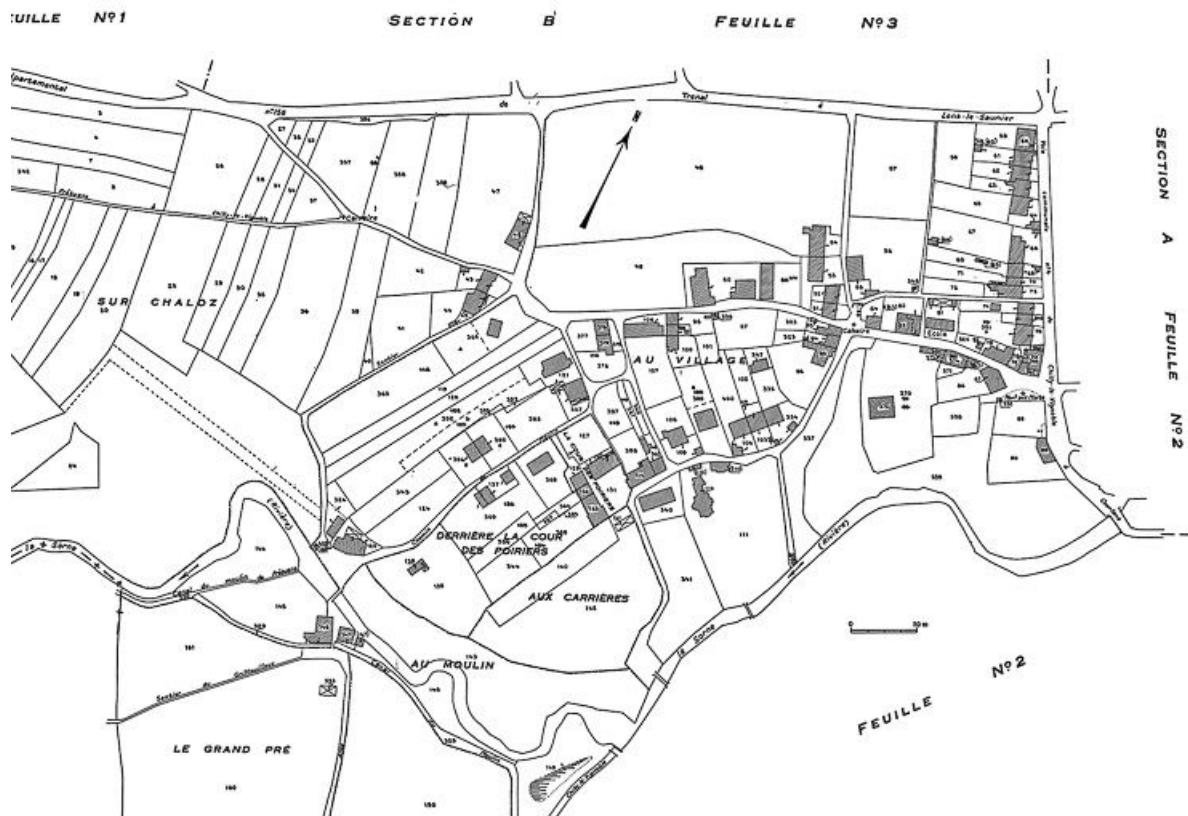

Cadastre : 1975 C (feuille n° 1).

N° de l'illustration : 19853900004V

Date : 1985

Auteur : Jérôme Mongreville

Reproduction soumise à autorisation du titulaire des droits d'exploitation

© Région Bourgogne-Franche-Comté, Inventaire du patrimoine