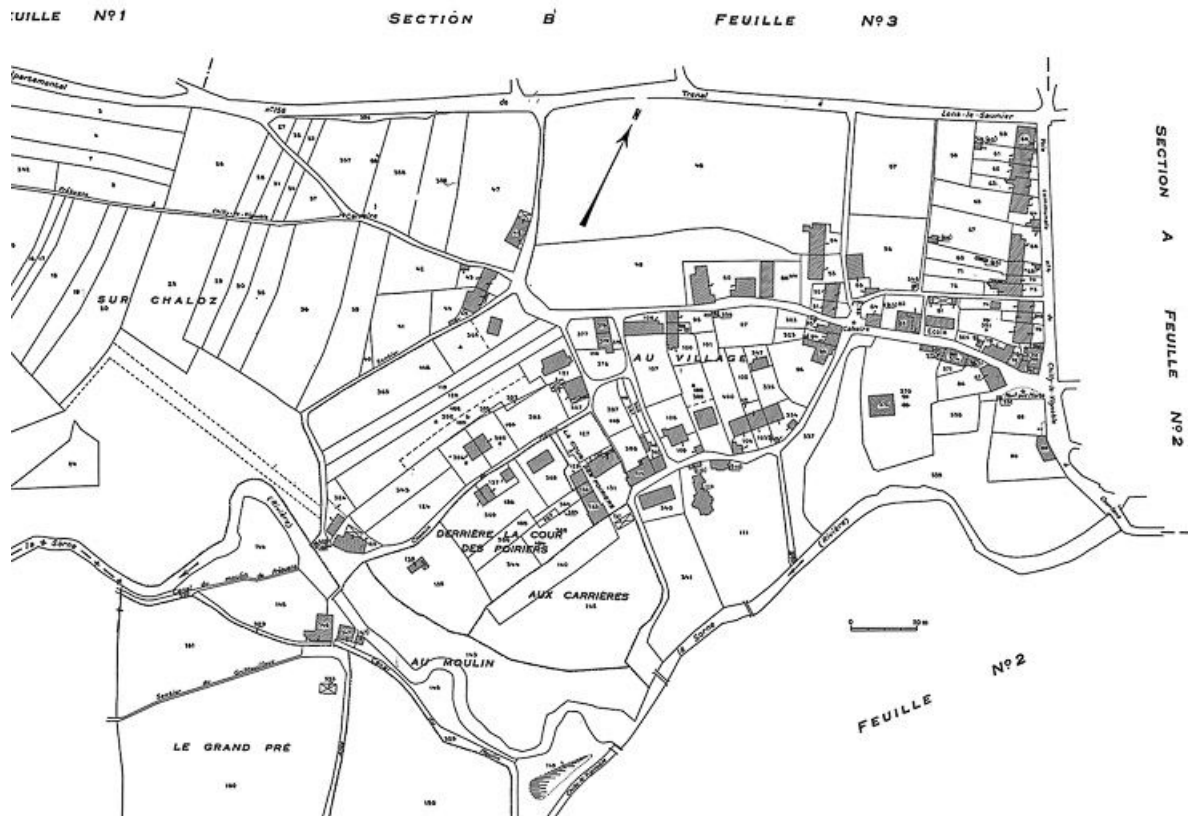

**Cadastre : 1975 A (feuille n° 2).**

N° de l'illustration : 19853900003V

Date : 1985

Auteur : Jérôme Mongreville

Reproduction soumise à autorisation du titulaire des droits d'exploitation

© Région Bourgogne-Franche-Comté, Inventaire du patrimoine