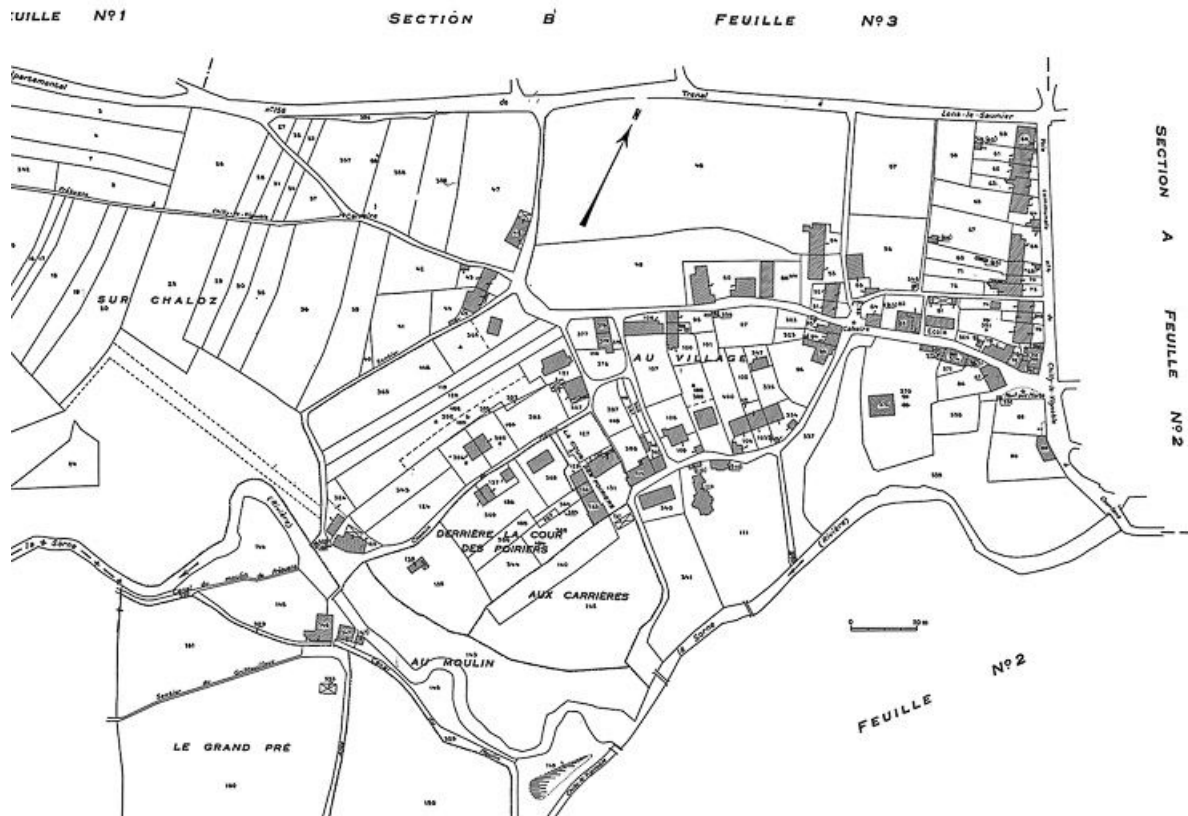

Cadastre : 1975 C (feuille n° 1).

N° de l'illustration : 19853900004V

Date : 1985

Auteur : Jérôme Mongreville

Reproduction soumise à autorisation du titulaire des droits d'exploitation

© Région Bourgogne-Franche-Comté, Inventaire du patrimoine