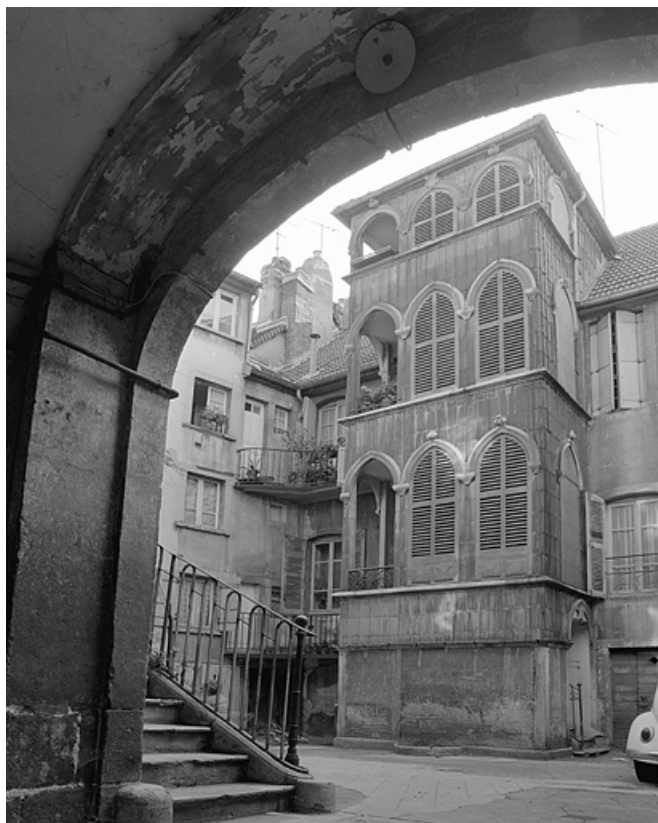

Escalier dans la cour.

39, Lons-le-Saunier, 12 rue Tamisier

N° de l'illustration : 19833900413X

Date : 1983

Auteur : Yves Sancey

Reproduction soumise à autorisation du titulaire des droits d'exploitation

© Région Bourgogne-Franche-Comté, Inventaire du patrimoine