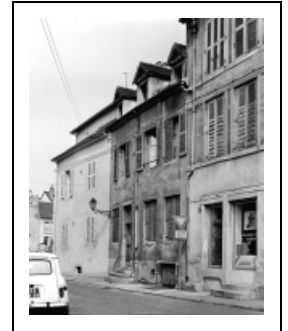

MAISON DITE HÔTEL DE FOISSY

Bourgogne-Franche-Comté, Jura
Lons-le-Saunier
1 rue du Commerce

Dossier IA00015658 réalisé en
1983

Auteur(s) : Eric Coutureau

Historique

Construction fin 1er quart 18e siècle, escalier dans-oeuvre portant la date 1716, plafond à caissons de bois