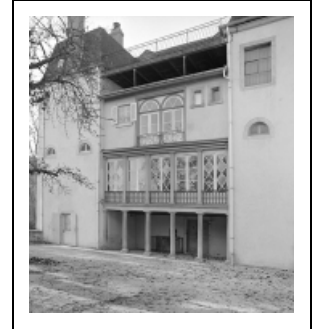

HÔTEL PETIJEAN DE ROTALIER

Bourgogne-Franche-Comté, Jura
Lons-le-Saunier
1 place Perraud, 17 rue du Puits
salé

Dossier IA00015641 réalisé en 1983
Auteur(s) : Eric Coutureau

Historique

Construction 18e siècle ; dans la 1ère moitié du 19e siècle adjonction d'une galerie fermée sur trois niveaux et construction d'un bâtiment en fond de cour