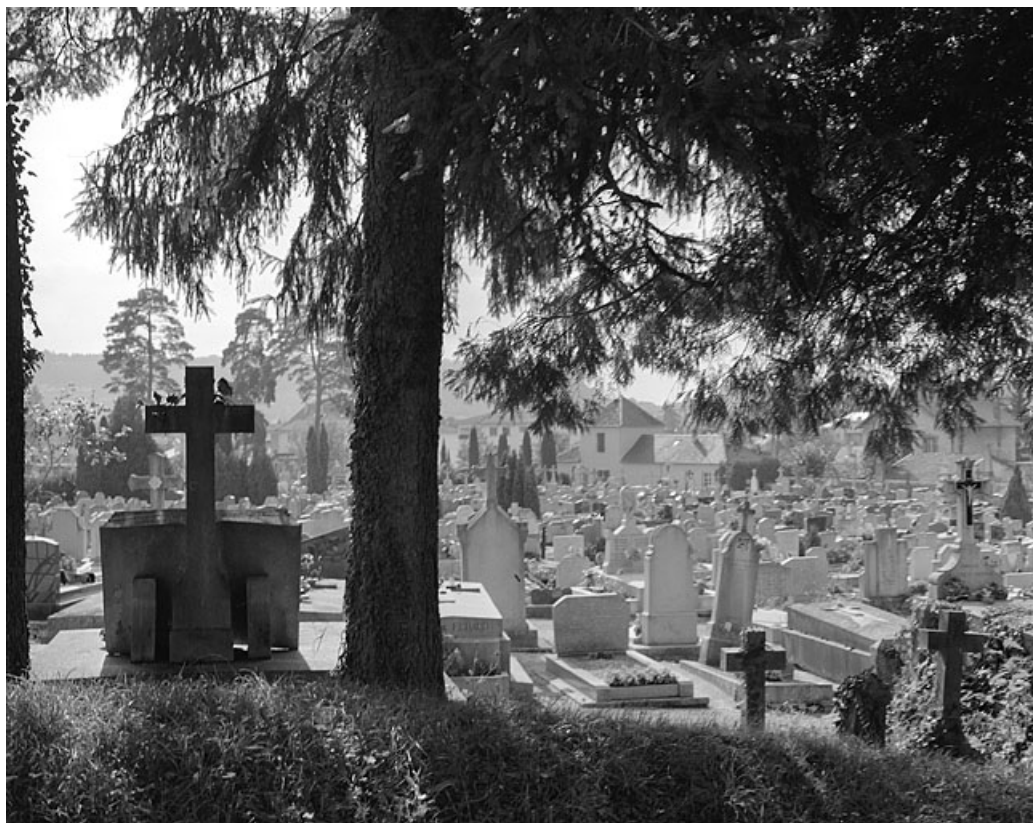

Vue générale.

39, Lons-le-Saunier, 2 rue du Cimetière

N° de l'illustration : 19833900380X

Date : 1983

Auteur : Yves Sancey

Reproduction soumise à autorisation du titulaire des droits d'exploitation

© Région Bourgogne-Franche-Comté, Inventaire du patrimoine