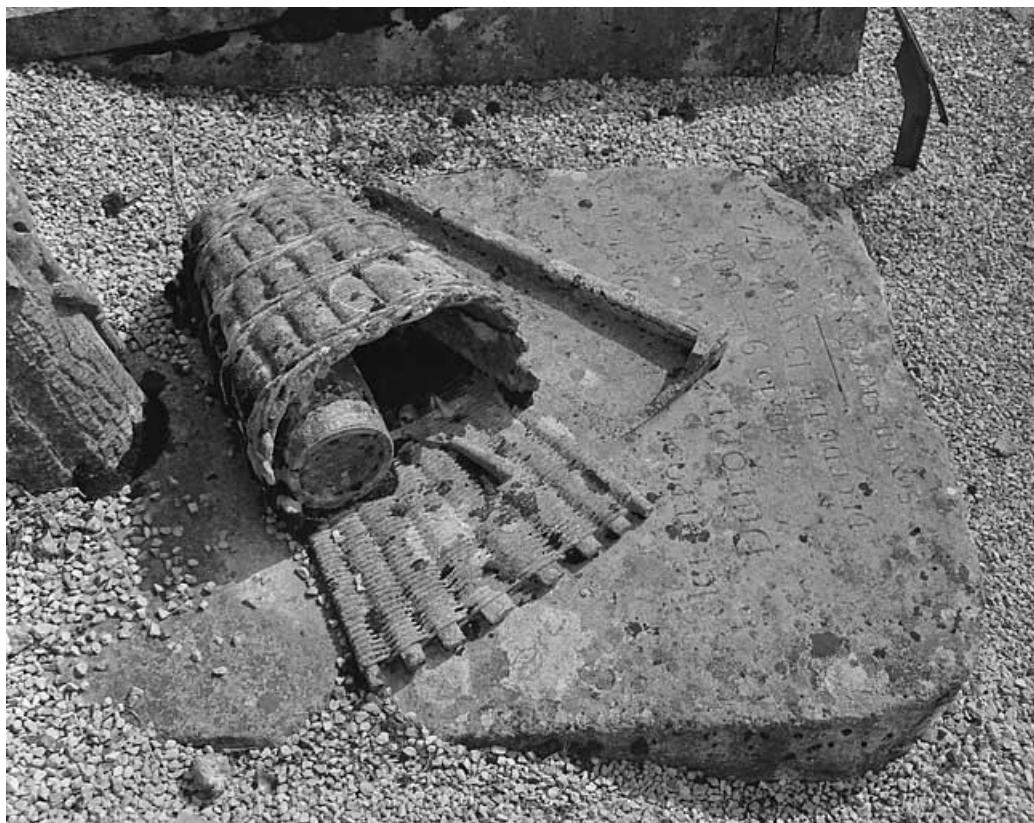

Tombe (vers 1874) : détail.

39, Lons-le-Saunier, 2 rue du Cimetière

N° de l'illustration : 19833900389X

Date : 1983

Auteur : Yves Sancey

Reproduction soumise à autorisation du titulaire des droits d'exploitation

© Région Bourgogne-Franche-Comté, Inventaire du patrimoine