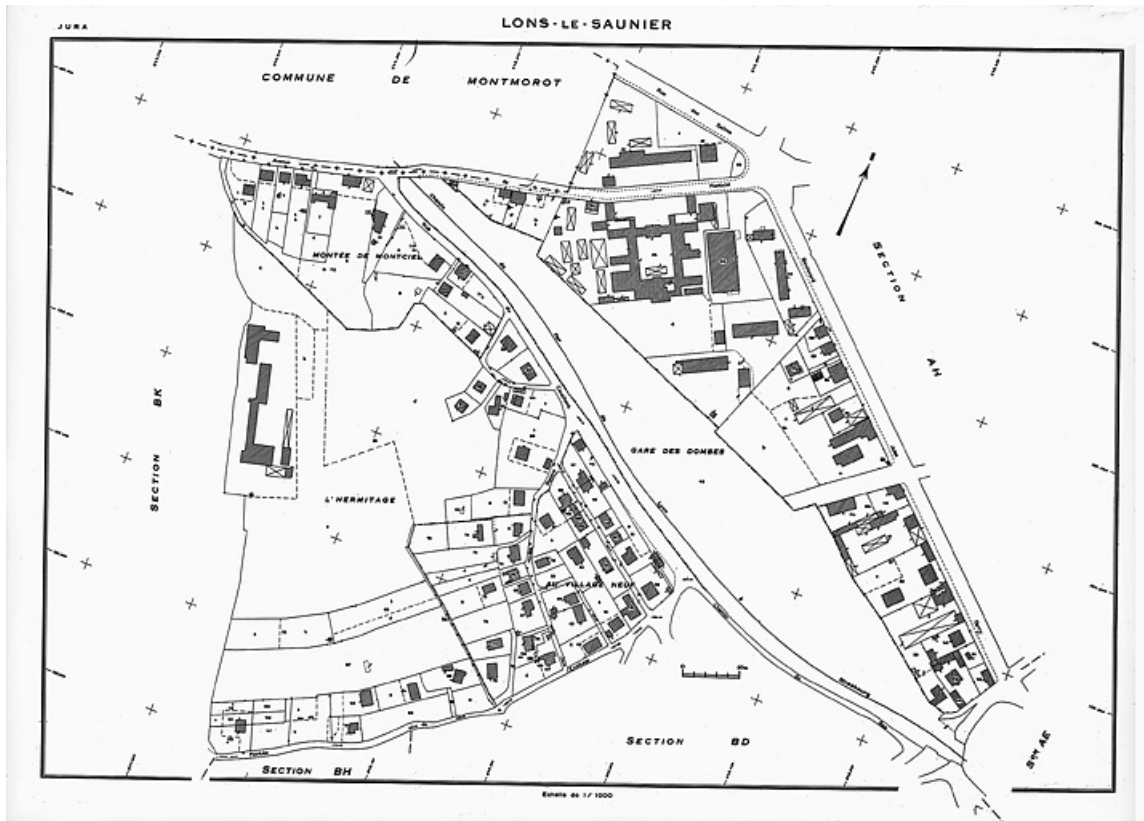

Plan de référence. Cadastre 1973, section BI.
39, Lons-le-Saunier

N° de l'illustration : 19833900787V

Date : 1983

Auteur : Yves Sancey

Reproduction soumise à autorisation du titulaire des droits d'exploitation

© Région Bourgogne-Franche-Comté, Inventaire du patrimoine