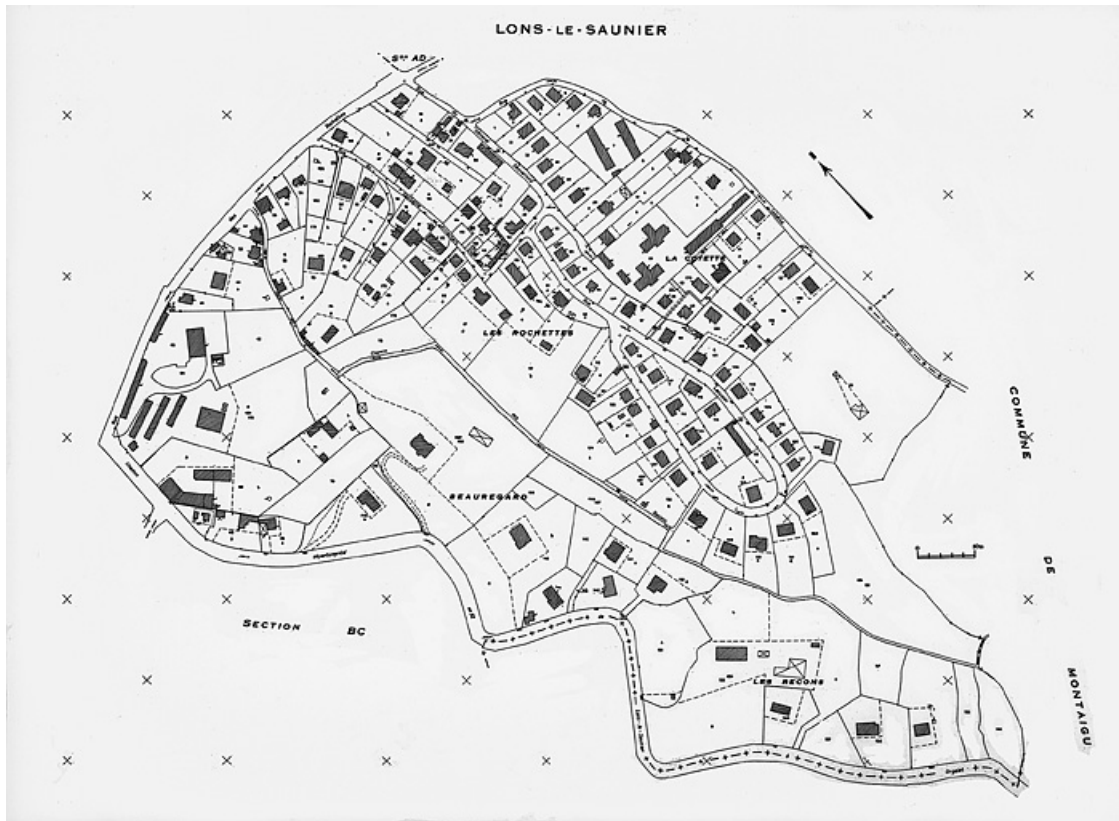

Plan de référence. Cadastre 1973, section AZ.
39, Lons-le-Saunier

N° de l'illustration : 19833900783V

Date : 1983

Auteur : Yves Sancey

Reproduction soumise à autorisation du titulaire des droits d'exploitation

© Région Bourgogne-Franche-Comté, Inventaire du patrimoine