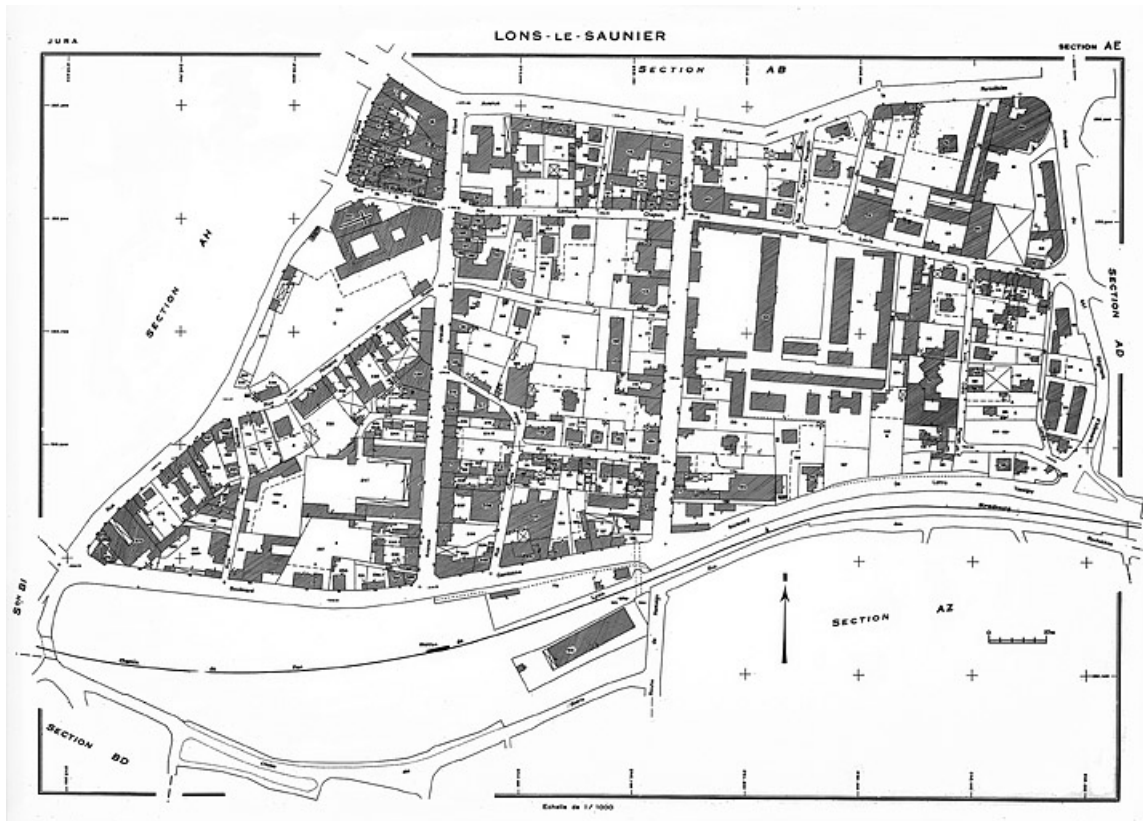

Plan de référence. Cadastre 1973, section AE.

39, Lons-le-Saunier

N° de l'illustration : 19833900793V

Date : 1983

Auteur : Yves Sancey

Reproduction soumise à autorisation du titulaire des droits d'exploitation

© Région Bourgogne-Franche-Comté, Inventaire du patrimoine