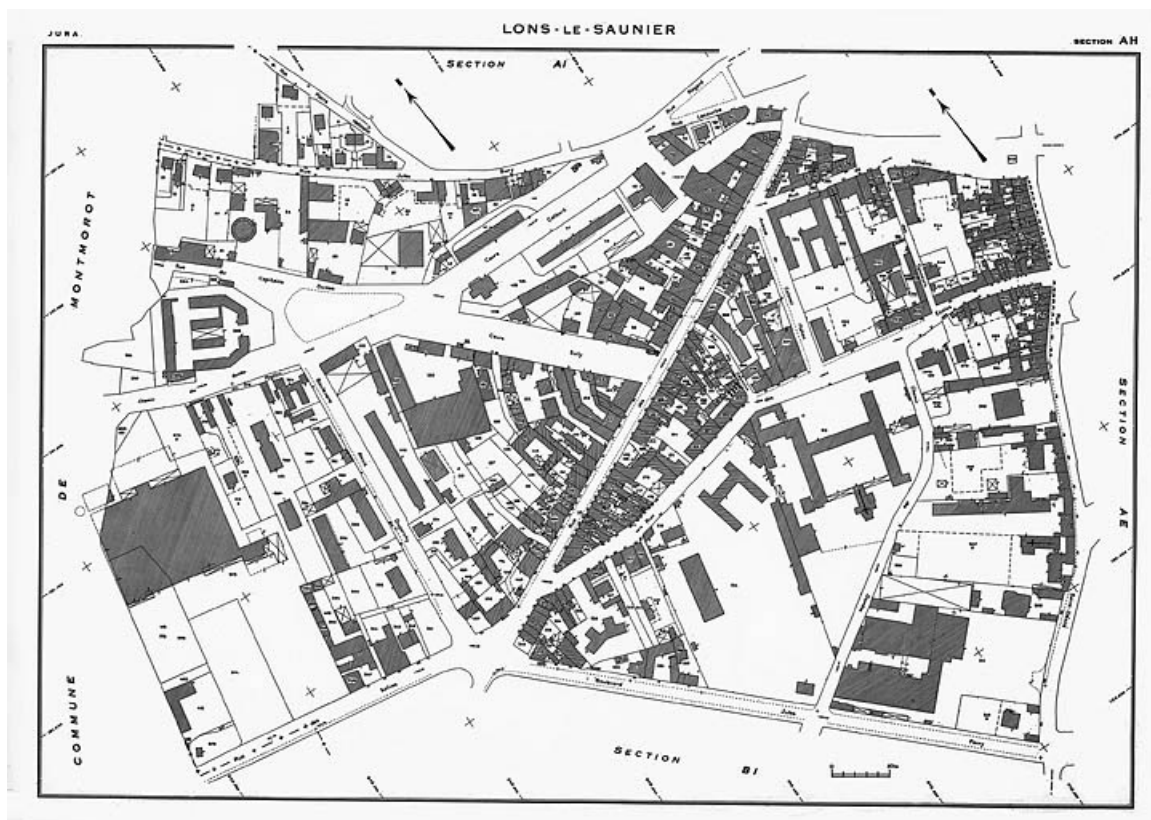

Plan de référence. Cadastre 1973, section AH.

39, Lons-le-Saunier

N° de l'illustration : 19833900791V

Date : 1983

Auteur : Yves Sancey

Reproduction soumise à autorisation du titulaire des droits d'exploitation

© Région Bourgogne-Franche-Comté, Inventaire du patrimoine