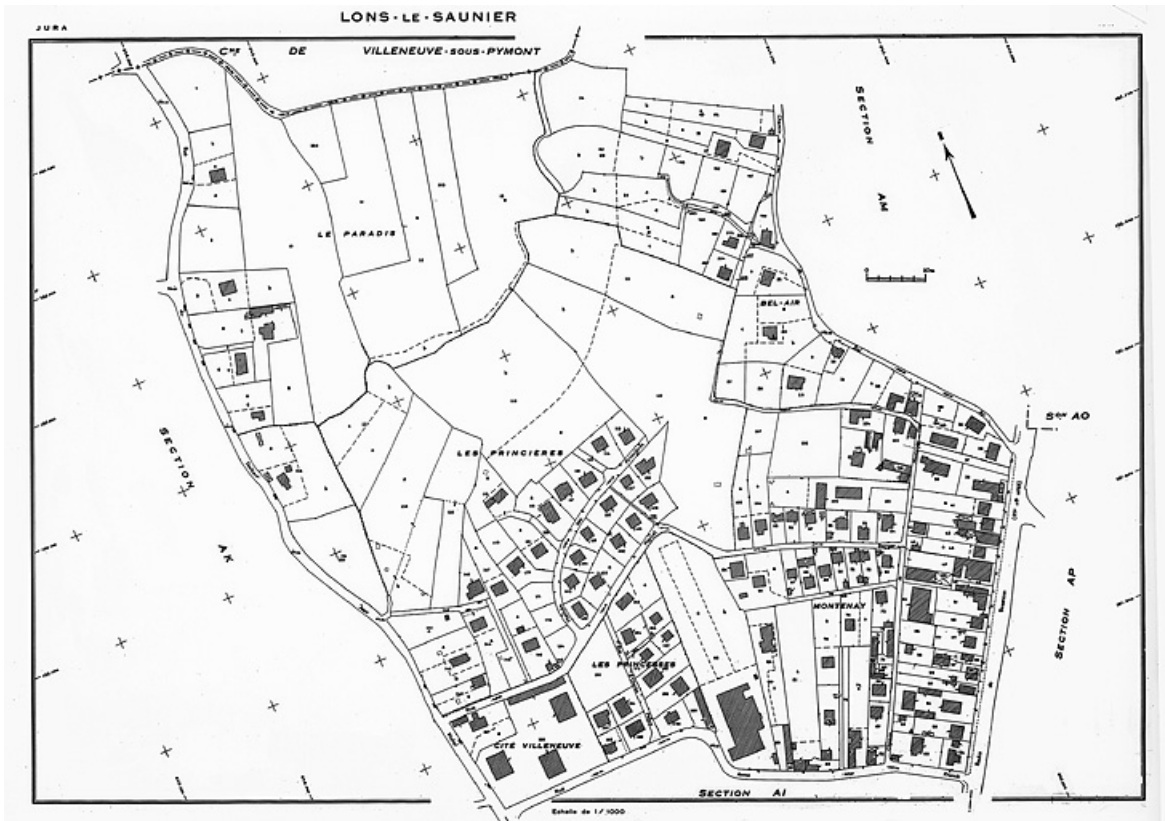

Plan de référence. Cadastre 1973, section AL.
39, Lons-le-Saunier

N° de l'illustration : 19833900785V

Date : 1983

Auteur : Yves Sancey

Reproduction soumise à autorisation du titulaire des droits d'exploitation

© Région Bourgogne-Franche-Comté, Inventaire du patrimoine