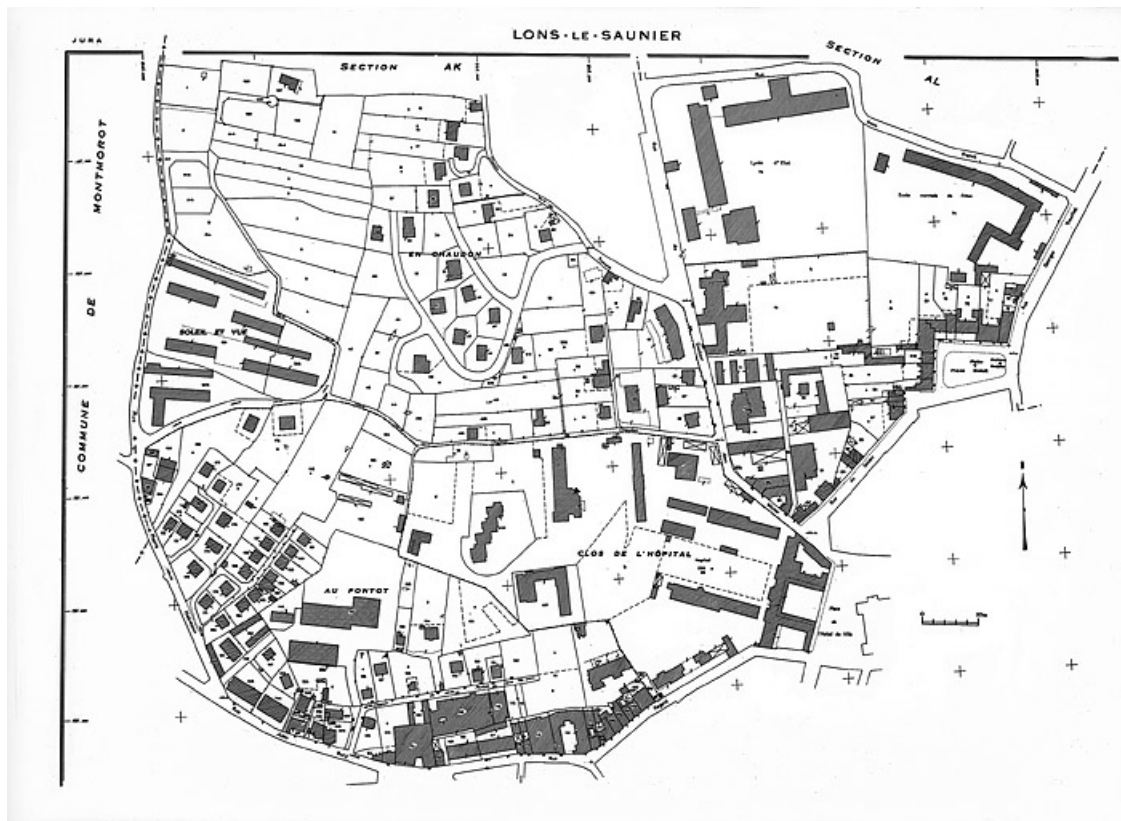

Plan de référence. Cadastre 1973, section AI.
39, Lons-le-Saunier

N° de l'illustration : 19833900782V

Date : 1983

Auteur : Yves Sancey

Reproduction soumise à autorisation du titulaire des droits d'exploitation

© Région Bourgogne-Franche-Comté, Inventaire du patrimoine