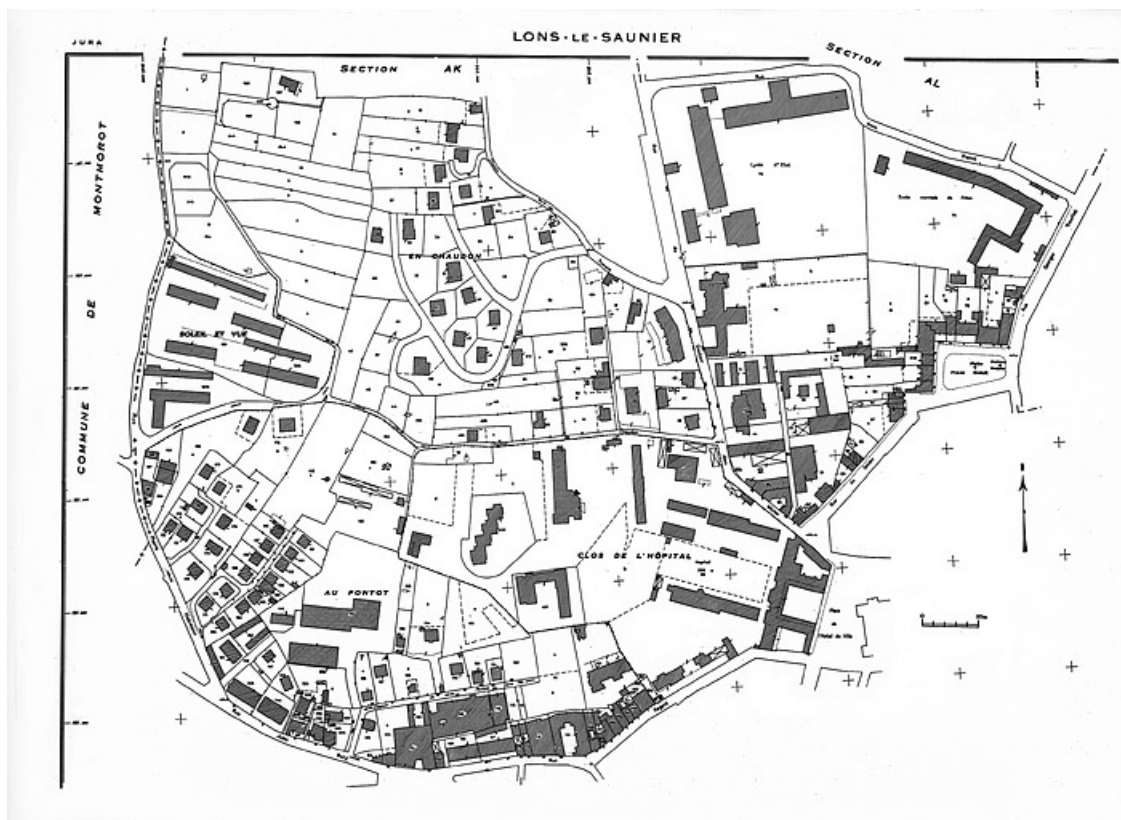

Plan de référence. Cadastre 1973, section AI.
39, Lons-le-Saunier

N° de l'illustration : 19833900782V

Date : 1983

Auteur : Yves Sancey

Reproduction soumise à autorisation du titulaire des droits d'exploitation

© Région Bourgogne-Franche-Comté, Inventaire du patrimoine