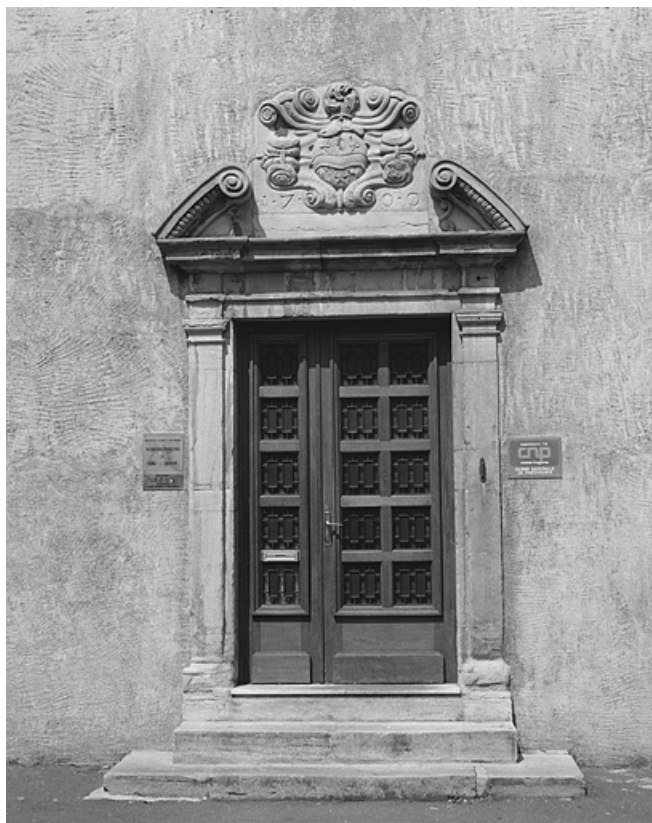

Maison, 2 place Perraud, porte cochère avec date 1700.
39, Lons-le-Saunier

N° de l'illustration : 19833900229X

Date : 1983

Auteur : Yves Sancey

Reproduction soumise à autorisation du titulaire des droits d'exploitation

© Région Bourgogne-Franche-Comté, Inventaire du patrimoine