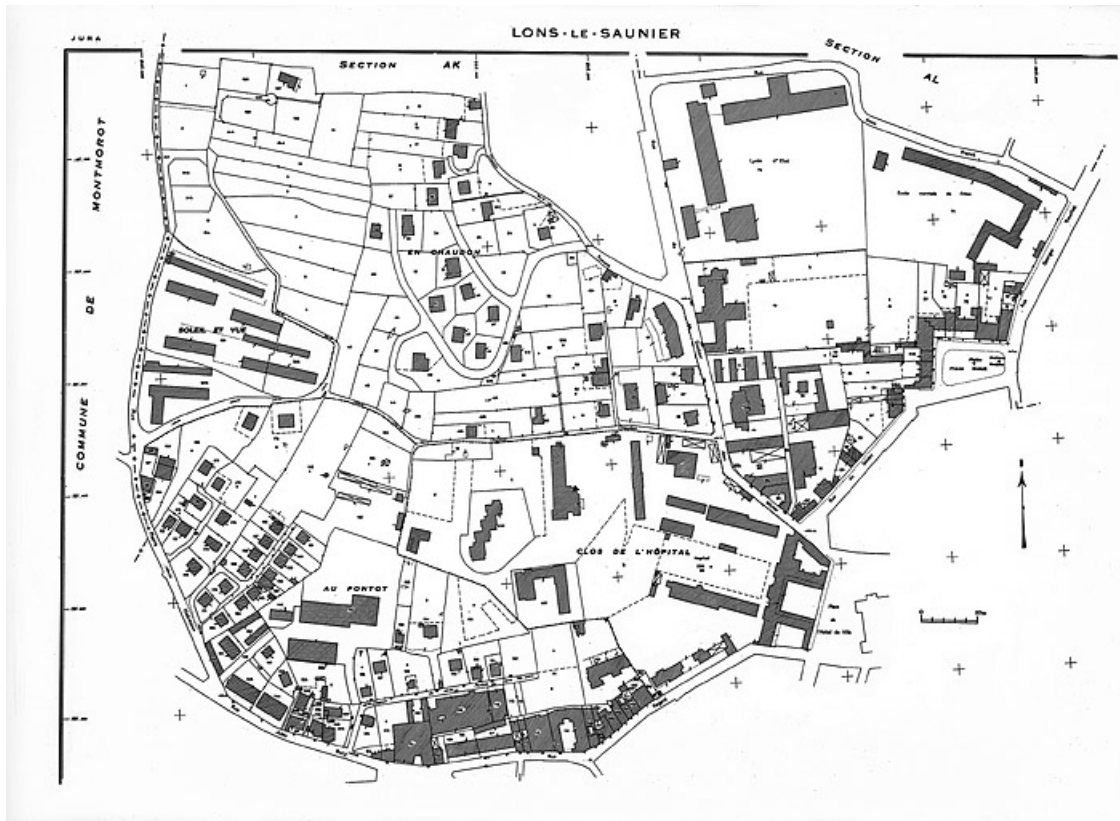

Plan de référence. Cadastre 1973, section AI.
39, Lons-le-Saunier

N° de l'illustration : 19833900782V

Date : 1983

Auteur : Yves Sancey

Reproduction soumise à autorisation du titulaire des droits d'exploitation

© Région Bourgogne-Franche-Comté, Inventaire du patrimoine