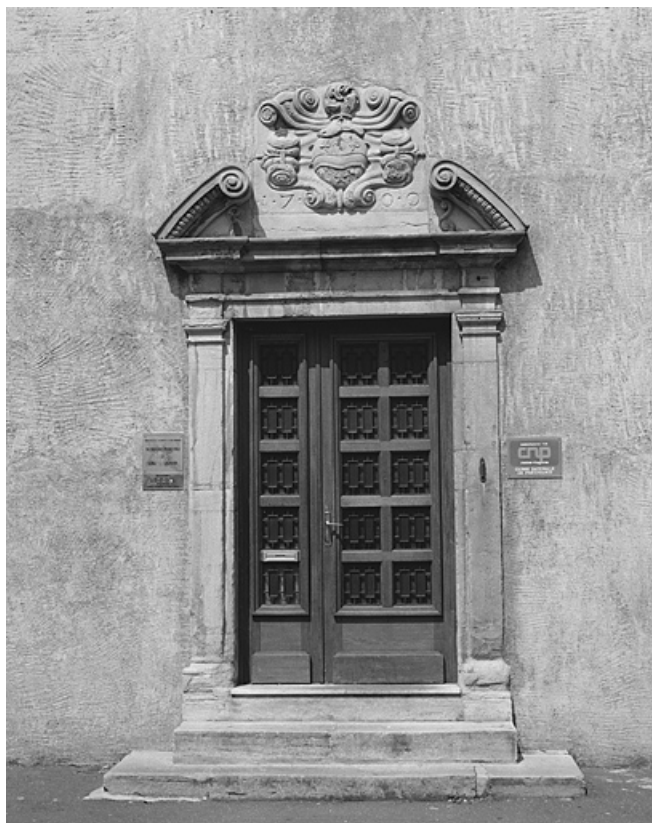

N° de l'illustration : 19833900246X

Date : 1983

Auteur : Yves Sancey

Reproduction soumise à autorisation du titulaire des droits d'exploitation

© Région Bourgogne-Franche-Comté, Inventaire du patrimoine

**Maison, 15 rue Lafayette, porte cochère.**  
39, Lons-le-Saunier