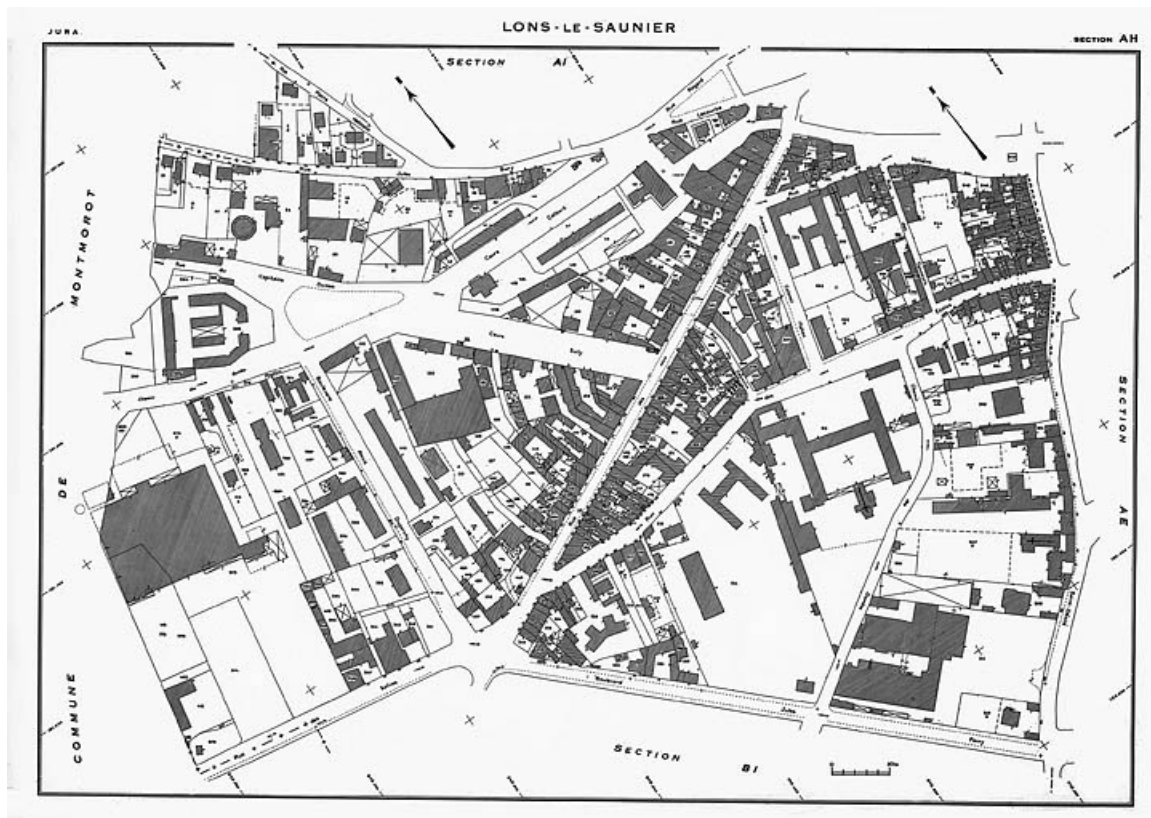

Plan de référence. Cadastre 1973, section AH.

39, Lons-le-Saunier

N° de l'illustration : 19833900791V

Date : 1983

Auteur : Yves Sancey

Reproduction soumise à autorisation du titulaire des droits d'exploitation

© Région Bourgogne-Franche-Comté, Inventaire du patrimoine