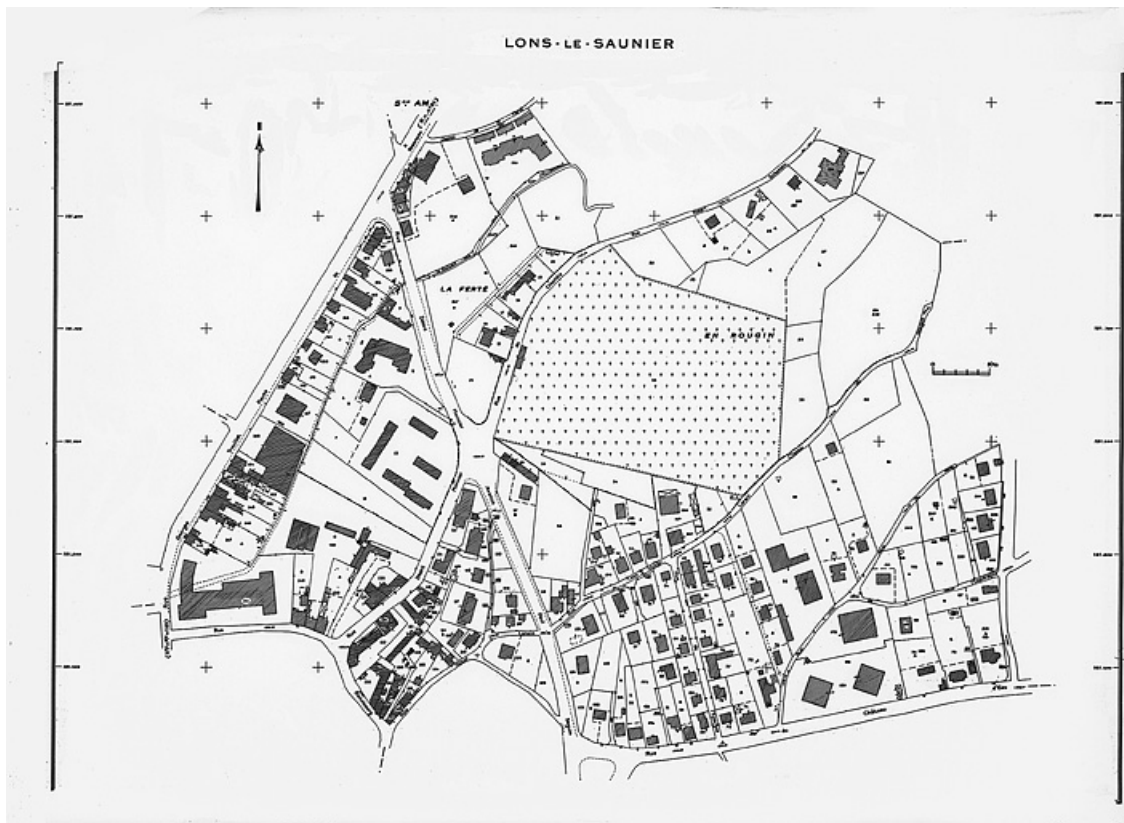

© Région Bourgogne-Franche-Comté, Inventaire du patrimoine

**Plan de référence. Cadastre 1973, section AL.**  
39, Lons-le-Saunier

N° de l'illustration : 19833900785V

Date : 1983

Auteur : Yves Sancey

Reproduction soumise à autorisation du titulaire des droits d'exploitation