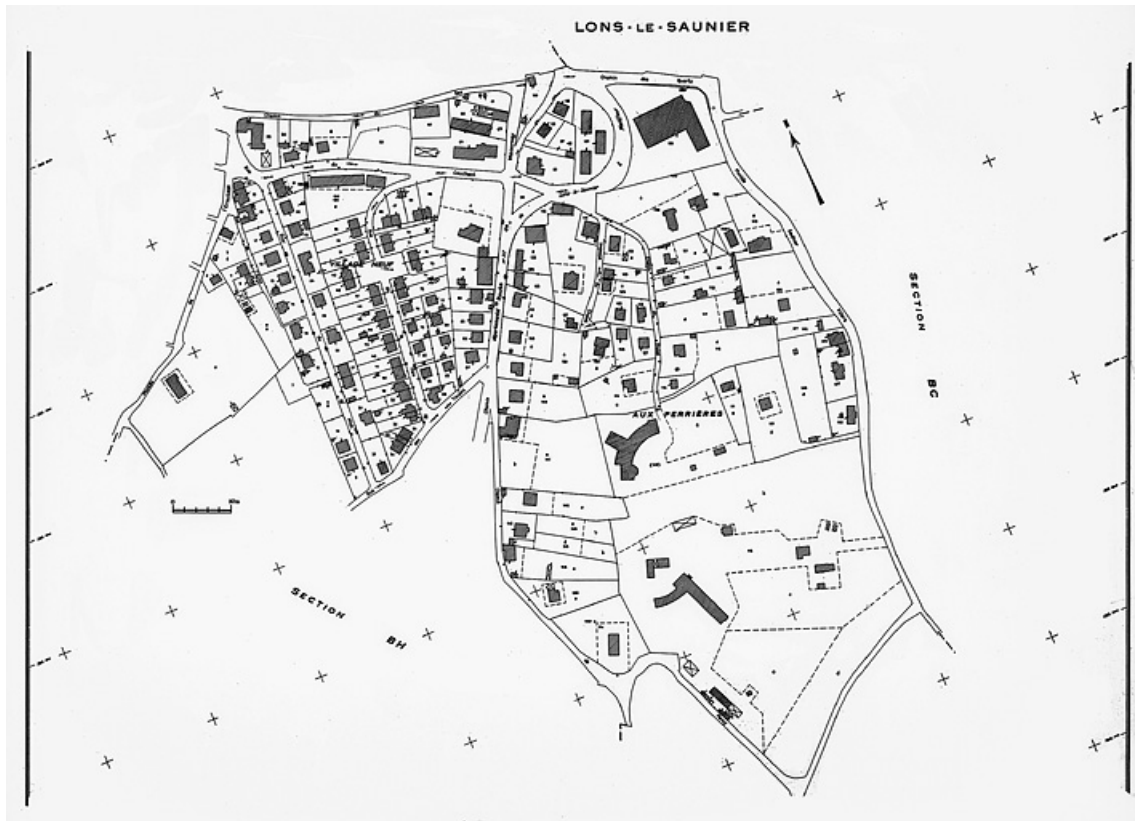

© Région Bourgogne-Franche-Comté, Inventaire du patrimoine

**Plan de référence. Cadastre 1973, section BC.**  
39, Lons-le-Saunier

N° de l'illustration : 19833900790V

Date : 1983

Auteur : Yves Sancey

Reproduction soumise à autorisation du titulaire des droits d'exploitation