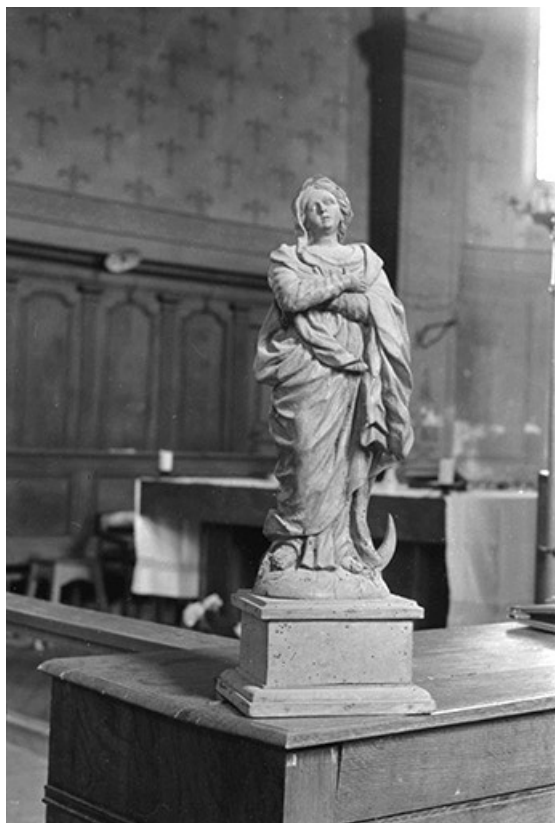

Statue de la Vierge en bois, 17ème siècle : vue de face
39, Saint-Germain-lès-Arlay

N° de l'illustration : 19743900492Z

Date : 1974

Auteur : Guy Forestier

Reproduction soumise à autorisation du titulaire des droits d'exploitation

© Région Bourgogne-Franche-Comté, Inventaire du patrimoine