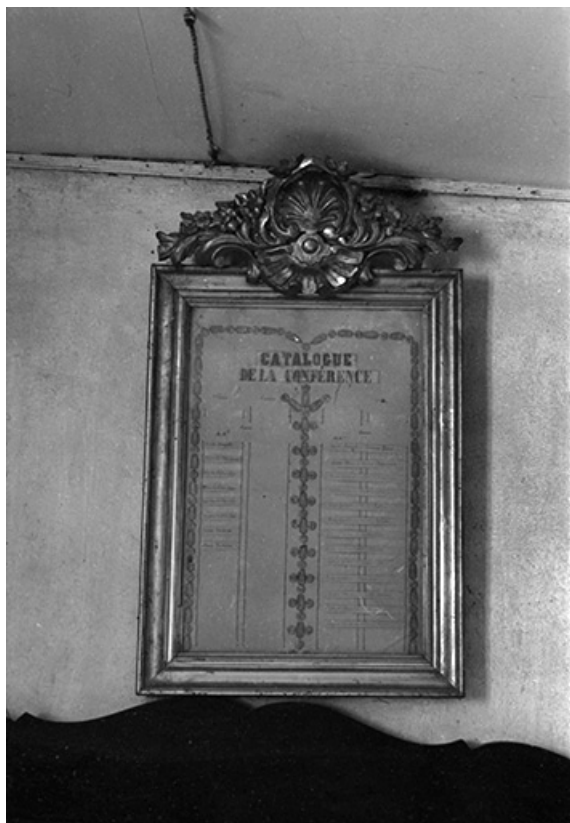

Tableau, papier et cadre en bois peint doré, XIXe siècle : vue de face.

39, Plainoiseau rue Georges Trouillot

N° de l'illustration : 19743900468Z

Date : 1974

Auteur : Guy Forestier

Reproduction soumise à autorisation du titulaire des droits d'exploitation

© Région Bourgogne-Franche-Comté, Inventaire du patrimoine