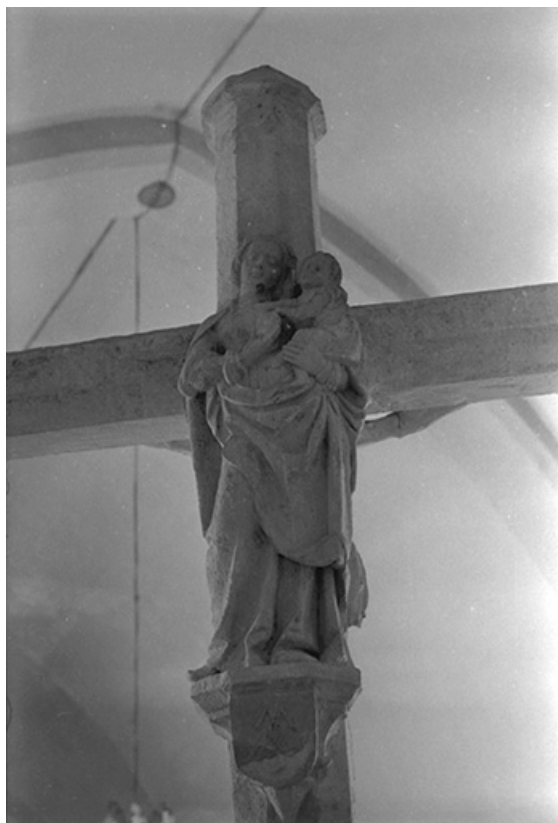

Croix et Vierge à l'Enfant (au dos du Christ en croix), calcaire, 1528 : vue de face.
39, Plainoiseau rue Georges Trouillot

N° de l'illustration : 19743900461Z

Date : 1974

Auteur : Guy Forestier

Reproduction soumise à autorisation du titulaire des droits d'exploitation

© Région Bourgogne-Franche-Comté, Inventaire du patrimoine