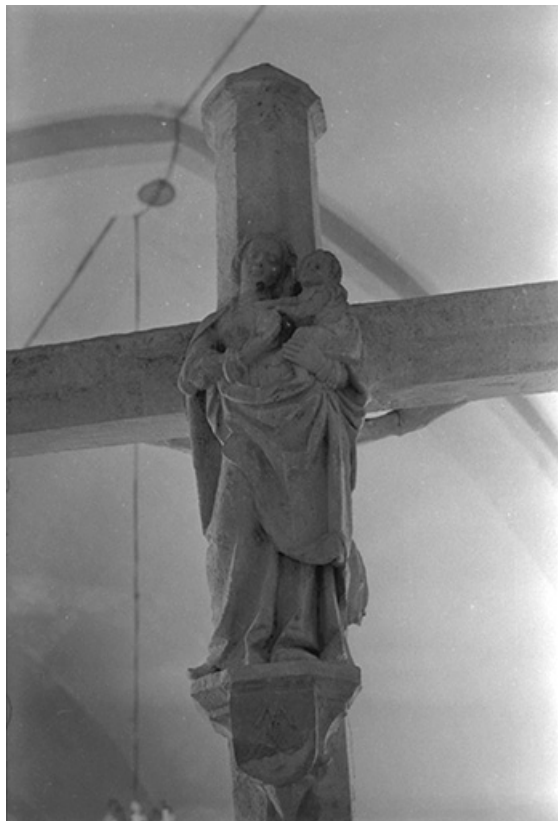

Croix et Vierge à l'Enfant (au dos du Christ en croix), calcaire, 1528 : vue de face.
39, Plainoiseau rue Georges Trouillot

N° de l'illustration : 19743900461Z

Date : 1974

Auteur : Guy Forestier

Reproduction soumise à autorisation du titulaire des droits d'exploitation

© Région Bourgogne-Franche-Comté, Inventaire du patrimoine