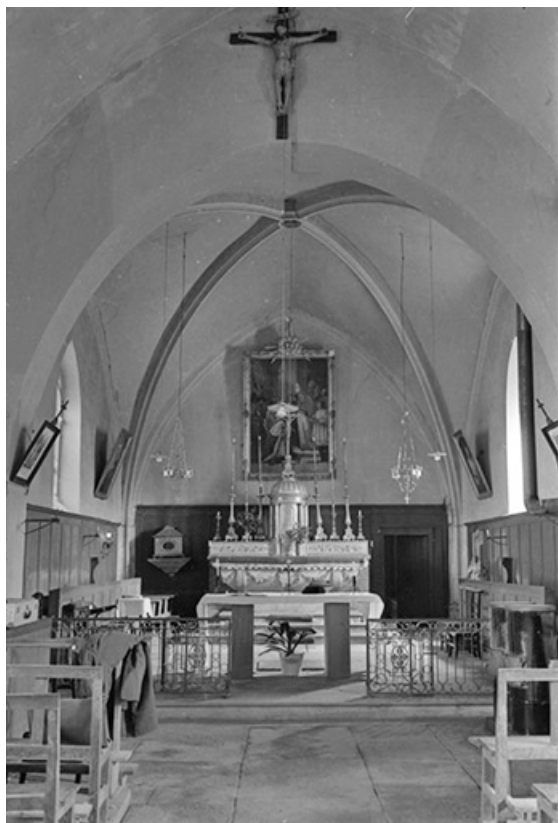

© Région Bourgogne-Franche-Comté, Inventaire du patrimoine

Choeur vu de la nef.

39, Plainoiseau

N° de l'illustration : 19743900444Z

Date : 1974

Auteur : Guy Forestier

Reproduction soumise à autorisation du titulaire des droits d'exploitation