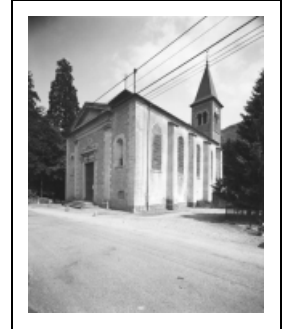

ÉGLISE PAROISSIALE SAINT-JOSEPH

Bourgogne-Franche-Comté, Jura
Nevy-sur-Seille
route de la Vallée

Dossier IA00015546 réalisé en
1986

Auteur(s) : Bernard Pontefract

Historique

Eglise construite de 1840 à 1850 ; le clocher daté de la 2e moitié du 19e siècle

Façade antérieure vue de trois quarts droit.
39, Nevy-sur-Seille

N° de l'illustration : 19753900015V

Date : 1975

Auteur : Yves Sancey

Reproduction soumise à autorisation du titulaire des droits d'exploitation

© Région Bourgogne-Franche-Comté, Inventaire du patrimoine

Nef et chœur vus depuis l'entrée

39, Nevy-sur-Seille route de la Vallée

N° de l'illustration : 19753900016V

Date : 1975

Auteur : Yves Sancey

Reproduction soumise à autorisation du titulaire des droits d'exploitation

Retable en bois avec décor doré, statue en bois diré, XIXe siècle : vue de face.
39, Nevy-sur-Seille route de la Vallée

N° de l'illustration : 19743900553Z

Date : 1974

Auteur : Guy Forestier

Reproduction soumise à autorisation du titulaire des droits d'exploitation