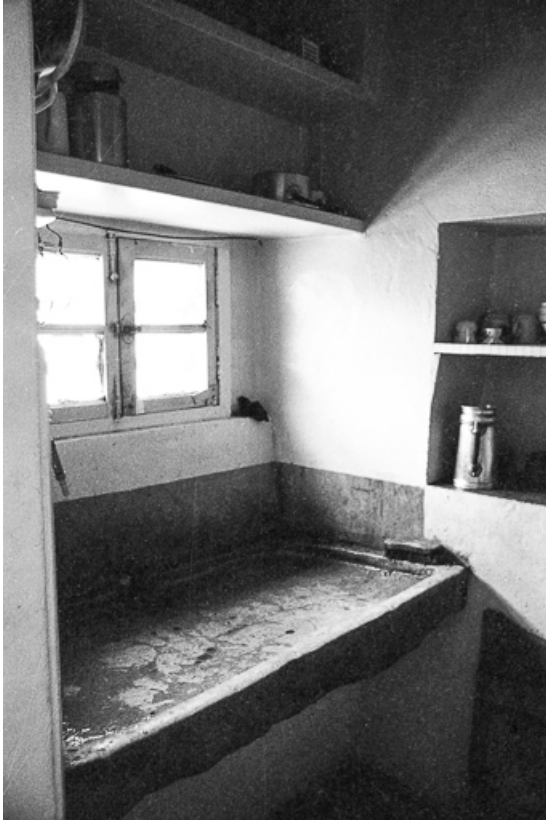

© Région Bourgogne-Franche-Comté, Inventaire du patrimoine

Ferme cadastrée 1965 AD : évier en pierre.

39, Nevy-sur-Seille

N° de l'illustration : 19743900043Z

Date : 1974

Auteur : F. Pernin

Reproduction soumise à autorisation du titulaire des droits d'exploitation

© Région Bourgogne-Franche-Comté, Inventaire du patrimoine

Ferme cadastrée 1965 AD : évier en pierre.

39, Nevy-sur-Seille

N° de l'illustration : 19743900044Z

Date : 1974

Auteur : F. Pernin

Reproduction soumise à autorisation du titulaire des droits d'exploitation