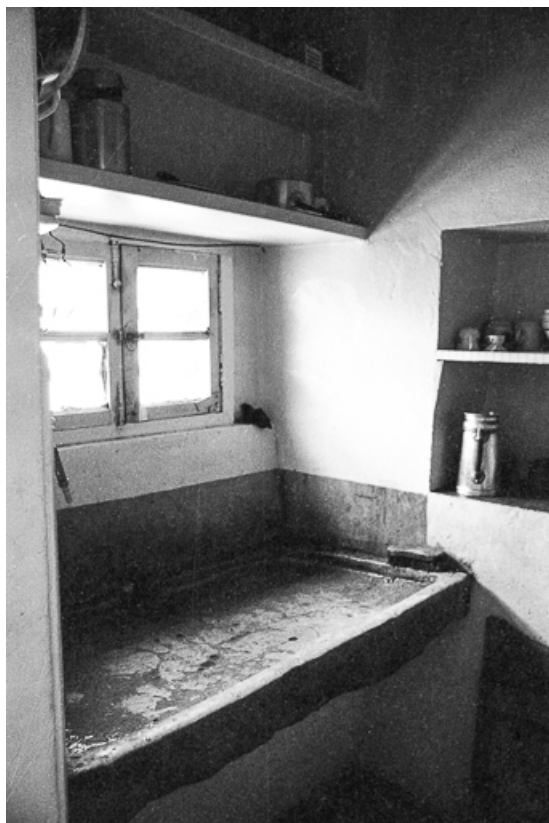

© Région Bourgogne-Franche-Comté, Inventaire du patrimoine

Ferme cadastrée 1965 AD : évier en pierre.

39, Nevy-sur-Seille

N° de l'illustration : 19743900043Z

Date : 1974

Auteur : F. Pernin

Reproduction soumise à autorisation du titulaire des droits d'exploitation

© Région Bourgogne-Franche-Comté, Inventaire du patrimoine

Ferme cadastrée 1965 AD : évier en pierre.

39, Nevy-sur-Seille

N° de l'illustration : 19743900044Z

Date : 1974

Auteur : F. Pernin

Reproduction soumise à autorisation du titulaire des droits d'exploitation