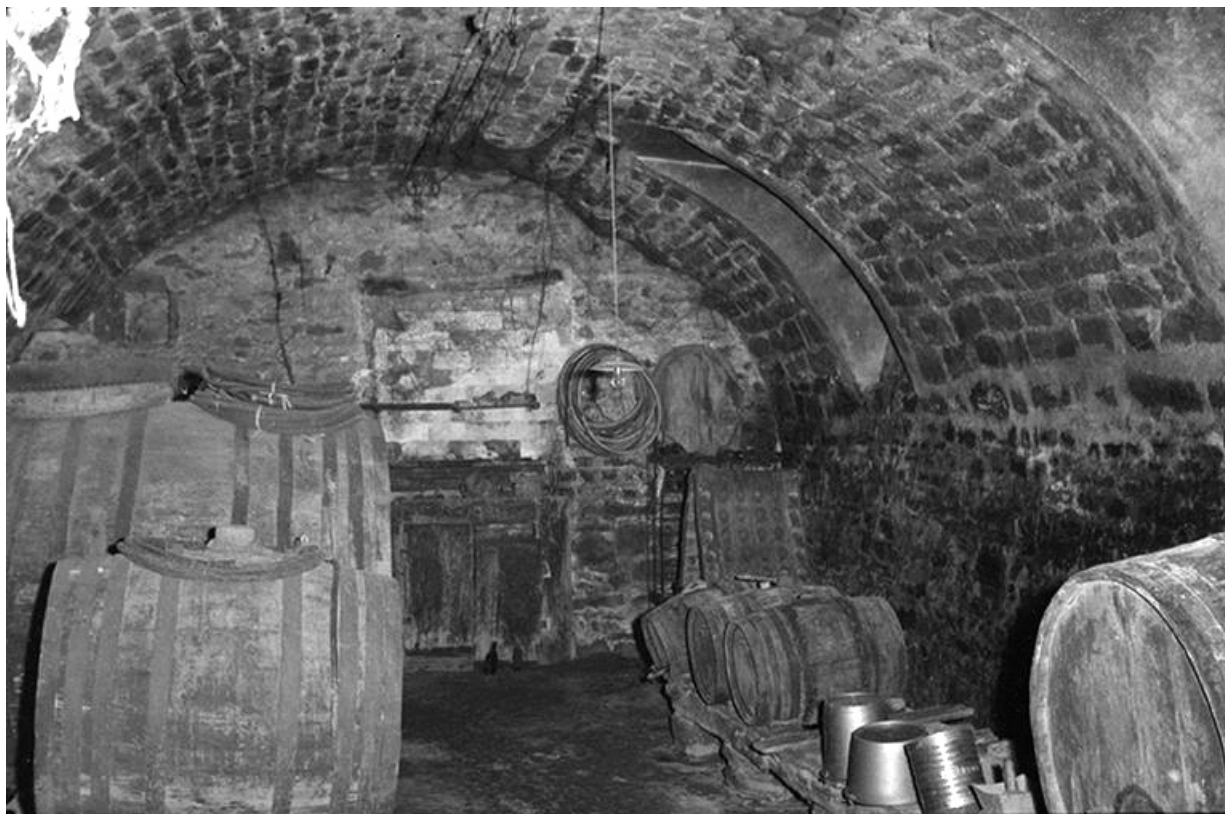

Ferme cadastrée 1965 AD : la cave
39, Nevy-sur-Seille

N° de l'illustration : 19743900059Z

Date : 1974

Auteur : F. Pernin

Reproduction soumise à autorisation du titulaire des droits d'exploitation

© Région Bourgogne-Franche-Comté, Inventaire du patrimoine