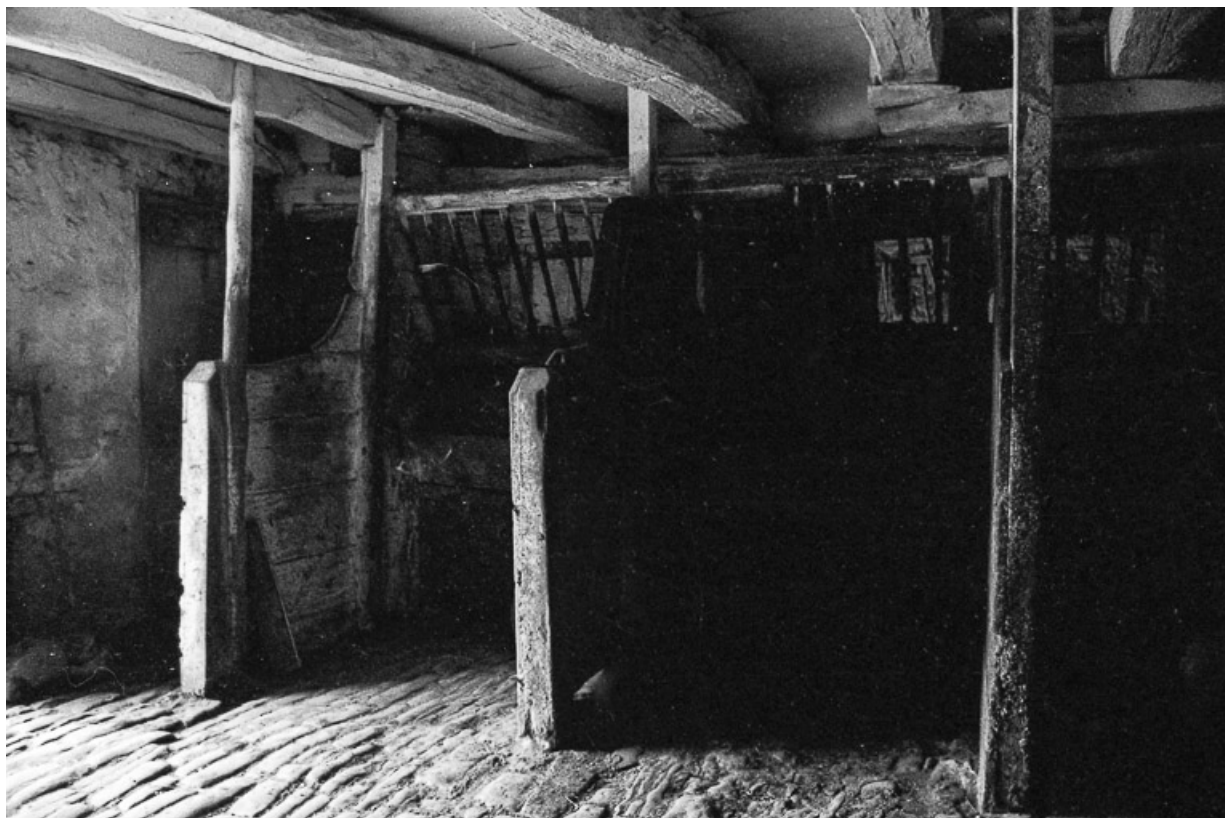

Ferme cadastrée 1965 AD : écurie, stalles des chevaux.
39, Nevy-sur-Seille

N° de l'illustration : 19743900038Z

Date : 1974

Auteur : F. Pernin

Reproduction soumise à autorisation du titulaire des droits d'exploitation

© Région Bourgogne-Franche-Comté, Inventaire du patrimoine