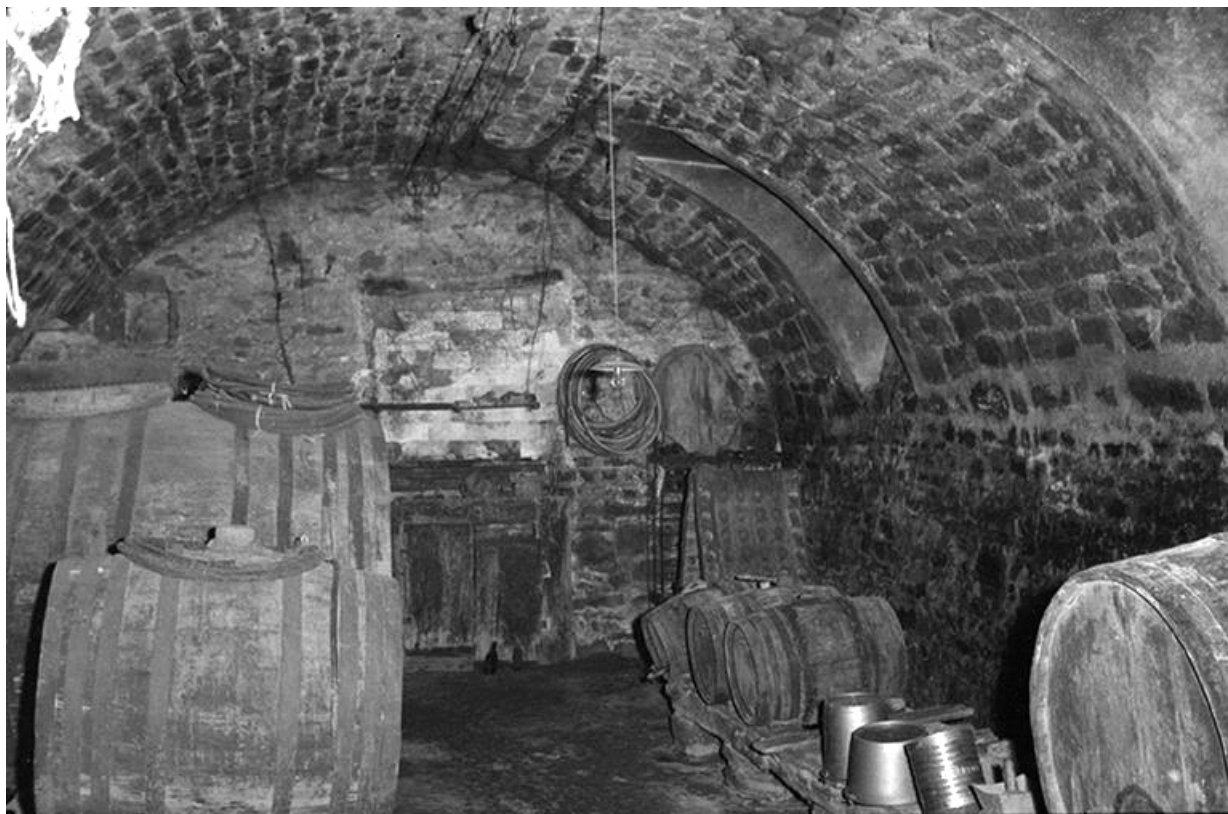

Ferme cadastrée 1965 AD : la cave
39, Nevy-sur-Seille

N° de l'illustration : 19743900059Z

Date : 1974

Auteur : F. Pernin

Reproduction soumise à autorisation du titulaire des droits d'exploitation

© Région Bourgogne-Franche-Comté, Inventaire du patrimoine