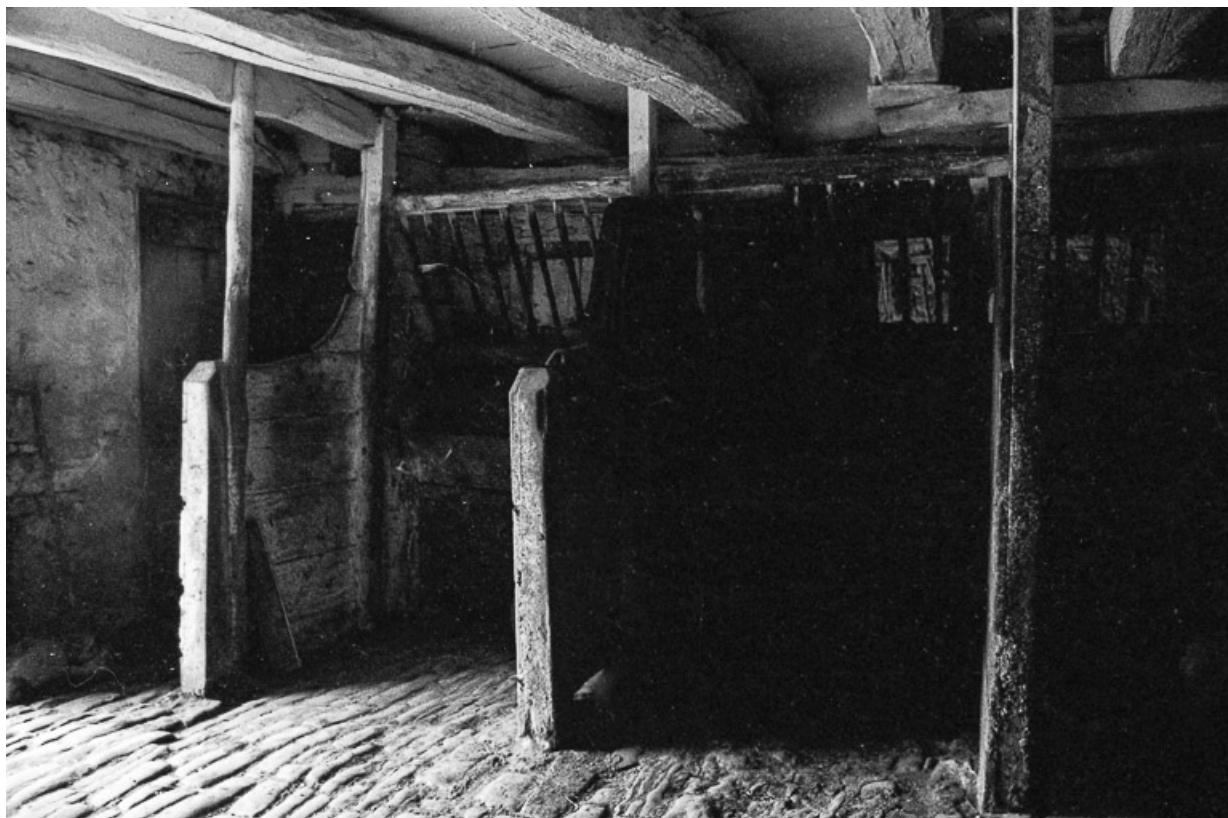

Ferme cadastrée 1965 AD : écurie, stalles des chevaux.
39, Nevy-sur-Seille

N° de l'illustration : 19743900038Z

Date : 1974

Auteur : F. Pernin

Reproduction soumise à autorisation du titulaire des droits d'exploitation

© Région Bourgogne-Franche-Comté, Inventaire du patrimoine