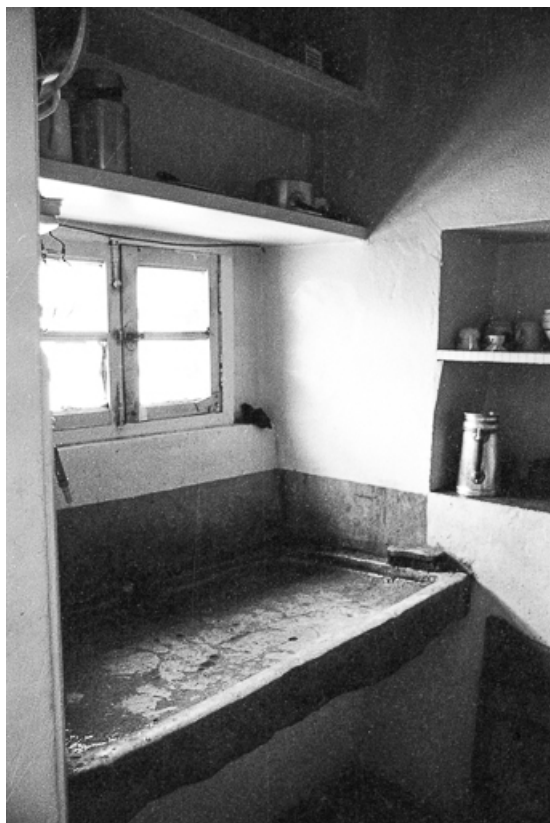

Ferme cadastrée 1965 AD : évier en pierre.

39, Nevy-sur-Seille

N° de l'illustration : 19743900044Z

Date : 1974

Auteur : F. Pernin

Reproduction soumise à autorisation du titulaire des droits d'exploitation

© Région Bourgogne-Franche-Comté, Inventaire du patrimoine