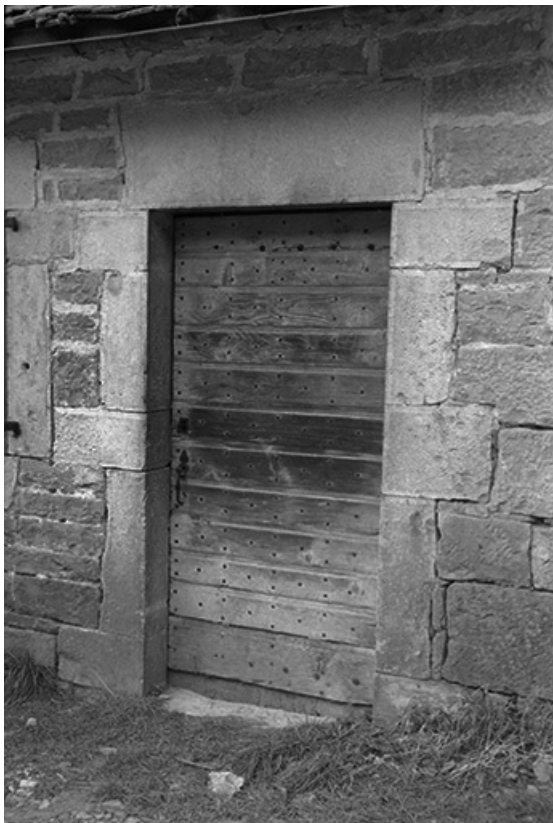

Ferme cadastrée 1965 AD : porte extérieure.

39, Nevy-sur-Seille

N° de l'illustration : 19743900061Z

Date : 1974

Auteur : F. Pernin

Reproduction soumise à autorisation du titulaire des droits d'exploitation