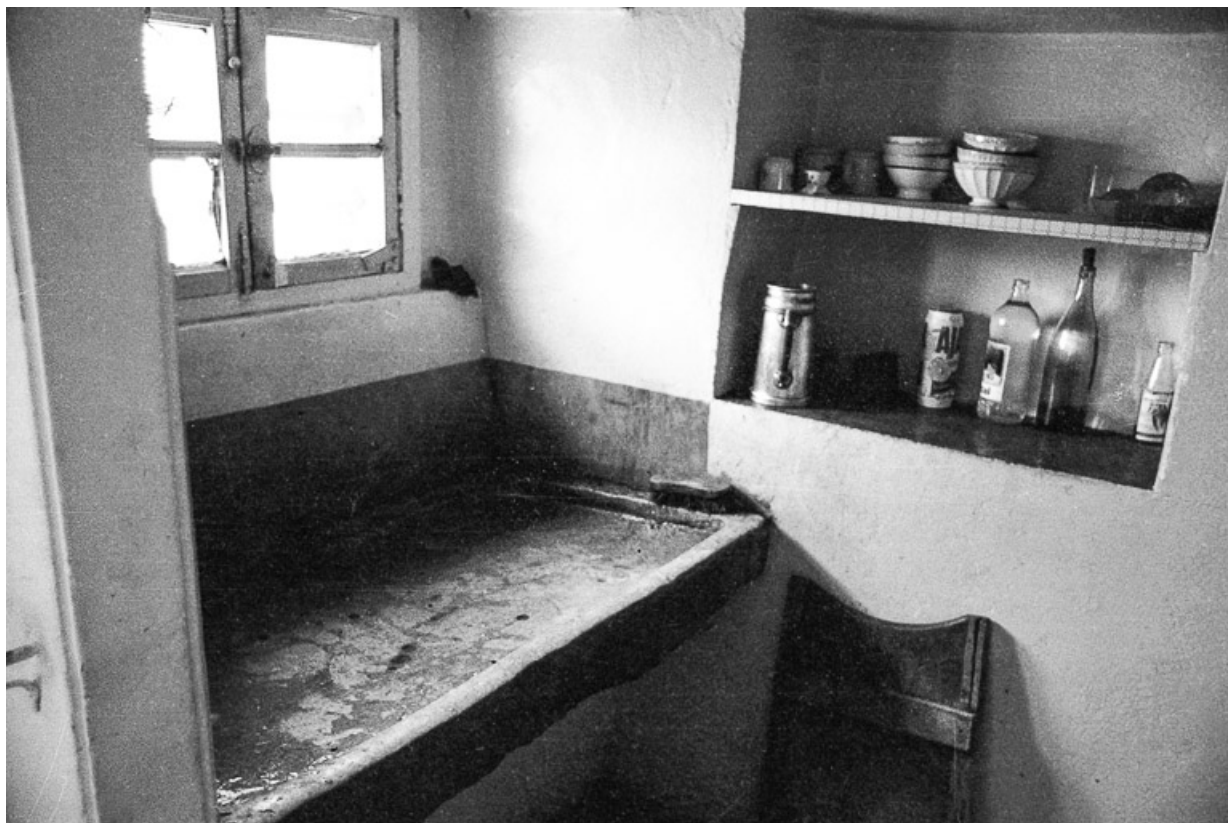

Ferme cadastrée 1965 AD : évier en pierre.

39, Nevy-sur-Seille

N° de l'illustration : 19743900043Z

Date : 1974

Auteur : F. Pernin

Reproduction soumise à autorisation du titulaire des droits d'exploitation

© Région Bourgogne-Franche-Comté, Inventaire du patrimoine