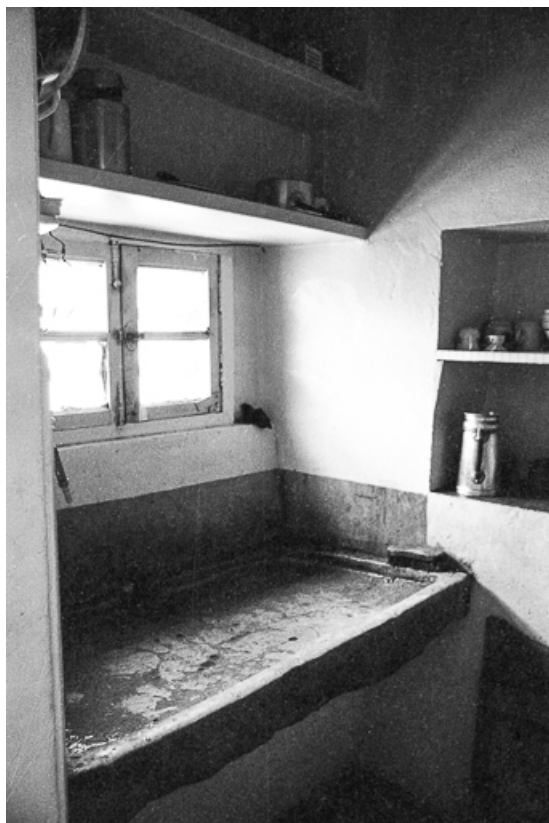

© Région Bourgogne-Franche-Comté, Inventaire du patrimoine

Ferme cadastrée 1965 AD : évier en pierre.
39, Nevy-sur-Seille

N° de l'illustration : 19743900043Z

Date : 1974

Auteur : F. Pernin

Reproduction soumise à autorisation du titulaire des droits d'exploitation

© Région Bourgogne-Franche-Comté, Inventaire du patrimoine

Ferme cadastrée 1965 AD : évier en pierre.

39, Nevy-sur-Seille

N° de l'illustration : 19743900044Z

Date : 1974

Auteur : F. Pernin

Reproduction soumise à autorisation du titulaire des droits d'exploitation