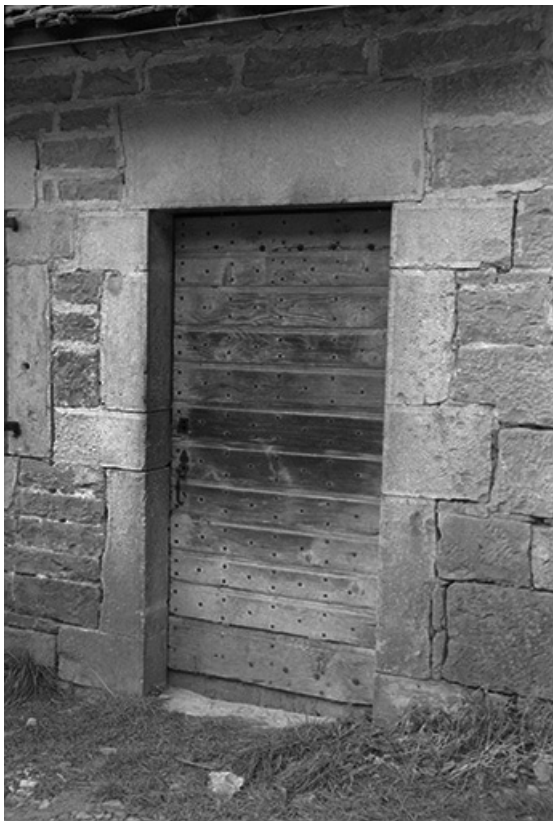

Ferme cadastrée 1965 AD : porte extérieure.

39, Nevy-sur-Seille

N° de l'illustration : 19743900061Z

Date : 1974

Auteur : F. Pernin

Reproduction soumise à autorisation du titulaire des droits d'exploitation

© Région Bourgogne-Franche-Comté, Inventaire du patrimoine