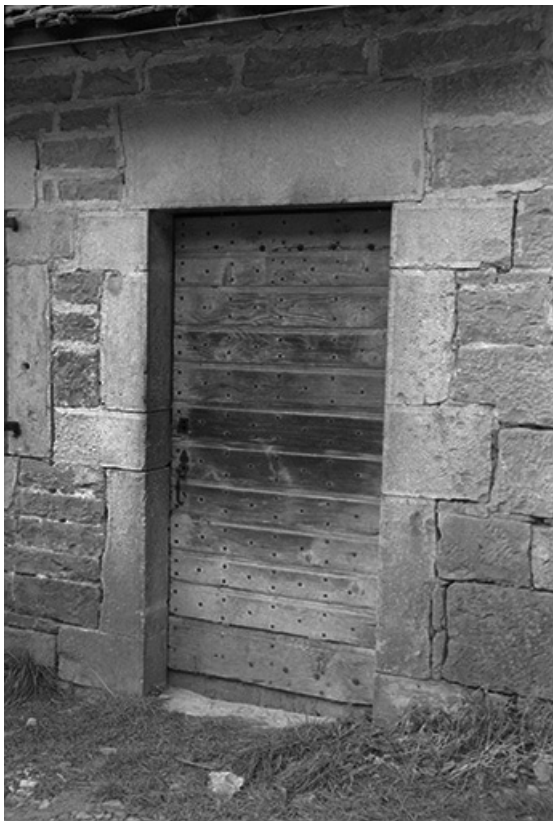

Ferme cadastrée 1965 AD : porte extérieure.

39, Nevy-sur-Seille

N° de l'illustration : 19743900061Z

Date : 1974

Auteur : F. Pernin

Reproduction soumise à autorisation du titulaire des droits d'exploitation