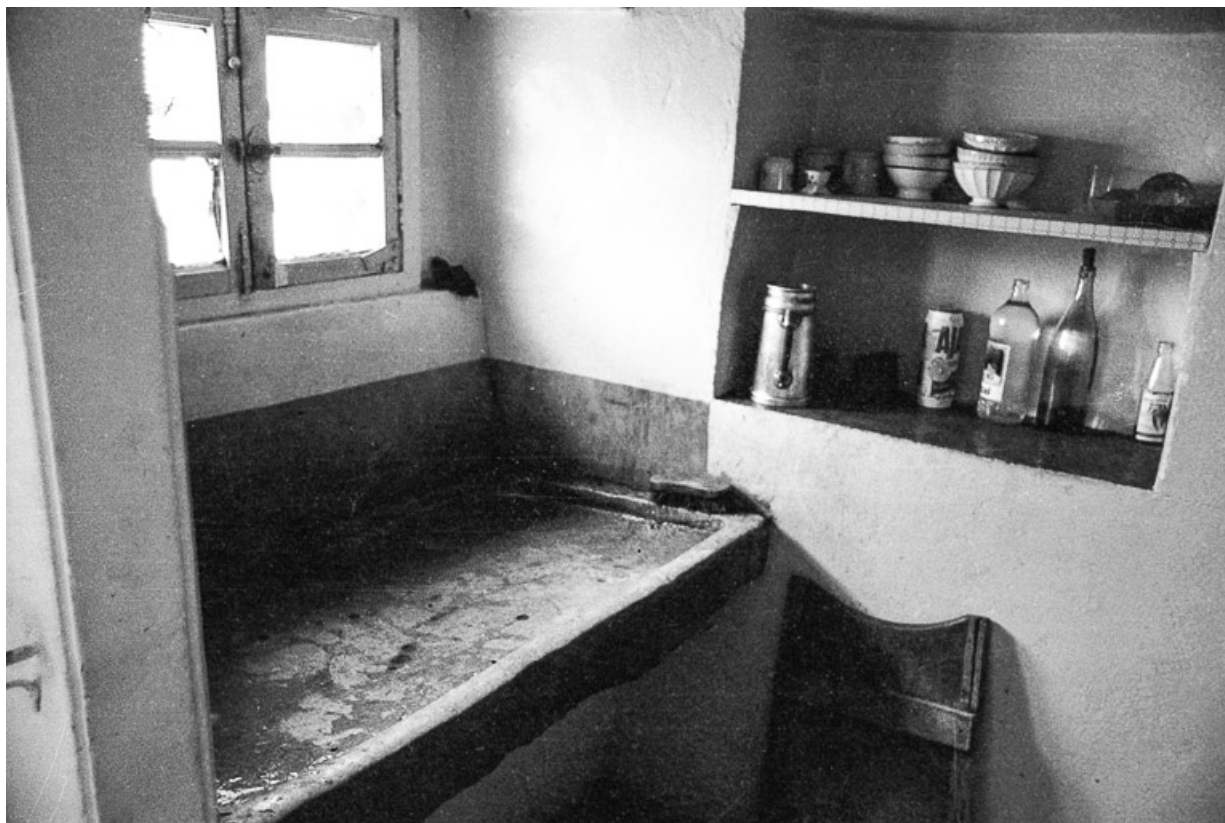

Ferme cadastrée 1965 AD : évier en pierre.

39, Nevy-sur-Seille

N° de l'illustration : 19743900043Z

Date : 1974

Auteur : F. Pernin

Reproduction soumise à autorisation du titulaire des droits d'exploitation

© Région Bourgogne-Franche-Comté, Inventaire du patrimoine