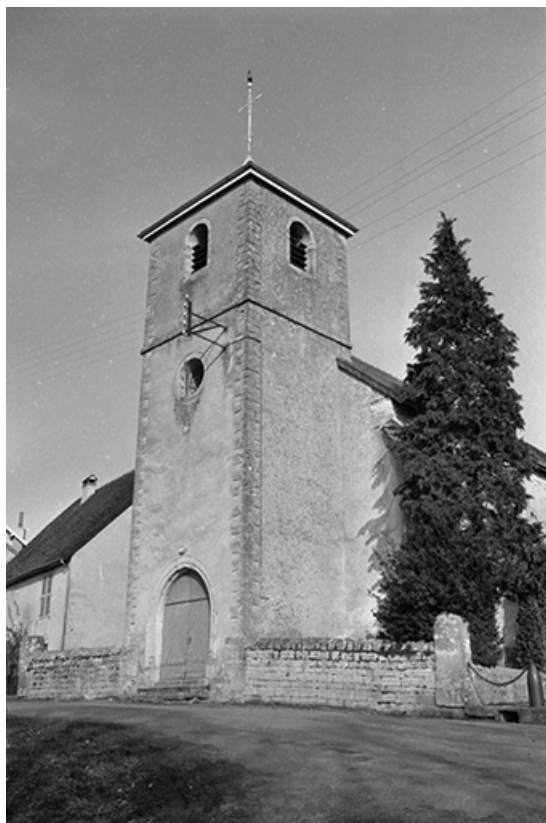

© Région Bourgogne-Franche-Comté, Inventaire du patrimoine

**Façade antérieure.**

39, Menétru-le-Vignoble rue de l'Église

N° de l'illustration : 19823900084X

Date : 1982

Auteur : Yves Sancey

Reproduction soumise à autorisation du titulaire des droits d'exploitation

© Région Bourgogne-Franche-Comté, Inventaire du patrimoine

**Façade antérieure.**

39, Menétru-le-Vignoble

N° de l'illustration : 19823900085X

Date : 1982

Auteur : Yves Sancey

Reproduction soumise à autorisation du titulaire des droits d'exploitation

© Région Bourgogne-Franche-Comté, Inventaire du patrimoine

**La tour-clocher.**

39, Menétru-le-Vignoble rue de l' Église

N° de l'illustration : 19743900374Z

Date : 1974

Auteur : Guy Forestier

Reproduction soumise à autorisation du titulaire des droits d'exploitation