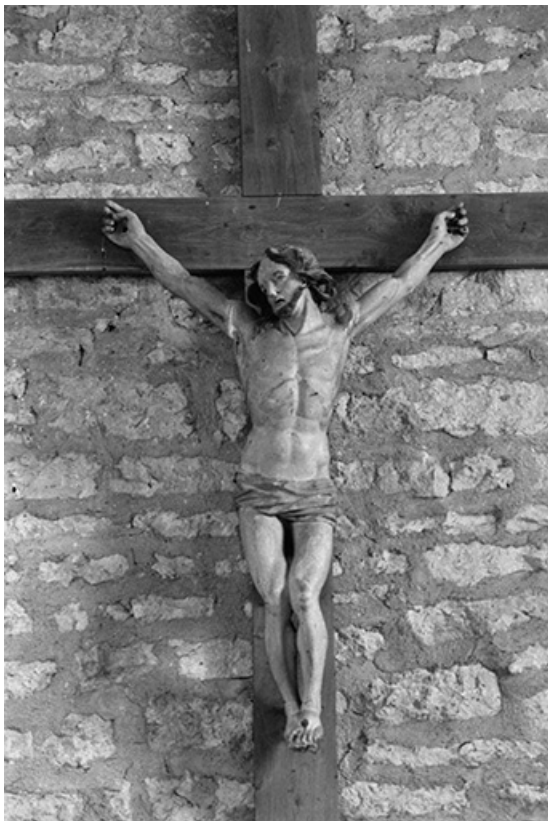

Date : 1974

Auteur : Guy Forestier

Reproduction soumise à autorisation du titulaire des droits d'exploitation

© Région Bourgogne-Franche-Comté, Inventaire du patrimoine

**Statue de Vierge à l'Enfant en bois peint, XVIIIe siècle : vue de face**  
39, Menétru-le-Vignoble rue de l'Église

Date : 1974

Auteur : Guy Forestier

Reproduction soumise à autorisation du titulaire des droits d'exploitation

© Région Bourgogne-Franche-Comté, Inventaire du patrimoine

**Statue de Vierge de Pitié en bois peint polychrome, XVIe siècle : vue de face**  
39, Menétru-le-Vignoble rue de l' Église

N° de l'illustration : 19743900380Z

Date : 1974

Auteur : Guy Forestier

Reproduction soumise à autorisation du titulaire des droits d'exploitation

© Région Bourgogne-Franche-Comté, Inventaire du patrimoine

**Christ en croix, bois polychrome, XVIIIe siècle : vue de face**  
39, Menétru-le-Vignoble rue de l'Église

N° de l'illustration : 19743900378Z

Date : 1974

Auteur : Guy Forestier

Reproduction soumise à autorisation du titulaire des droits d'exploitation