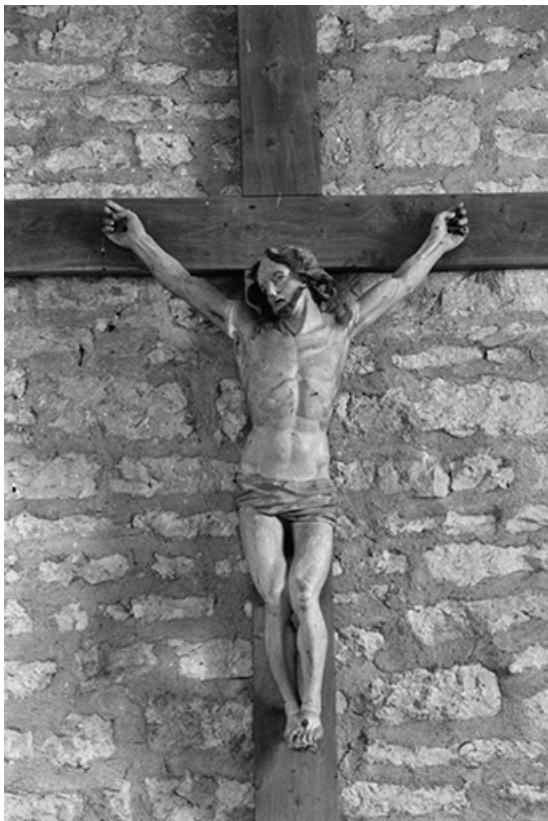

Christ en croix, bois polychrome, XVIIIe siècle : vue de face
39, Menétru-le-Vignoble rue de l'Église

N° de l'illustration : 19743900378Z

Date : 1974

Auteur : Guy Forestier

Reproduction soumise à autorisation du titulaire des droits d'exploitation

© Région Bourgogne-Franche-Comté, Inventaire du patrimoine