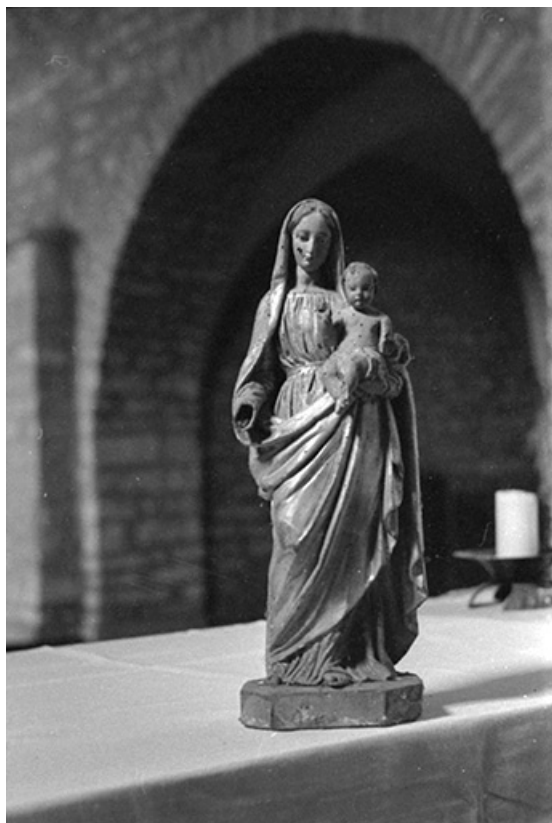

© Région Bourgogne-Franche-Comté, Inventaire du patrimoine

**Statue de saint évêque en bois doré, XVIIIe siècle : vue de face**

39, Menétru-le-Vignoble rue de l'Église

N° de l'illustration : 19743900389Z

Date : 1974

Auteur : Guy Forestier

Reproduction soumise à autorisation du titulaire des droits d'exploitation

© Région Bourgogne-Franche-Comté, Inventaire du patrimoine

**Statue de Vierge à l'Enfant en bois peint, XVIIIe siècle : vue de face**  
39, Menétru-le-Vignoble rue de l'Église