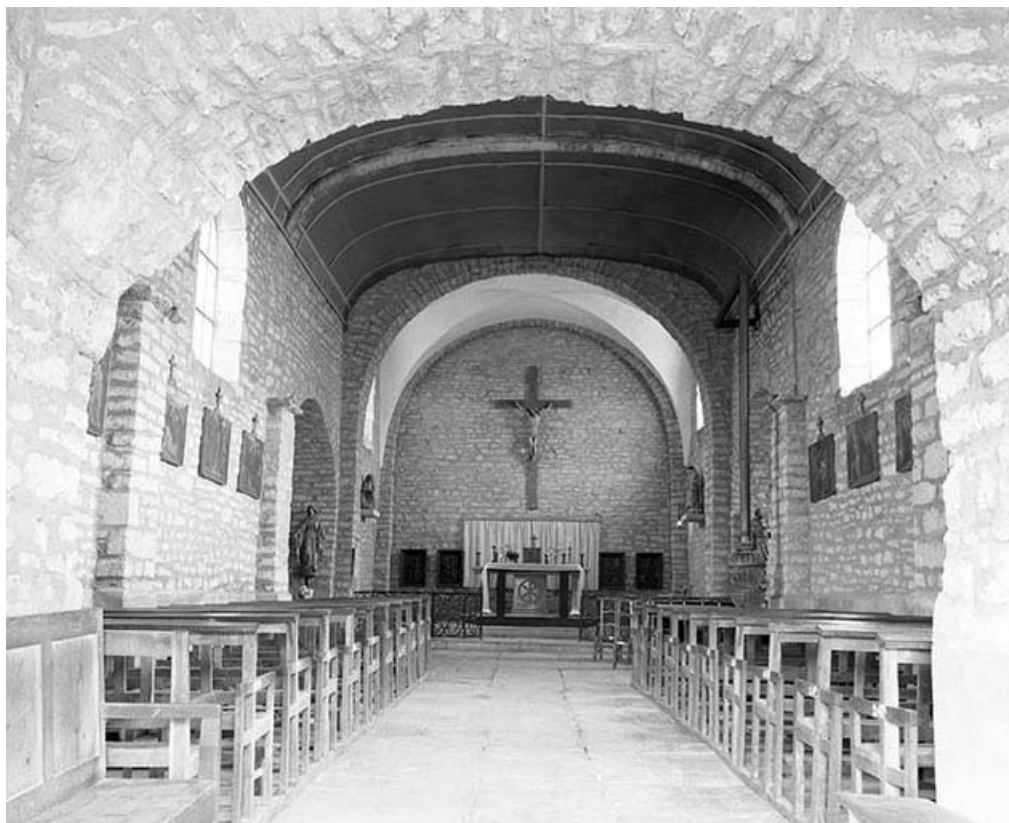

Nef et chœur vus depuis le vestibule.

39, Menétru-le-Vignoble rue de l'Église

N° de l'illustration : 19823900086X

Date : 1982

Auteur : Yves Sancey

Reproduction soumise à autorisation du titulaire des droits d'exploitation

© Région Bourgogne-Franche-Comté, Inventaire du patrimoine