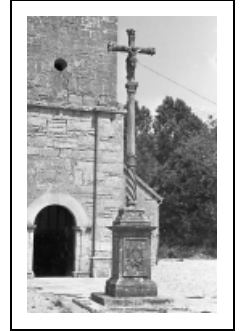

CROIX DE CIMETIÈRE

Bourgogne-Franche-Comté, Jura
Domblans

Dossier IA00015441 réalisé en
1986

Auteur(s) : Bernard Pontefract

Historique

Inscription : EX EVOTIONE DOMINI / CLAUDII UVILLEMEAUX / PAROCCHI DE DOMBLANS ; DIE EXALTIONIS / SANCTAE CRUCIS 14/SEPTEMBRIS ANNI / 1713

Période(s) principale(s) : 1er quart 18e siècle

Dates : 1713 (porte la date)

Éléments descriptifs

Murs : calcaire, pierre de taille

Décor

Techniques : sculpture

Précision sur les représentations :

blason bûché