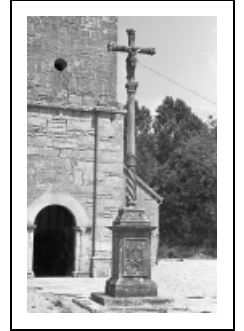

## CROIX DE CIMETIÈRE

Bourgogne-Franche-Comté, Jura  
Domblans

Dossier IA00015441 réalisé en  
1986

Auteur(s) : Bernard Pontefract