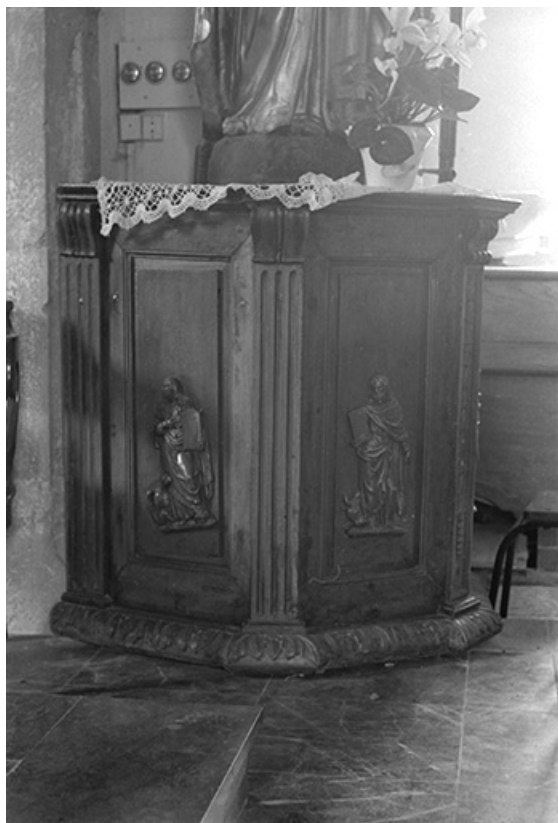

Cuve de la chaire à prêcher située à l'entrée du chœur.
39, Domblans

N° de l'illustration : 19743900339Z

Date : 1974

Auteur : Guy Forestier

Reproduction soumise à autorisation du titulaire des droits d'exploitation

© Région Bourgogne-Franche-Comté, Inventaire du patrimoine