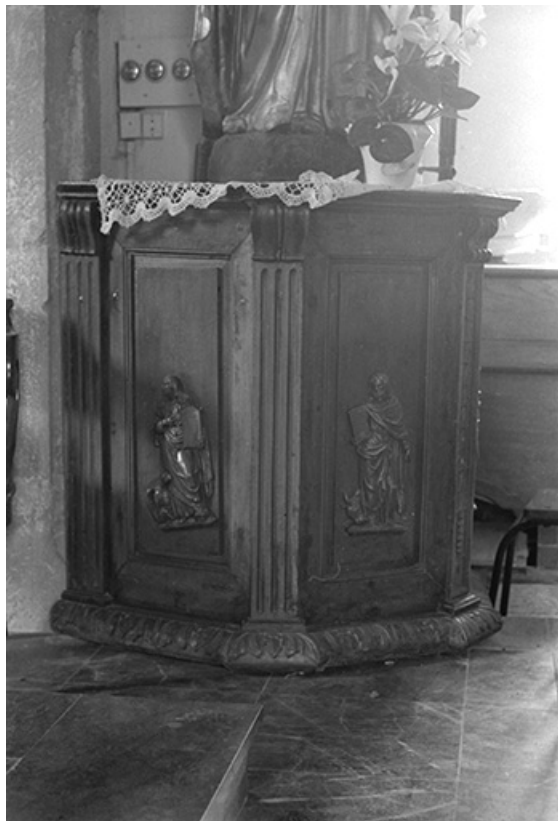

Cuve de la chaire à prêcher située à l'entrée du chœur.
39, Domblans

N° de l'illustration : 19743900339Z

Date : 1974

Auteur : Guy Forestier

Reproduction soumise à autorisation du titulaire des droits d'exploitation

© Région Bourgogne-Franche-Comté, Inventaire du patrimoine