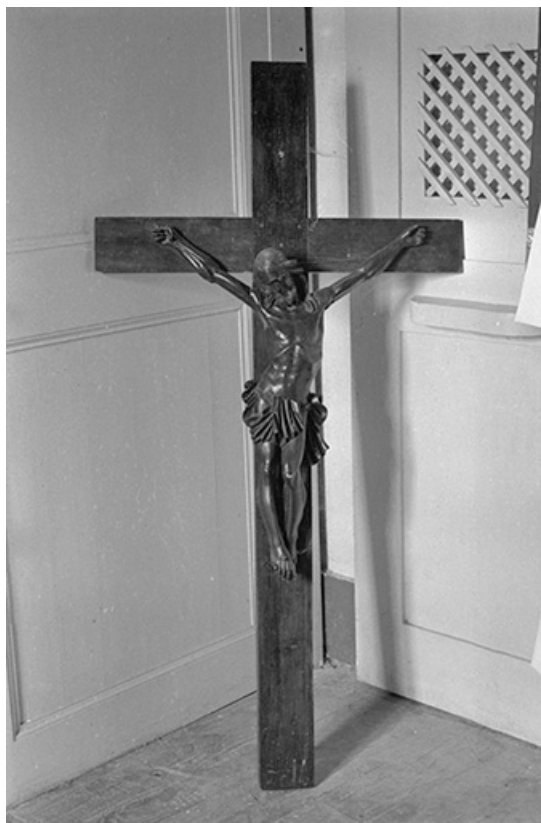

Vue de face de la statue de la Vierge au serpent située à l'entrée du chœur
39, Domblans

N° de l'illustration : 19743900337Z

Date : 1974

Auteur : Guy Forestier

Reproduction soumise à autorisation du titulaire des droits d'exploitation

© Région Bourgogne-Franche-Comté, Inventaire du patrimoine

Vue de face du Christ en croix situé dans la sacristie
39, Domblans

N° de l'illustration : 19743900351Z

Date : 1974

Auteur : Guy Forestier

Reproduction soumise à autorisation du titulaire des droits d'exploitation