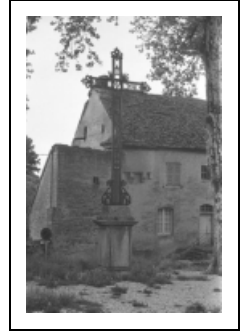

CROIX MONUMENTALE

Bourgogne-Franche-Comté, Jura
Château-Chalon
rue de l' Abbaye

Dossier IA00015437 réalisé en
1986

Auteur(s) : Bernard Pontefract

Période(s) principale(s) : 1er quart 19e siècle

Dates : 1824 (porte la date)

Éléments descriptifs

Murs : calcaire, fer, fonte, pierre de taille

Décor

Techniques : ferronnerie

Précision sur les représentations :

instruments de la Passion

Informations complémentaires

- **Voir le dossier numérisé :** <https://patrimoine.bourgognefranchecomte.fr/gtrudov/IA00015437/index.htm>

Protection

Site inscrit en 1971

Aire d'étude et canton : Voiteur

Dénomination : croix monumentale

© Région Bourgogne-Franche-Comté, Inventaire du patrimoine

Vue générale.

39, Château-Chalon rue de l' Abbaye