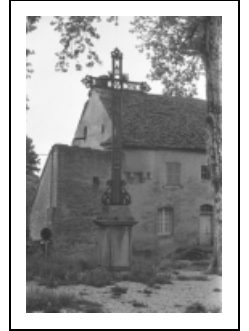

CROIX MONUMENTALE

Bourgogne-Franche-Comté, Jura
Château-Chalon
rue de l' Abbaye

Dossier IA00015437 réalisé en
1986

Auteur(s) : Bernard Pontefract

Période(s) principale(s) : 1er quart 19e siècle

Dates : 1824 (porte la date)

Éléments descriptifs

Murs : calcaire, fer, fonte, pierre de taille

Décor

Techniques : ferronnerie

Précision sur les représentations :

instruments de la Passion

Informations complémentaires

- **Voir le dossier numérisé** : <https://patrimoine.bourgognefranchecomte.fr/gtrudov/IA00015437/index.htm>

Protection

Site inscrit en 1971

Aire d'étude et canton : Voiteur

Dénomination : croix monumentale

© Région Bourgogne-Franche-Comté, Inventaire du patrimoine

Vue générale.

39, Château-Chalon rue de l' Abbaye