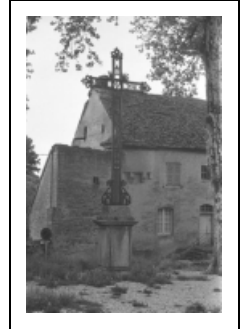

CROIX MONUMENTALE

Bourgogne-Franche-Comté, Jura
Château-Chalon
rue de l' Abbaye

Dossier IA00015437 réalisé en
1986

Auteur(s) : Bernard Pontefract

Période(s) principale(s) : 1er quart 19e siècle

Dates : 1824 (porte la date)

Éléments descriptifs

Murs : calcaire, fer, fonte, pierre de taille

Décor

Techniques : ferronnerie

Précision sur les représentations :

instruments de la Passion

Informations complémentaires

- **Voir le dossier numérisé** : <https://patrimoine.bourgognefranchecomte.fr/gtrudov/IA00015437/index.htm>