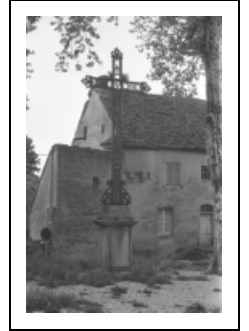

## CROIX MONUMENTALE

Bourgogne-Franche-Comté, Jura  
Château-Chalon  
rue de l' Abbaye

Dossier IA00015437 réalisé en  
1986

Auteur(s) : Bernard Pontefract

**Période(s) principale(s)** : 1er quart 19e siècle