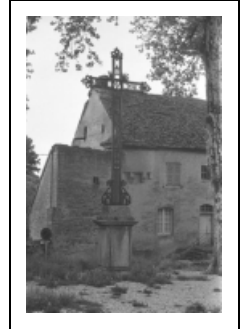

## CROIX MONUMENTALE

Bourgogne-Franche-Comté, Jura  
Château-Chalon  
rue de l' Abbaye

Dossier IA00015437 réalisé en  
1986

Auteur(s) : Bernard Pontefract

**Période(s) principale(s) :** 1er quart 19e siècle