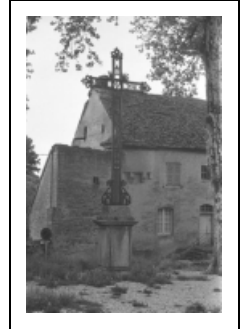

CROIX MONUMENTALE

Bourgogne-Franche-Comté, Jura
Château-Chalon
rue de l' Abbaye

Dossier IA00015437 réalisé en
1986

Auteur(s) : Bernard Pontefract

Période(s) principale(s) : 1er quart 19e siècle

Dates : 1824 (porte la date)