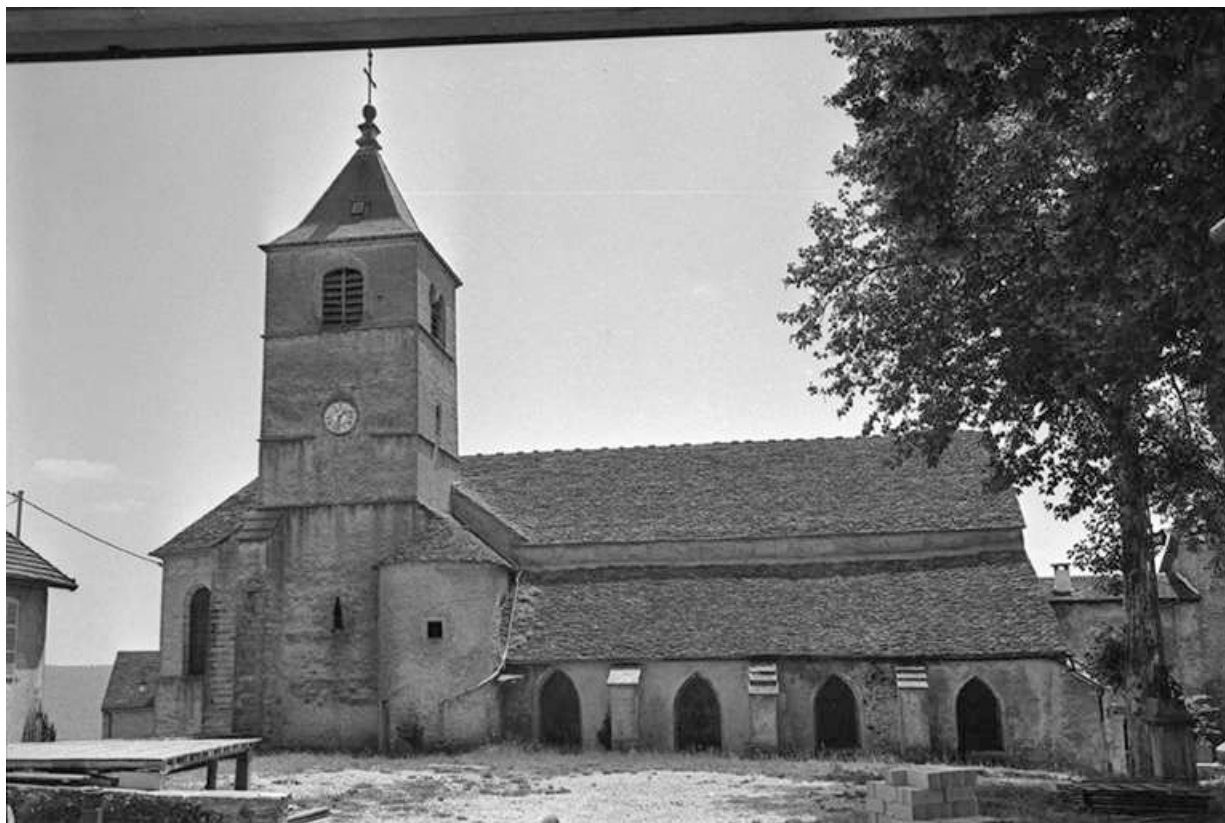

Dénomination : église paroissiale

© Région Bourgogne-Franche-Comté, Inventaire du patrimoine

Façade latérale gauche.
39, Château-Chalon

N° de l'illustration : 19743900681Z

Date : 1974

Auteur : Guy Forestier

Reproduction soumise à autorisation du titulaire des droits d'exploitation

© Région Bourgogne-Franche-Comté, Inventaire du patrimoine

Façade latérale droite.

39, Château-Chalon rue du Puits-Saint-Pierre

N° de l'illustration : 19743900656Z

Date : 1974

Auteur : Guy Forestier

Reproduction soumise à autorisation du titulaire des droits d'exploitation

© Région Bourgogne-Franche-Comté, Inventaire du patrimoine

Extérieur face gauche , ancien chapiteau transformé en bénitier.