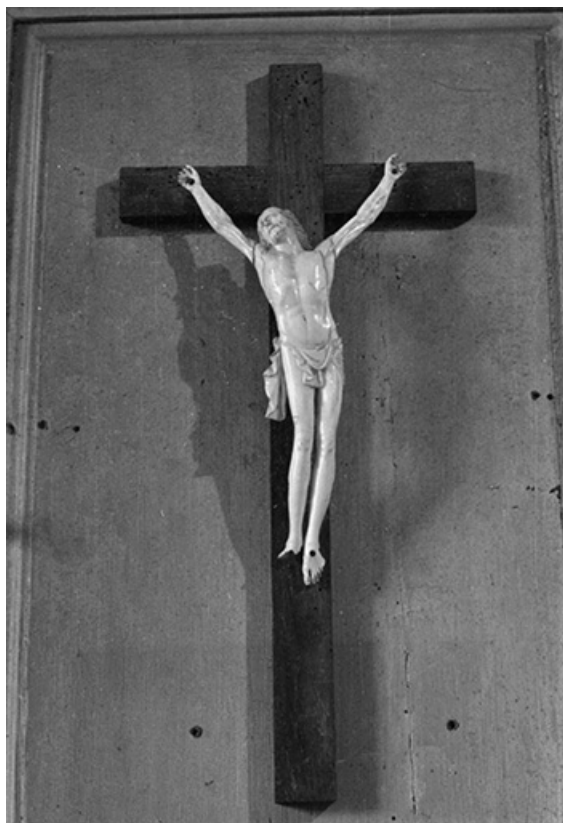

statue : Christ en Croix (fond de l'abside).
39, Château-Chalon rue du Puits-Saint-Pierre

N° de l'illustration : 19743900689Z

Date : 1974

Auteur : Guy Forestier

Reproduction soumise à autorisation du titulaire des droits d'exploitation

© Région Bourgogne-Franche-Comté, Inventaire du patrimoine

Statue : Christ en Croix.

39, Château-Chalon rue du Puits-Saint-Pierre

N° de l'illustration : 19743900690Z

Date : 1974

Auteur : Guy Forestier

Reproduction soumise à autorisation du titulaire des droits d'exploitation