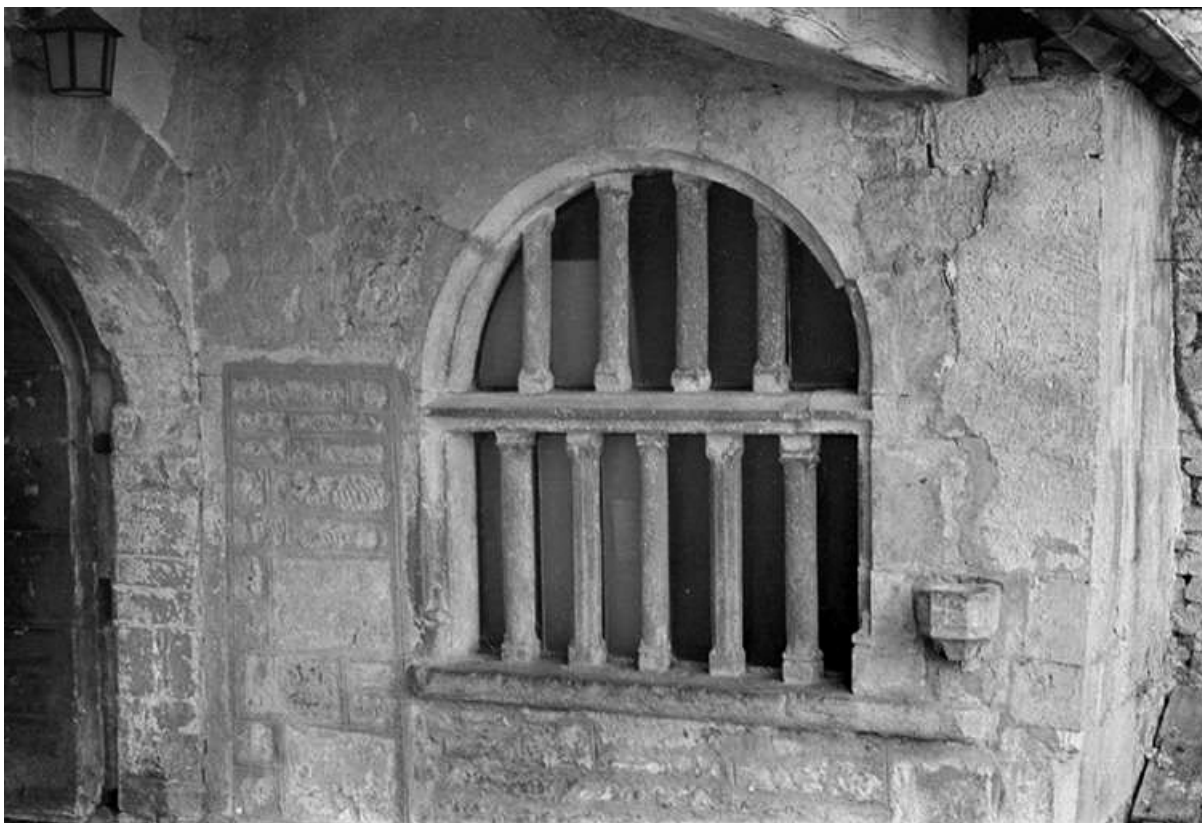

Vue d'ensemble.

39, Château-Chalon

N° de l'illustration : 19823900121X

Date : 1982

Auteur : Jean-Luc Ligier

Reproduction soumise à autorisation du titulaire des droits d'exploitation

© Région Bourgogne-Franche-Comté, Inventaire du patrimoine