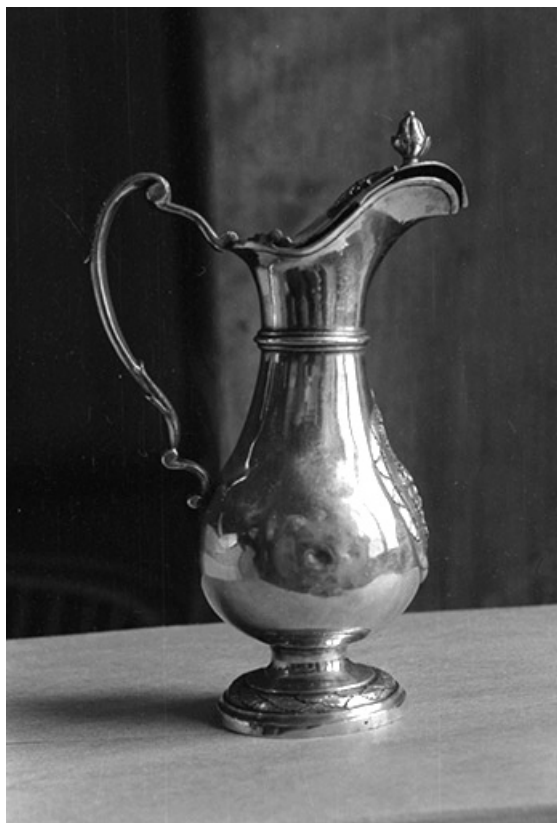

Plateau et burettes en vermeil : burettesl.

39, Château-Chalon rue du Puits-Saint-Pierre

N° de l'illustration : 19743900700Z

Date : 1974

Auteur : Guy Forestier

Reproduction soumise à autorisation du titulaire des droits d'exploitation

© Région Bourgogne-Franche-Comté, Inventaire du patrimoine