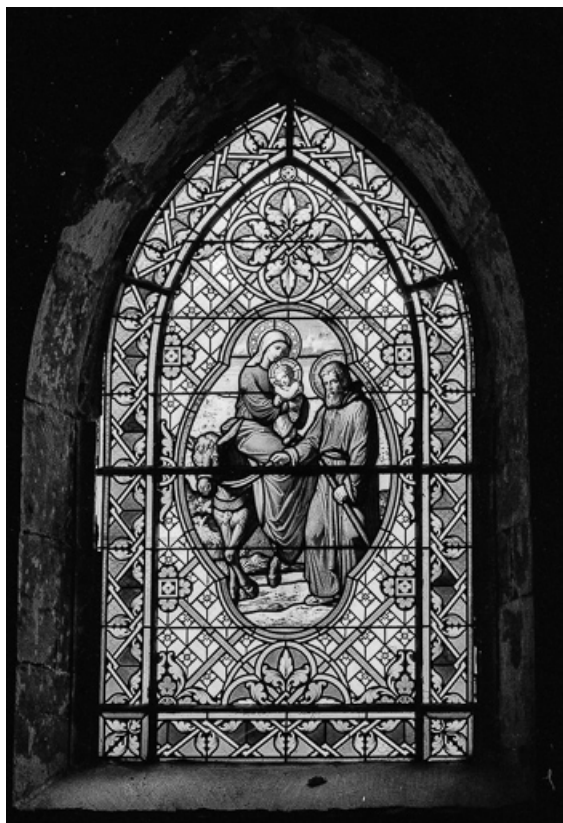

Vue d'ensemble.

39, Château-Chalon

N° de l'illustration : 19823900121X

Date : 1982

Auteur : Jean-Luc Ligier

Reproduction soumise à autorisation du titulaire des droits d'exploitation

© Région Bourgogne-Franche-Comté, Inventaire du patrimoine