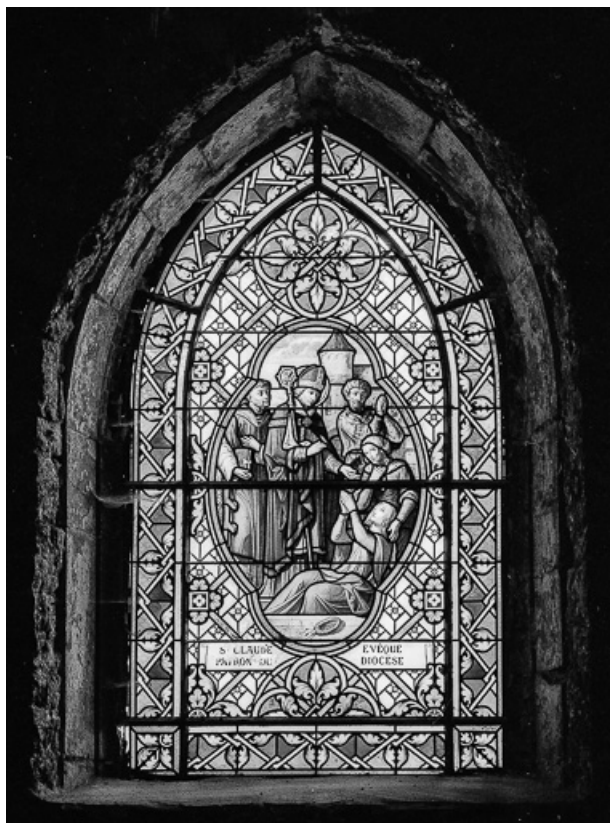

Vue d'ensemble.
39, Château-Chalon

N° de l'illustration : 19823900122X

Date : 1982

Auteur : Jean-Luc Ligier

Reproduction soumise à autorisation du titulaire des droits d'exploitation

© Région Bourgogne-Franche-Comté, Inventaire du patrimoine