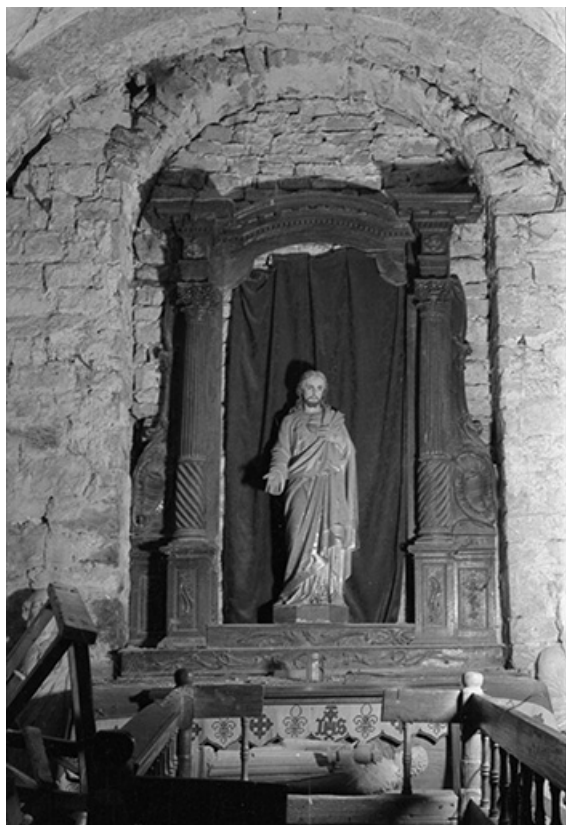

Autel retable latéral nord dédié au Sacré-Coeur.

39, Château-Chalon rue du Puits-Saint-Pierre

N° de l'illustration : 19743900662Z

Date : 1974

Auteur : Guy Forestier

Reproduction soumise à autorisation du titulaire des droits d'exploitation

© Région Bourgogne-Franche-Comté, Inventaire du patrimoine