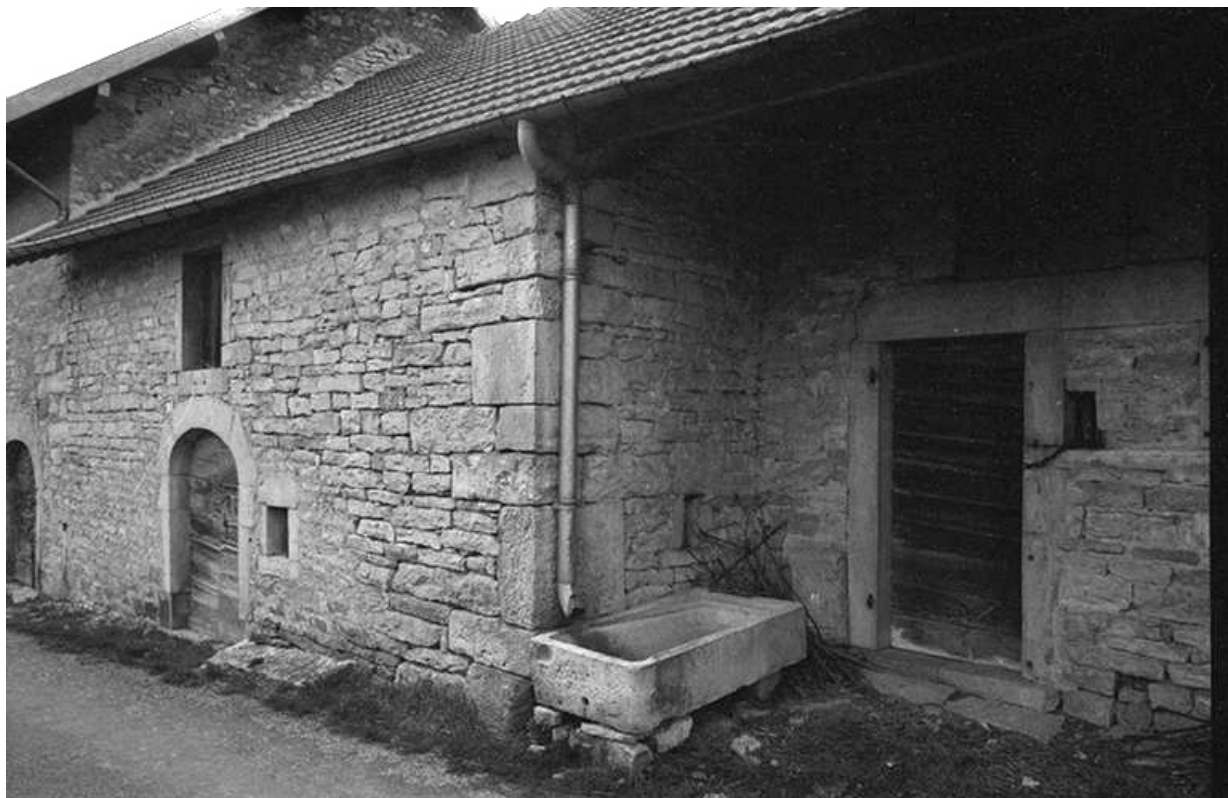

N° de l'illustration : 19743900141Z

Date : 1974

Auteur : F. Pernin

Reproduction soumise à autorisation du titulaire des droits d'exploitation

© Région Bourgogne-Franche-Comté, Inventaire du patrimoine

Ferme cadastrée 1965 AB 253, située rue de la Roche : porte de la partie habitation.
39, Château-Chalon

N° de l'illustration : 19743900142Z

Date : 1974

Auteur : F. Pernin

Reproduction soumise à autorisation du titulaire des droits d'exploitation

© Région Bourgogne-Franche-Comté, Inventaire du patrimoine

Ferme cadastrée 1965 AB 253, située rue de la Roche : porte de la grange.
39, Château-Chalon

N° de l'illustration : 19743900143Z

Date : 1974

Auteur : F. Pernin

Reproduction soumise à autorisation du titulaire des droits d'exploitation

© Région Bourgogne-Franche-Comté, Inventaire du patrimoine

Ferme cadastrée 1965 AB 253, située rue de la Roche : partie nord. A noter l'auge en pierre devant la porte de l'écurie.
39, Château-Chalon