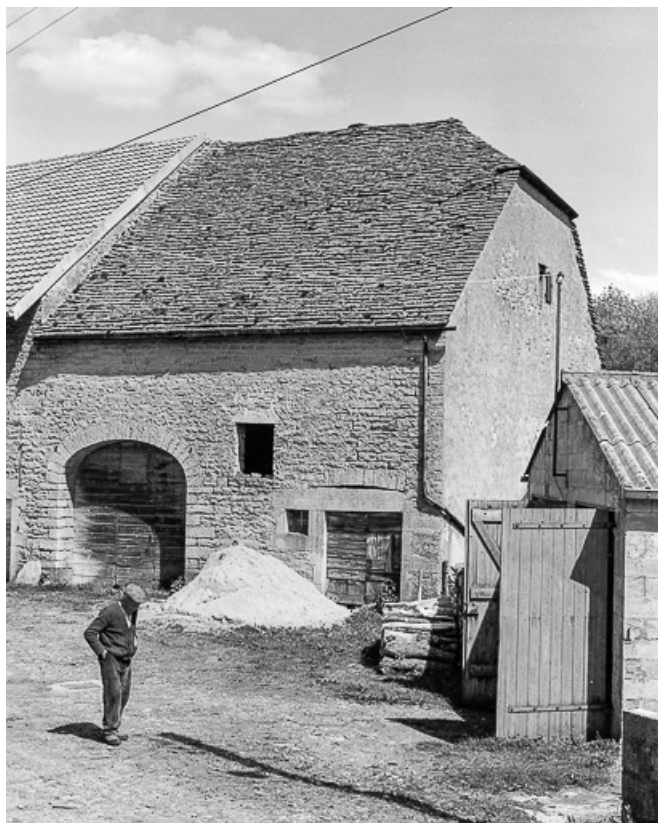

Façade antérieure.
39, Blois-sur-Seille

N° de l'illustration : 19813900041X

Date : 1981

Auteur : Yves Sancey

Reproduction soumise à autorisation du titulaire des droits d'exploitation

© Région Bourgogne-Franche-Comté, Inventaire du patrimoine