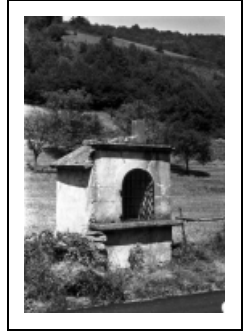

## ORATOIRE

Bourgogne-Franche-Comté, Jura  
Blois-sur-Seille  
route de Nevy

Dossier IA00015409 réalisé en  
1986

Auteur(s) :