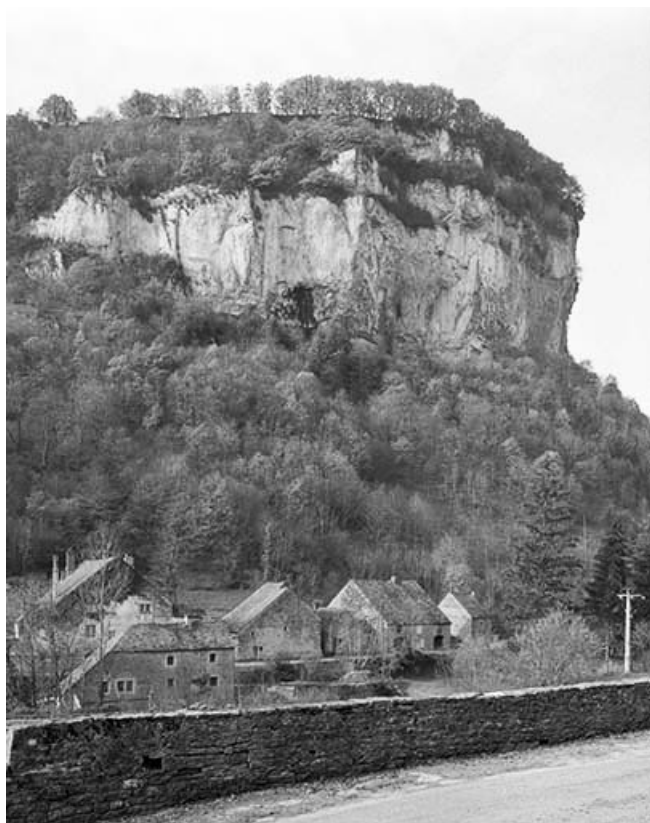

39, Baume-les-Messieurs

N° de l'illustration : 19743900181Z

Date : 1974

Auteur : F. Pernin

Reproduction soumise à autorisation du titulaire des droits d'exploitation

© Région Bourgogne-Franche-Comté, Inventaire du patrimoine