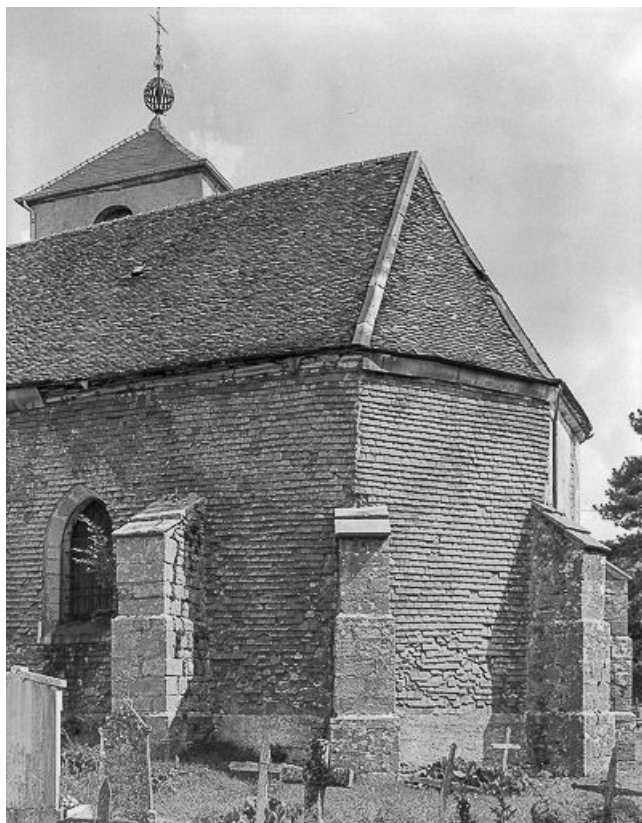

Abside, côté droit.

39, Toulouse-le-Château rue de l' Eglise, lieudit : au Château

N° de l'illustration : 19743901222V

Date : 1974

Auteur : Yves Sancey

Reproduction soumise à autorisation du titulaire des droits d'exploitation

© Région Bourgogne-Franche-Comté, Inventaire du patrimoine