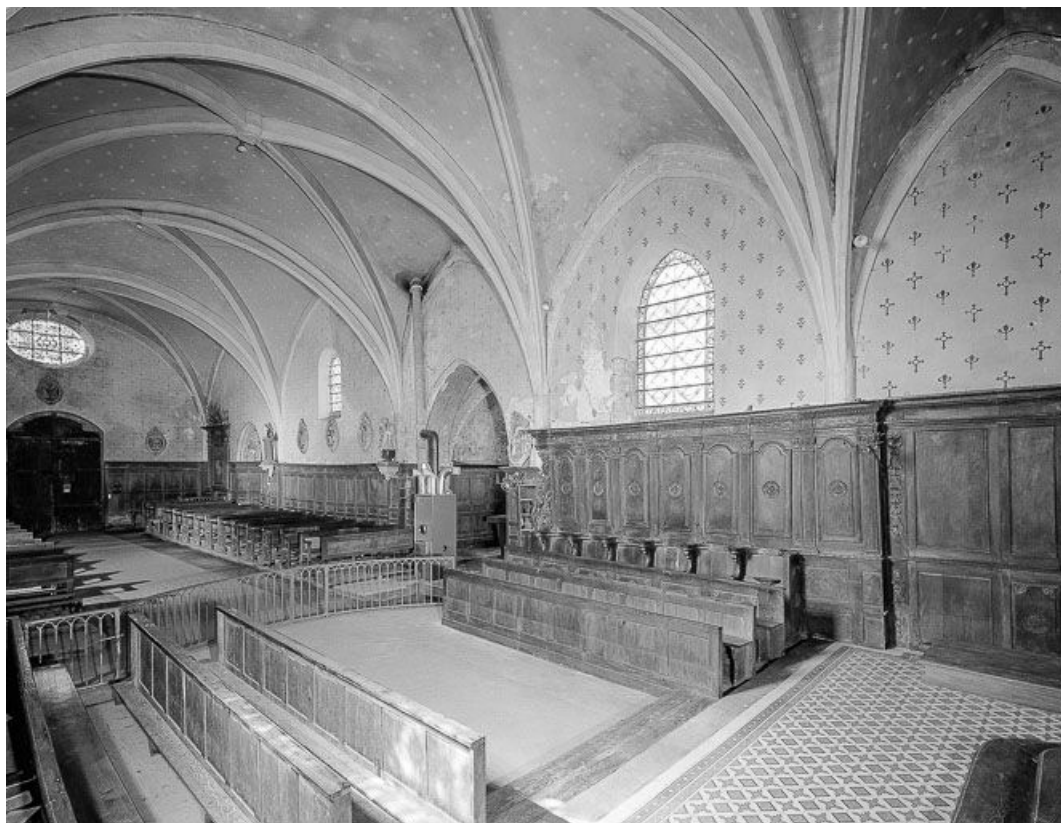

Intérieur : mur gauche vu du chœur.

39, Toulouse-le-Château rue de l' Eglise, lieudit : au Château

N° de l'illustration : 19743901233V

Date : 1974

Auteur : Yves Sancey

Reproduction soumise à autorisation du titulaire des droits d'exploitation

© Région Bourgogne-Franche-Comté, Inventaire du patrimoine